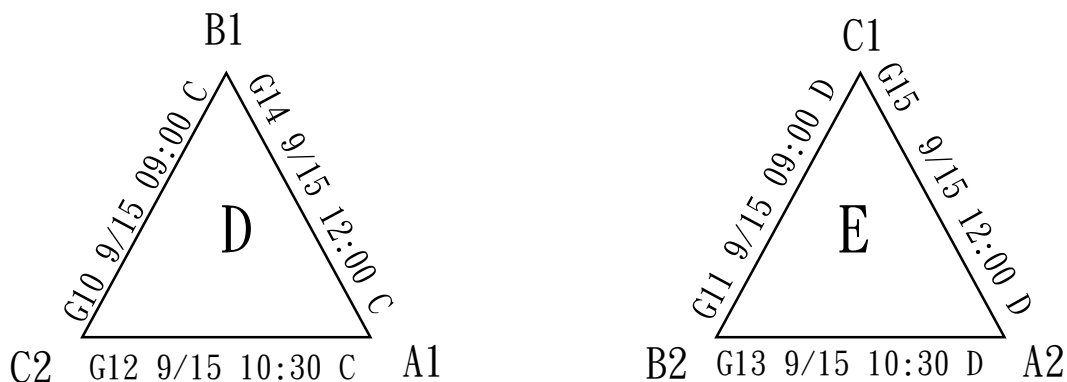

# 113 年花蓮市『市長盃』棒球錦標賽

## 國小組賽程圖

預賽：共 9 隊，分 3 組，每組取兩名進入複賽

複賽：共 6 隊，分 2 組，每組取兩名進入決賽

決賽：共 4 隊，取冠、亞、季軍