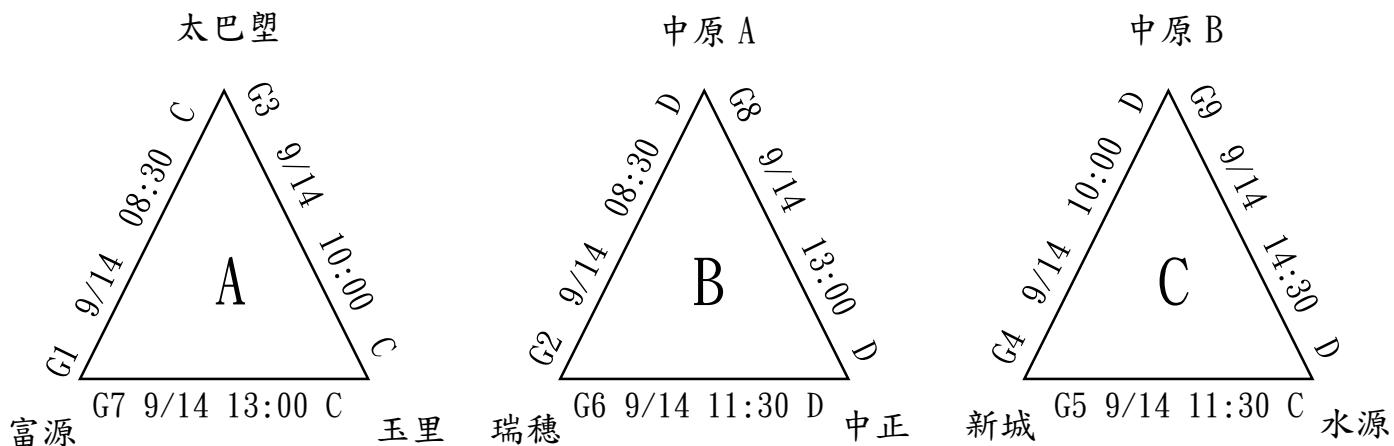

# 113 年花蓮市『市長盃』棒球錦標賽

## 國小組賽程圖

預賽：共 9 隊，分 3 組，每組取兩名進入複賽

複賽：共 6 隊，分 2 組，每組取兩名進入決賽

決賽：共 4 隊，取冠、亞、季軍

## 國小組時間表

日期	時間	場次	先守 比賽隊伍 先攻	比賽場地	比數	備註
09 月 14 日 (六)	08:30	G1	富源 VS 太巴塢	國福 C	:	預 賽
	08:30	G2	中原 A VS 瑞穗	國福 D	:	預 賽
	10:00	G3	太巴塢 VS 玉里	國福 C	:	預 賽
	10:00	G4	中原 B VS 新城	國福 D	:	預 賽
	11:30	G5	新城 VS 水源	國福 C	:	預 賽
	11:30	G6	瑞穗 VS 中正	國福 D	:	預 賽
	13:00	G7	玉里 VS 富源	國福 C	:	預 賽
	13:00	G8	中正 VS 中原 A	國福 D	:	預 賽
	14:30	G9	水源 VS 中原 B	國福 D	:	預 賽
09 月 15 日 (日)	09:00	G10	B1 VS C2	國福 C	:	複 賽
	09:00	G11	C1 VS B2	國福 D	:	複 賽
	10:30	G12	C2 VS A1	國福 C	:	複 賽
	10:30	G13	B2 VS A2	國福 D	:	複 賽
	12:00	G14	A1 VS B1	國福 C	:	複 賽
	12:00	G15	A2 VS C1	國福 D	:	複 賽
09 月 16 日 (一)	09:00	G16	D1 VS E2	國福 C	:	四 強
	10:30	G17	E1 VS D2	國福 C	:	四 強
	12:00	G18	G16 敗 VS G17 敗	國福 C	:	季 軍 戰
	14:00	G19	G16 勝 VS G17 勝	國福 C	:	冠 軍 戰