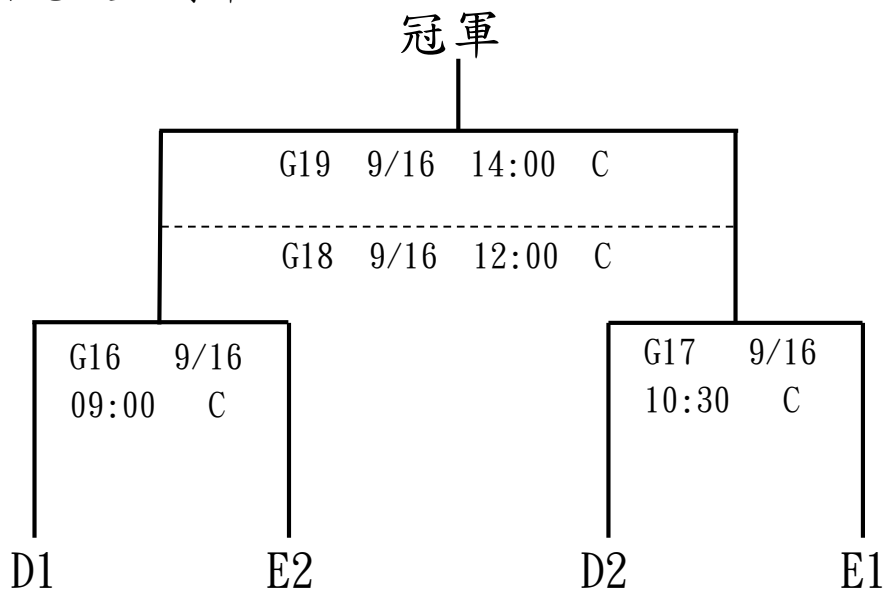

## 國小組賽程圖

預賽：共 9 隊，分 3 組，每組取兩名進入複賽

複賽：共 6 隊，分 2 組，每組取兩名進入決賽

決賽：共 4 隊，取冠、亞、季軍

## 國小組時間表

日期	時間	場次	先守 比賽隊伍 先攻	比賽場地	比數	備註
09 月 14 日 (六)	08:30	G1	富源 VS 太巴塢	國福 C	:	預 賽
	08:30	G2	中原 A VS 瑞穗	國福 D	:	預 賽
	10:00	G3	太巴塢 VS 玉里	國福 C	:	預 賽
	10:00	G4	中原 B VS 新城	國福 D	:	預 賽
	11:30	G5	新城 VS 水源	國福 C	:	預 賽
	11:30	G6	瑞穗 VS 中正	國福 D	:	預 賽
	13:00	G7	玉里 VS 富源	國福 C	:	預 賽
	13:00	G8	中正 VS 中原 A	國福 D	:	預 賽
	14:30	G9	水源 VS 中原 B	國福 D	:	預 賽
09 月 15 日 (日)	09:00	G10	B1 VS C2	國福 C	:	複 賽
	09:00	G11	C1 VS B2	國福 D	:	複 賽
	10:30	G12	C2 VS A1	國福 C	:	複 賽
	10:30	G13	B2 VS A2	國福 D	:	複 賽
	12:00	G14	A1 VS B1	國福 C	:	複 賽
	12:00	G15	A2 VS C1	國福 D	:	複 賽
09 月 16 日 (一)	09:00	G16	D1 VS E2	國福 C	:	四 強
	10:30	G17	E1 VS D2	國福 C	:	四 強
	12:00	G18	G16 敗 VS G17 敗	國福 C	:	季 軍 戰
	14:00	G19	G16 勝 VS G17 勝	國福 C	:	冠 軍 戰