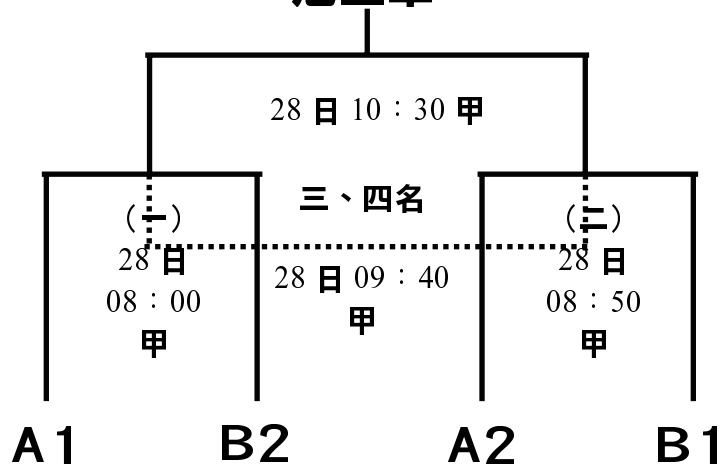

花蓮縣 101 年「縣長盃」繡排球錦標賽分組表

時間： 101 年 10 月 27、28 日（星期六、日）

地點： 國立東華大學美崙校區體育館

壹、機關男、女混合組（共 7 隊分二組，預賽各組取二名進入決賽，決賽取前四名）

預賽

冠亞軍

決賽

貳、國小男、女混合甲組（共 14 隊分二組，預賽各組取三名進入決賽，決賽取前六名）

預賽

決賽

參、國小男、女混合乙組（共 9 隊分三組，預賽各組取二名進入決賽，決賽隊伍以抽籤決定序號，決賽取前六名）

預賽

決賽