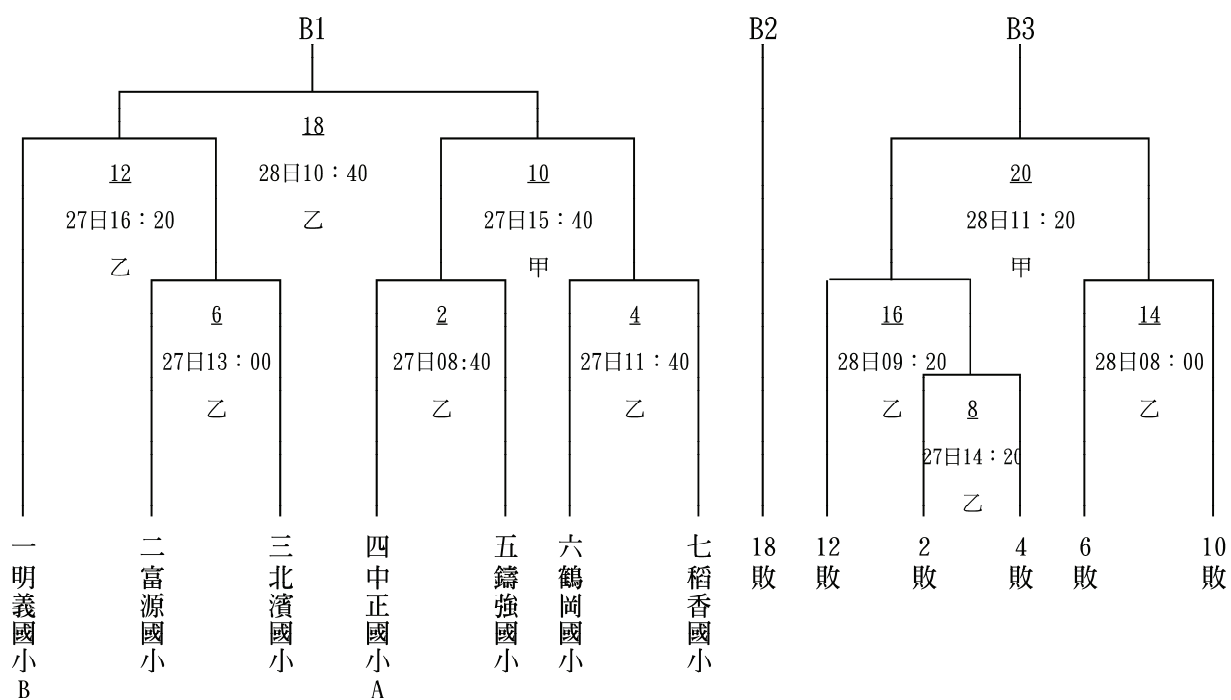

花蓮縣 101 年「縣長盃」繡排球錦標賽分組表

時間： 101 年 10 月 27、28 日（星期六、日）

地點： 國立東華大學美崙校區體育館

壹、機關男、女混合組（共 7 隊分二組，預賽各組取二名進入決賽，決賽取前四名）

預賽

冠亞軍

決賽

貳、國小男、女混合甲組（共 14 隊分二組，預賽各組取三名進入決賽，決賽取前六名）

預賽

決賽

參、國小男、女混合乙組（共 9 隊分三組，預賽各組取二名進入決賽，決賽隊伍以抽籤決定序號，決賽取前六名）

預賽

決賽