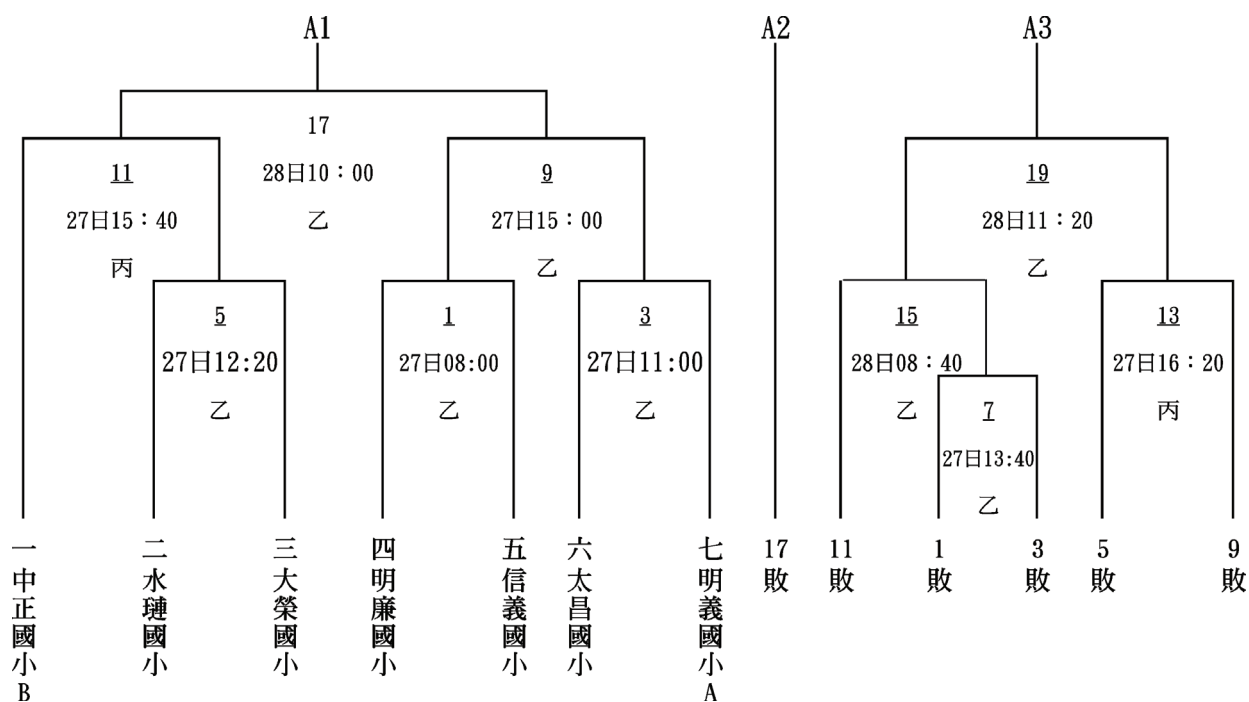

花蓮縣 101 年「縣長盃」繡排球錦標賽分組表

時間： 101 年 10 月 27、28 日（星期六、日）

地點： 國立東華大學美崙校區體育館

壹、機關男、女混合組（共 7 隊分二組，預賽各組取二名進入決賽，決賽取前四名）

預賽

冠亞軍

決賽

貳、國小男、女混合甲組（共 14 隊分二組，預賽各組取三名進入決賽，決賽取前六名）

預賽

決賽

參、國小男、女混合乙組（共 9 隊分三組，預賽各組取二名進入決賽，決賽隊伍以抽籤決定序號，決賽取前六名）

預賽

決賽