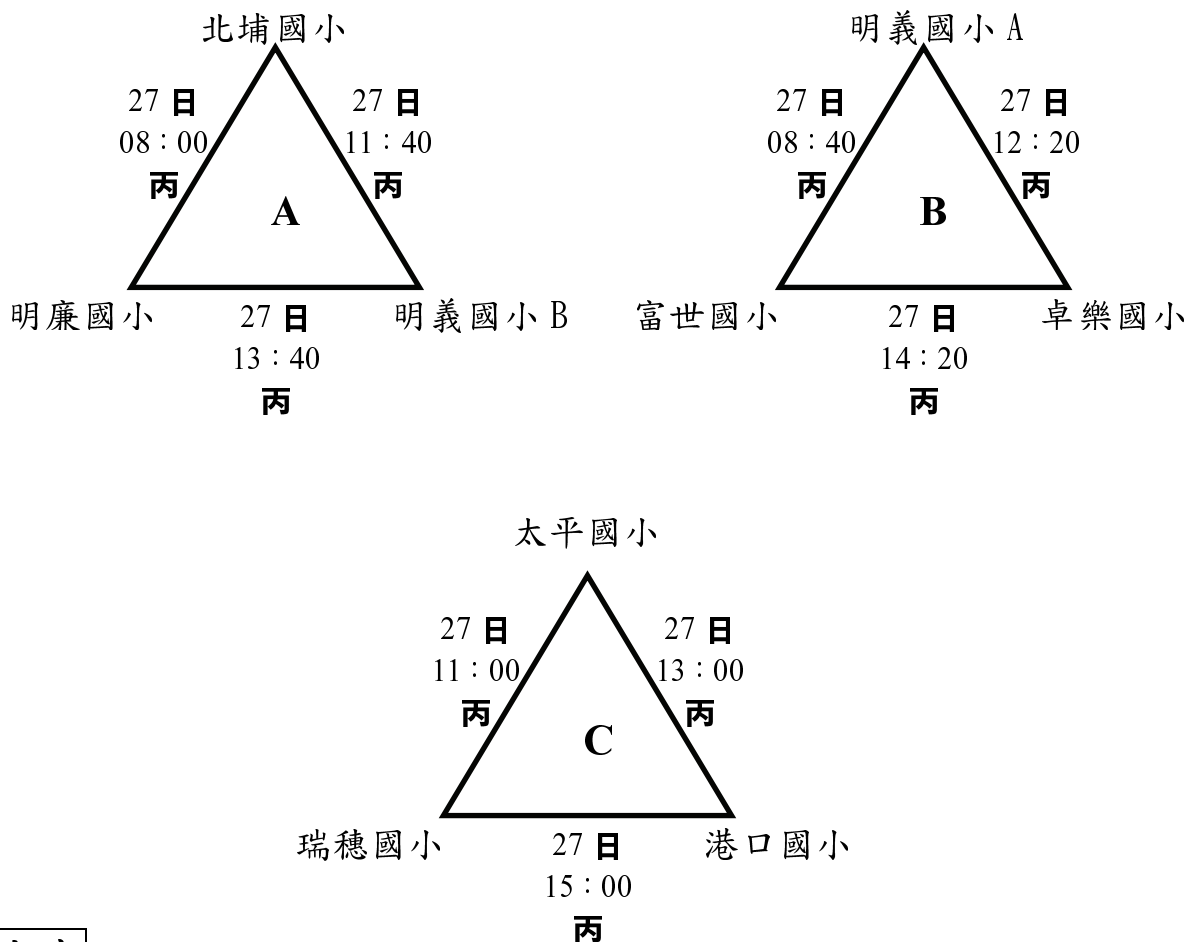

花蓮縣 101 年「縣長盃」繡排球錦標賽分組表

時間： 101 年 10 月 27、28 日（星期六、日）

地點： 國立東華大學美崙校區體育館

壹、機關男、女混合組（共 7 隊分二組，預賽各組取二名進入決賽，決賽取前四名）

預賽

冠亞軍

決賽

貳、國小男、女混合甲組（共 14 隊分二組，預賽各組取三名進入決賽，決賽取前六名）

預賽

決賽

參、國小男、女混合乙組（共 9 隊分三組，預賽各組取二名進入決賽，決賽隊伍以抽籤決定序號，決賽取前六名）

預賽

決賽