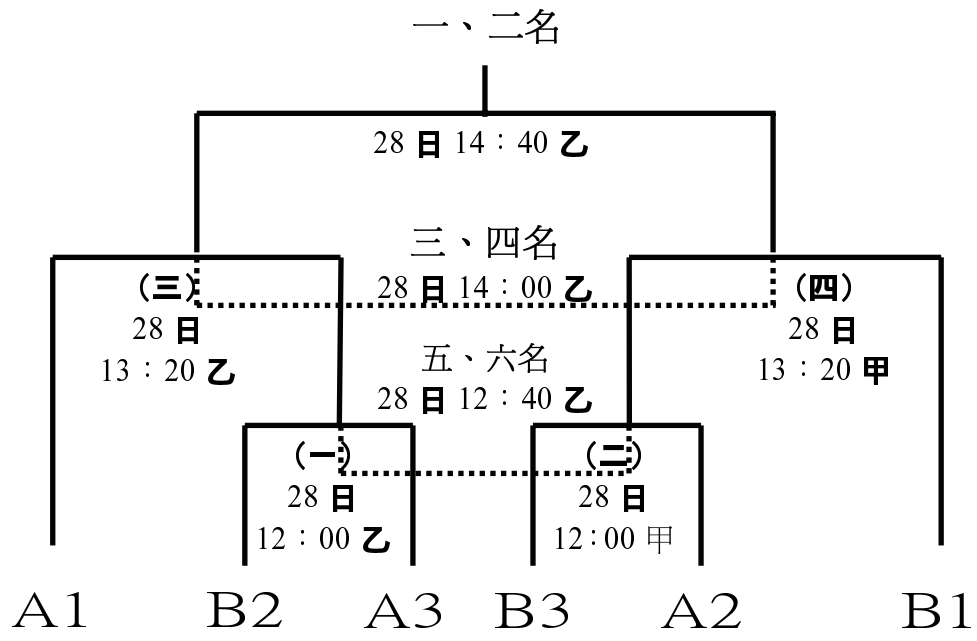

花蓮縣 101 年「縣長盃」繡排球錦標賽分組表

時間： 101 年 10 月 27、28 日（星期六、日）

地點： 國立東華大學美崙校區體育館

壹、機關男、女混合組（共 7 隊分二組，預賽各組取二名進入決賽，決賽取前四名）

預賽

冠亞軍

決賽

貳、國小男、女混合甲組（共 14 隊分二組，預賽各組取三名進入決賽，決賽取前六名）

預賽

決賽

參、國小男、女混合乙組（共 9 隊分三組，預賽各組取二名進入決賽，決賽隊伍以抽籤決定序號，決賽取前六名）

預賽

決賽