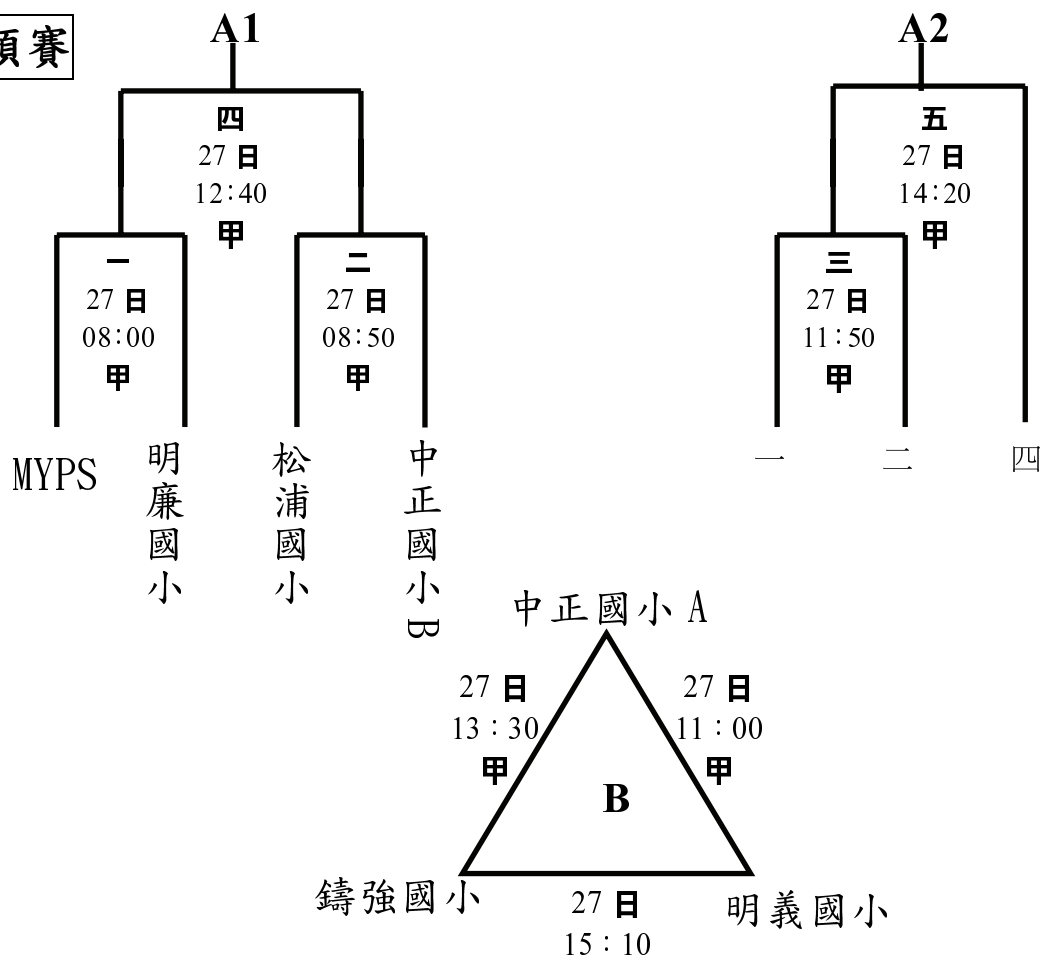

花蓮縣 101 年「縣長盃」繡排球錦標賽分組表

時間： 101 年 10 月 27、28 日（星期六、日）

地點： 國立東華大學美崙校區體育館

壹、機關男、女混合組（共 7 隊分二組，預賽各組取二名進入決賽，決賽取前四名）

預賽

冠亞軍

決賽

貳、國小男、女混合甲組（共 14 隊分二組，預賽各組取三名進入決賽，決賽取前六名）

預賽

決賽

參、國小男、女混合乙組（共 9 隊分三組，預賽各組取二名進入決賽，決賽隊伍以抽籤決定序號，決賽取前六名）

預賽

決賽