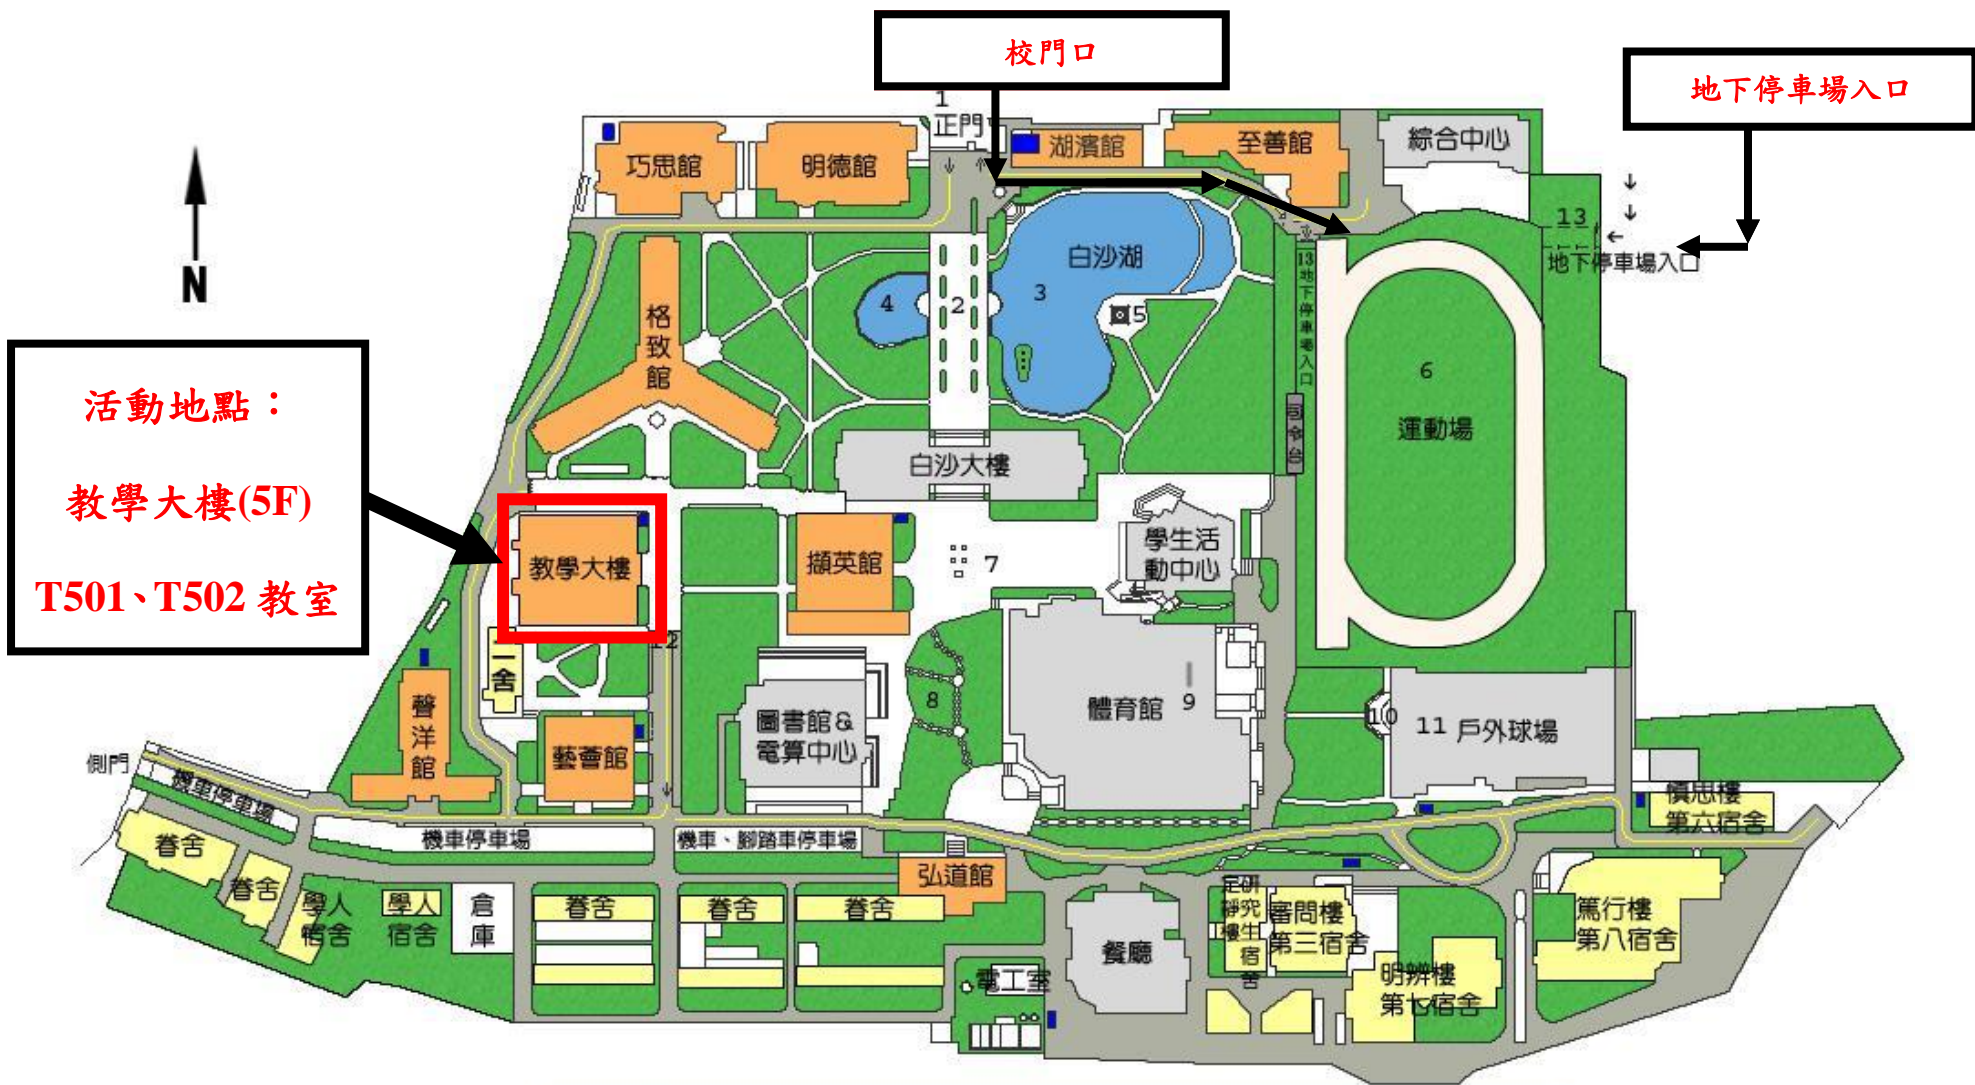

### ■ 中山高速公路：

1. 彰化市以北者，經高速公路南下，下王田交流道，經大肚橋，台化工廠左轉進德路，即可抵達。
2. 彰化市以南者，經高速公路北上，下彰化交流道，沿中華西路、中華路、孔門路、中山路、右轉進德路，即可抵達。

### ■ 國道三號高速公路：

由快官系統交流道(往彰化方向)下中彰快速道路(台74線)，至中彰終點右轉彰南路(台14線)，至中山路左轉，經台化工廠，左轉進德路，即可抵達。

### ■ 高鐵：

臺灣高鐵台中站下車，轉搭「台中客運」102(白)路線、101路線，「彰化客運」台中-鹿港路線，「員林客運」台中-西港路線、台中-西螺路線，於彰化師範大學下車，步行約五分鐘，即可抵達。(註：以上資訊若有異動，以高鐵車站現場公告為準)

行人徒步區  
 車道

- |           |         |           |             |
|-----------|---------|-----------|-------------|
| 1. 側門     | 5. 觀景亭  | 9. 陶壁     | 13. 地下停車場入口 |
| 2. 椰林大道   | 6. 運動場  | 10. 攀岩訓練場 |             |
| 3. 白沙湖(大) | 7. 孔子塑像 | 11. 戶外球場  |             |
| 4. 白沙湖(小) | 8. 中庭景觀 | 12. 汽車停車區 |             |