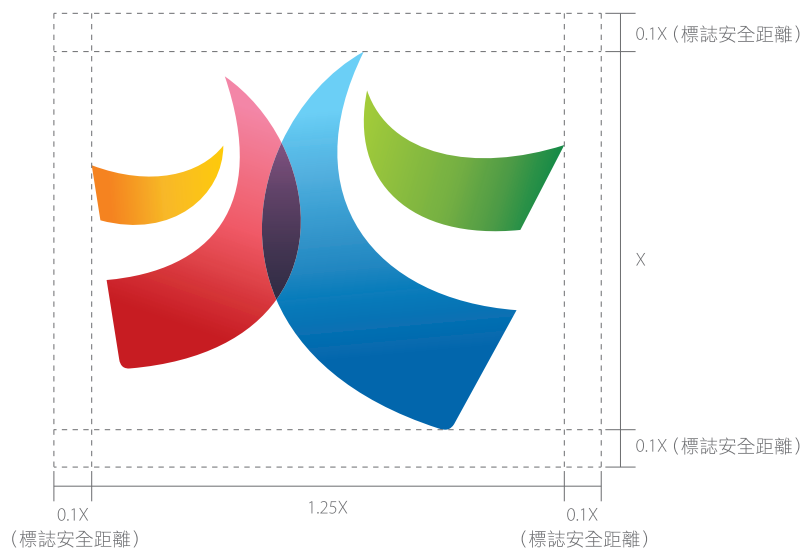

01 形象識別系統基本元素

標誌

以U〈UNIVERSIADE、UNITED、UNIVERSITY〉字意象延伸，代表年輕世代激發的力量，帶來無限希望與正面的信念；而律動交織、向上躍升的造形，呼應臺北不斷努力、追求卓越的城市主張。

五種鮮豔明亮的色彩，更象徵國際間的和諧與友誼，透過2017臺北世大運的舉辦，讓我們的世界更美好！

吉祥物《熊讚/Bravo》

以臺灣最具代表力量及膽識的原生動物「臺灣黑熊」作為吉祥物，運用由黑至灰之漸層色彩，並搭配象徵勝利之金牌，代表運動員挑戰自我、追求卓越之精神。

友善親切的吉祥物，將扮演啦啦隊隊長的角色，傳遞希望和歡樂給所有的參與者，歡迎來自世界各地的運動員來臺北作客。

標語

2017臺北世大運，將是一場見證青春傳奇、實現青年夢想的運動饗宴，要向全世界傳達臺北的友善、熱情與活力，要讓世界因擁抱青春的力量更加美好。

「一場最精彩的世大運」，獻給你，獻給年輕世代。

For You
For Youth
臺北好young

02 標誌

以U〈UNIVERSIADE、UNITED、UNIVERSITY〉字意象延伸，代表年輕世代激發的力量，帶來無限希望與正面的信念；而律動交織、向上躍升的造形，呼應臺北不斷努力、追求卓越的城市主張。

五種鮮豔明亮的色彩，更象徵國際間的和諧與友誼，透過2017臺北世大運的舉辦，讓我們的世界更美好！

 標誌最小使用
高度不可低於0.7公分

03 標誌色彩應用

標準色漸層色

無漸層色/
僅限當標誌無法使用漸層色時使用

單色使用/僅限用於單色印刷

印金/燙金

鍍金立體
模擬