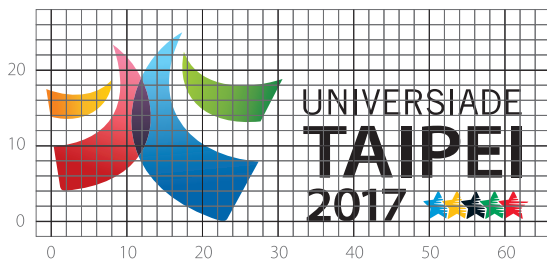

17 標誌組合(中英橫式3)