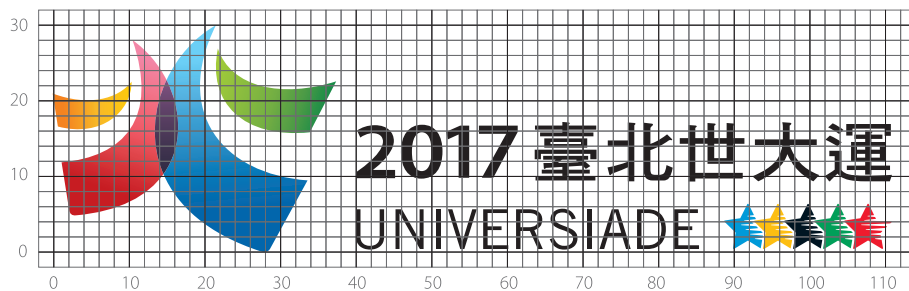

對齊

標語色彩應用：標語色彩可配合實際使用狀況做不同色彩變化或反白應用。

For You · For Youth

For You · For Youth

10 標誌組合(中英直式1)

TAIPEI 2017
29TH SUMMER UNIVERSIADE

2017 臺北世界大學運動會
29TH SUMMER UNIVERSIADE

11 標誌組合(中英直式2)

12 標誌組合(中英直式3)

13 標誌組合(英文橫式1)

14 標誌組合(中文橫式1)

2017 臺北世界大學運動會
29TH SUMMER UNIVERSIADE 

2017 臺北世界大學運動會
29TH SUMMER UNIVERSIADE 

4.9X

15 標誌組合 (英文橫式2)

16 標誌組合(中文橫式2)