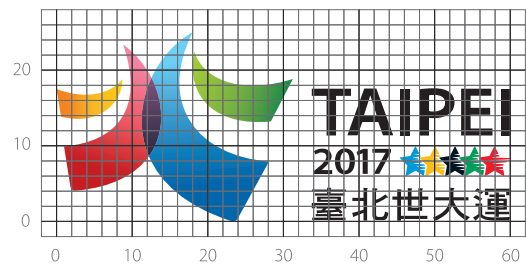

17 標誌組合(中英橫式3)