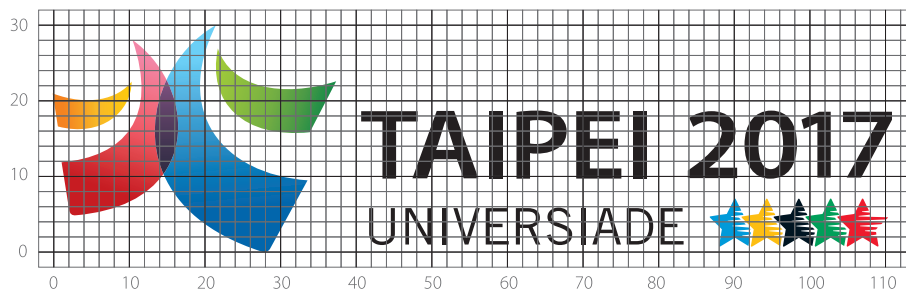

12 標誌組合(中英直式3)

13 標誌組合(英文橫式1)

14 標誌組合(中文橫式1)

2017 臺北世界大學運動會
29TH SUMMER UNIVERSIADE 

2017 臺北世界大學運動會
29TH SUMMER UNIVERSIADE 

4.9X

15 標誌組合 (英文橫式2)

16 標誌組合(中文橫式2)