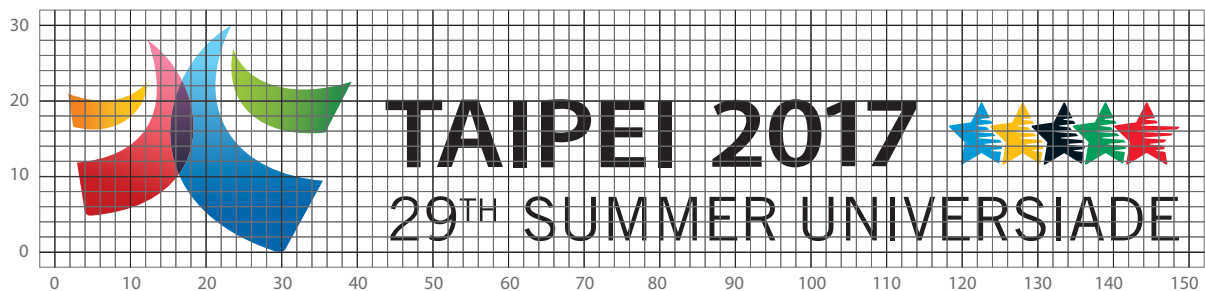

For You · For Youth

B 二行式：For You · For Youth中間逗點可刪除，二行間行距同字級大小，例如使用40pt字級時，行距為40pt。

齊頭排列

For You
For Youth

居中排列

For You
For Youth

第二行For字齊You字排

For You
For Youth

對齊

標語色彩應用：標語色彩可配合實際使用狀況做不同色彩變化或反白應用。

For You · For Youth

For You · For Youth

10 標誌組合(中英直式1)

TAIPEI 2017
29TH SUMMER UNIVERSIADE

2017 臺北世界大學運動會
29TH SUMMER UNIVERSIADE

11 標誌組合(中英直式2)

12 標誌組合(中英直式3)

13 標誌組合(英文橫式1)

14 標誌組合(中文橫式1)

2017 臺北世界大學運動會
29TH SUMMER UNIVERSIADE 

2017 臺北世界大學運動會
29TH SUMMER UNIVERSIADE 

4.9X

15 標誌組合 (英文橫式2)

16 標誌組合(中文橫式2)