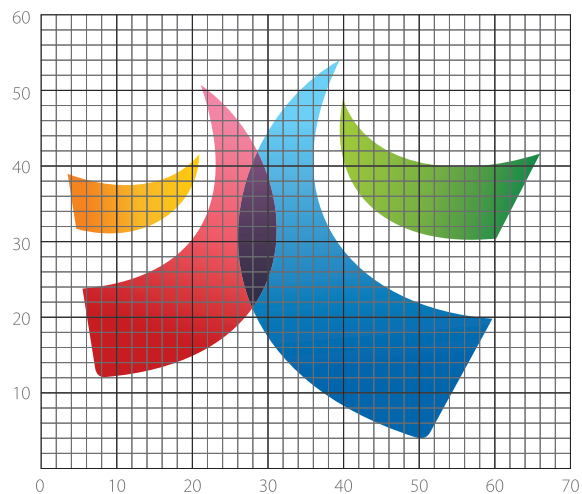

友善親切的吉祥物，將扮演啦啦隊隊長的角色，傳遞希望和歡樂給所有的參與者，歡迎來自世界各地的運動員來臺北作客。

標語

2017臺北世大運，將是一場見證青春傳奇、實現青年夢想的運動饗宴，要向全世界傳達臺北的友善、熱情與活力，要讓世界因擁抱青春的力量更加美好。

「一場最精彩的世大運」，獻給你，獻給年輕世代。

For You
For Youth
臺北好young

02 標誌

以U〈UNIVERSIADE、UNITED、UNIVERSITY〉字意象延伸，代表年輕世代激發的力量，帶來無限希望與正面的信念；而律動交織、向上躍升的造形，呼應臺北不斷努力、追求卓越的城市主張。

五種鮮豔明亮的色彩，更象徵國際間的和諧與友誼，透過2017臺北世大運的舉辦，讓我們的世界更美好！

 標誌最小使用
高度不可低於0.7公分

03 標誌色彩應用

標準色漸層色

無漸層色/
僅限當標誌無法使用漸層色時使用

單色使用/僅限用於單色印刷

印金/燙金

鍍金立體
模擬