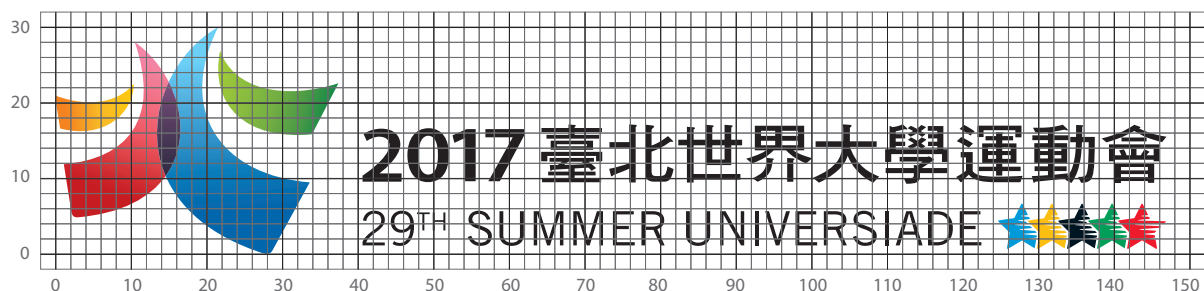

對齊

標語色彩應用：標語色彩可配合實際使用狀況做不同色彩變化或反白應用。

For You · For Youth

For You · For Youth

10 標誌組合(中英直式1)

TAIPEI 2017
29TH SUMMER UNIVERSIADE

2017 臺北世界大學運動會
29TH SUMMER UNIVERSIADE

11 標誌組合(中英直式2)

12 標誌組合(中英直式3)

13 標誌組合(英文橫式1)

14 標誌組合(中文橫式1)

2017 臺北世界大學運動會
29TH SUMMER UNIVERSIADE 

2017 臺北世界大學運動會
29TH SUMMER UNIVERSIADE 

4.9X

15 標誌組合 (英文橫式2)

16 標誌組合(中文橫式2)