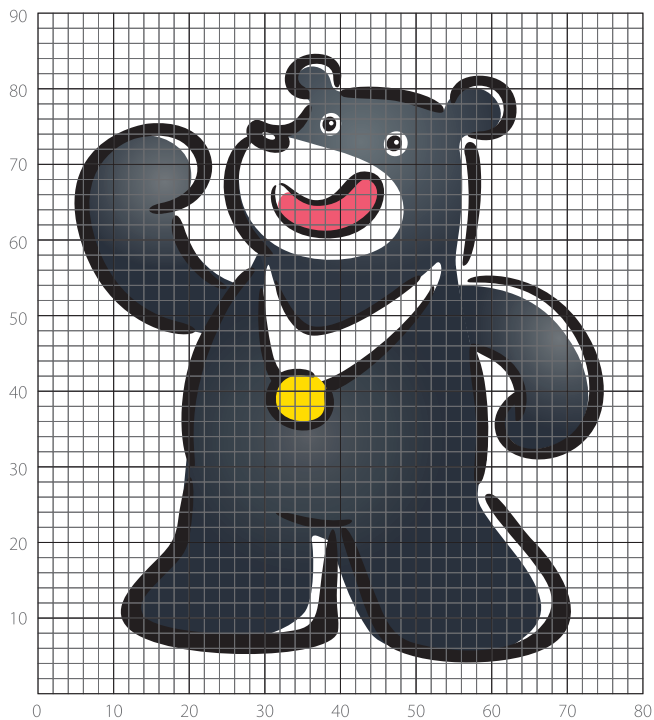

黑白單色型

05 吉祥物

以臺灣最具代表力量及膽識的原生動物「臺灣黑熊」作為吉祥物，運由黑至灰之漸層色彩，並搭配象徵勝利之金牌，代表運動員挑戰自我、追求卓越之精神。

友善親切的吉祥物，將扮演啦啦隊隊長的角色，傳遞希望和歡樂給所有的參與者，歡迎來自世界各地的運動員來臺北作客。

吉祥物原型

吉祥物無漸層應用
僅限用於無法使用漸層色時

吉祥物最小使用
寬度不可低於1.2公分

	Black	Dark Blue	Yellow	Red	White
C	10%	25%	25%	0%	0%
M	5%	10%	10%	10%	80%
Y	0%	0%	0%	100%	40%
K	75%	90%	90%	0%	0%
R	125	76	45	255	233
G	125	73	48	225	84
B	125	72	56	0	107
P	/	/	432	Process Yellow	184

吉祥物之色彩應用限採用漸層色，不得任意更改色彩

TAIPEI 2017

29TH SUMMER UNIVERSIADE

TAIPEI 2017
29TH SUMMER UNIVERSIADE

最小使用
高度不可低於1.5公分

2017臺北

世界大學運動會

2017臺北
世界大學運動會