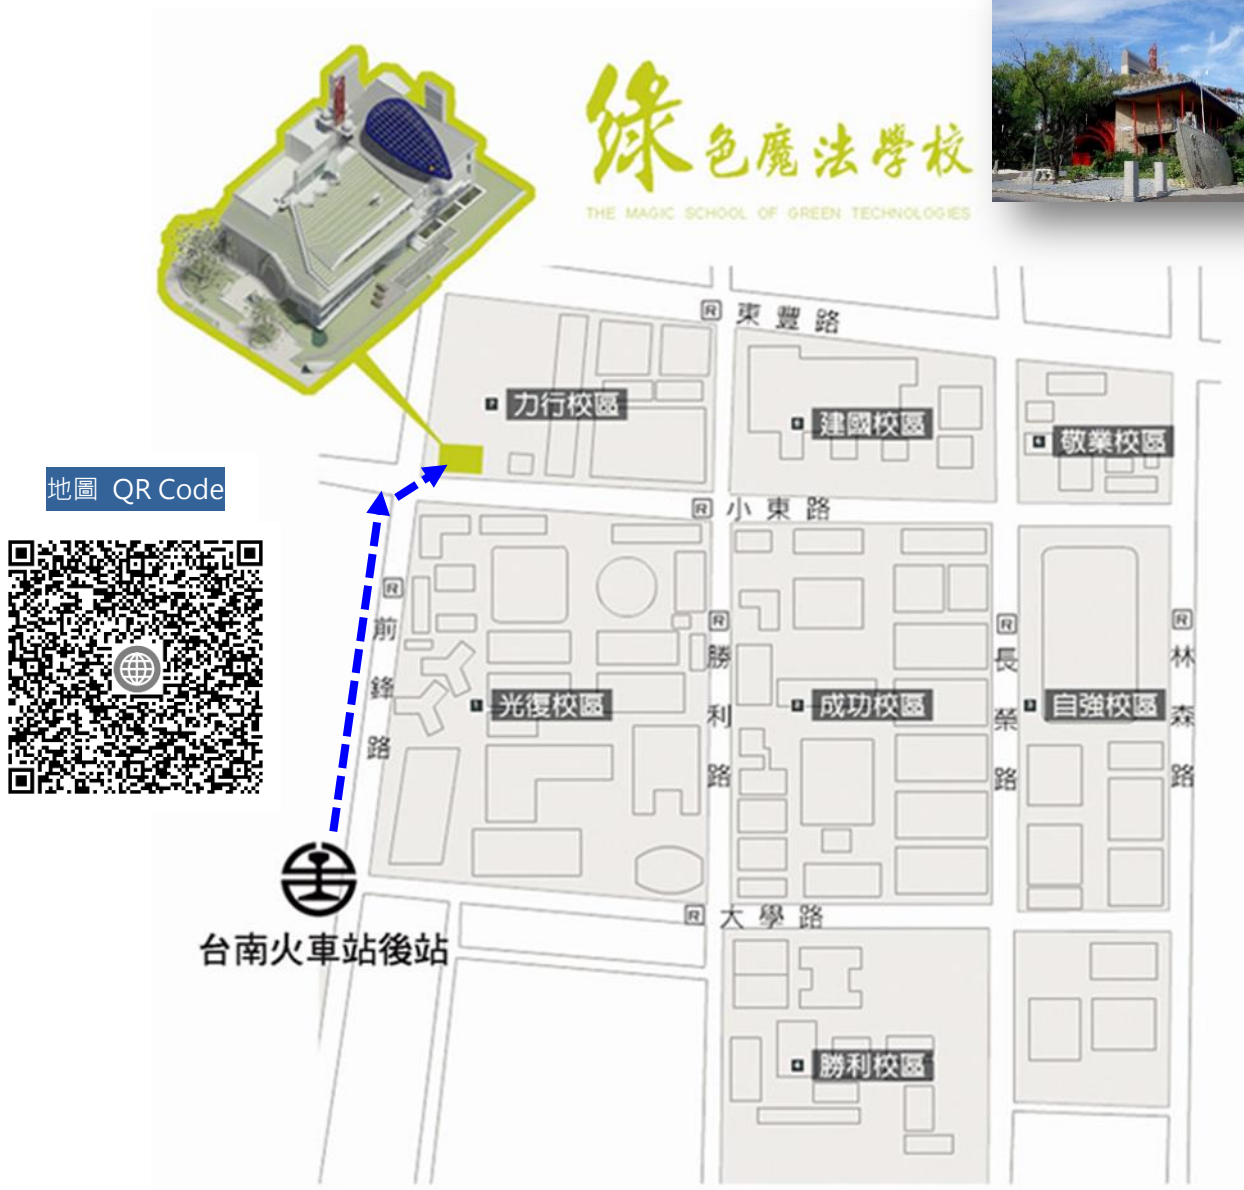

※ 每場:240 人。

※ 停車費須自理。(因校園內未開放停車，請善用大眾交通代替開車前往會場。)

※ 響應環保及節能減碳，與會人員請自備環保杯(筷)。

交通資訊

【南部場】

- 地點：國立成功大學 力行校區 綠色魔法學校崇華廳（臺南市小東路 25 號）
- 自行開車者，高速公路:南下/永康交流道車程約 15 分鐘；高速公路:北上/仁德交流道車程約 15 分鐘。
※因校園內未開放停車，請善用大眾交通代替開車前往會場。
- 搭乘高鐵者，請轉搭臺鐵沙崙-臺南區間車，約 30 分鐘一班車，24 分鐘可到達臺南火車站；自臺南火車站後站出，左轉前鋒路步行約 10 分鐘即可到達。
- 搭乘火車者，於臺南火車站下車後，自後站出口，左轉前鋒路步行約 10 分鐘即可到達。
- 搭市公車者，小東路站(力行校區):2 號、5 號、6 號。

資訊請參考下列網址：

<http://web.ncku.edu.tw/files/15-1000-57982.c7429-1.php>

<http://news.secr.ncku.edu.tw/files/11-1054-1389-1.php>

【北部場】

■ 地點：國立臺灣大學 管理學院一號館 B1 正大國際會議廳

■ 搭乘捷運：

【松山新店線】→公館站2號「銘傳國小」出口左轉，步行約20公尺由台大側門(旁邊是銘傳國小)進入，沿校內道路-舟山路步行，於鹿鳴堂右轉，直行即可到達管理學院一號館，進入會場。

■ 各線公車：

0南(萬芳社區→公館)、綠11(萬芳社區→公館)、74(建國北路→景美)、207(松山車站→公館)、505(撫遠街→公館)、606(興隆站→榮總)

■ 搭火車：

由臺北火車站直接轉捷運，搭乘捷運【松山新店線】，由公館站2號「銘傳國小」出口左轉，由臺大側門進入，沿校內道路-舟山路步行，於鹿鳴堂右轉，直行即可到達管理學院一號館，進入會場。

■ 搭高鐵：

由高鐵臺北站直接轉捷運，搭乘捷運【松山新店線】，由公館站2號「銘傳國小」出口左轉，由臺大側門進入，沿校內道路-舟山路步行，於鹿鳴堂右轉，直行即可到達管理學院一號館，進入會場