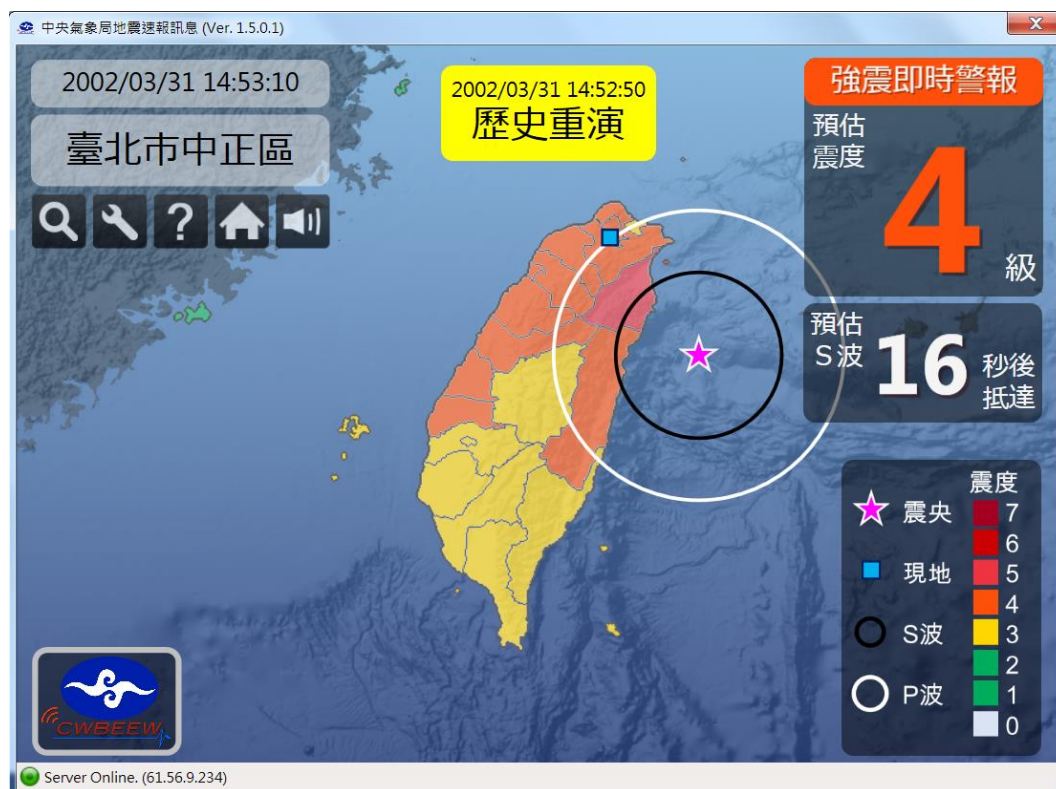

國家防災日 強震即時警報離線演練操作流程

若因網路通訊異常，導致國家防災日 9 時 22 分過後，仍未收到中央氣象局地震速報訊息，請依以下步驟開啟歷史警報事件進行離線演練：

1. 開啟中央氣象局地震速報訊息(Ver. 1.5.0.2)軟體。

2. 點選放大鏡圖示「搜尋」。

3. 點選「查詢歷史警報事件」，滑鼠雙擊啟動「91/03/31 14:52:50(共 1 報)」地震事件。

4. 軟體將重演該地震事件，畫面呈現貴校所在地之預估震度及 S 波(黑線圓)抵達倒數，警報聲響持續至 S 波抵達貴校所在地。

5. 全校師生聽到警報聲響後，請依實況及相關規劃辦理演練。