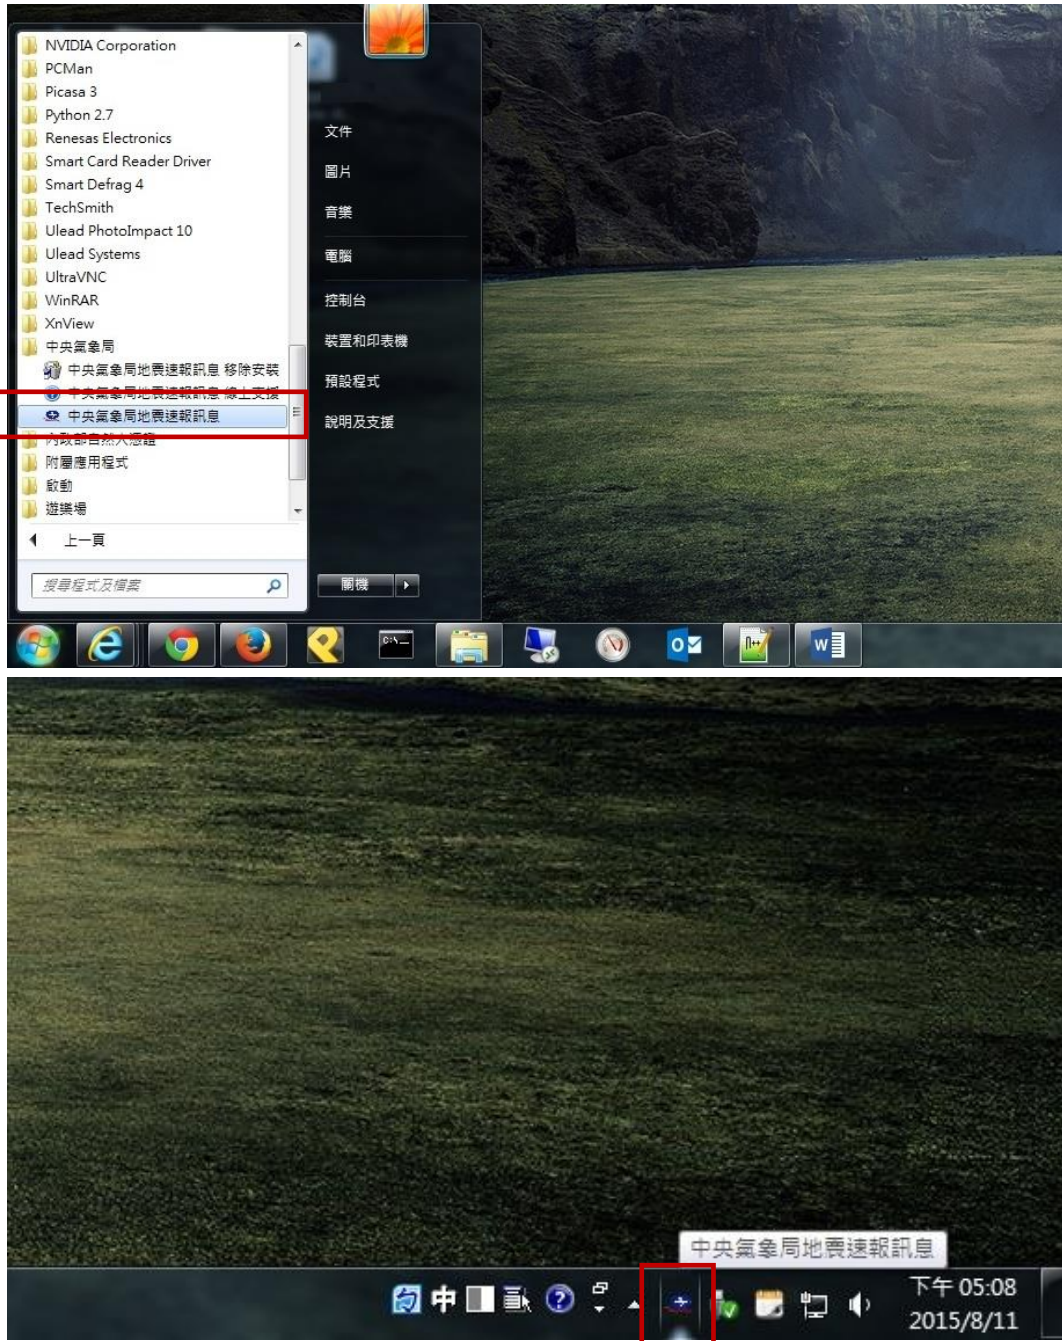

國家防災日 強震即時警報離線演練操作流程

若因網路通訊異常，導致國家防災日 9 時 22 分過後，仍未收到中央氣象局地震速報訊息，請依以下步驟開啟歷史警報事件進行離線演練：

1. 開啟中央氣象局地震速報訊息(Ver. 1.5.0.2)軟體。

2. 點選放大鏡圖示「搜尋」。

3. 點選「查詢歷史警報事件」，滑鼠雙擊啟動「91/03/31 14:52:50(共 1 報)」地震事件。

4. 軟體將重演該地震事件，畫面呈現貴校所在地之預估震度及 S 波(黑線圓)抵達倒數，警報聲響持續至 S 波抵達貴校所在地。