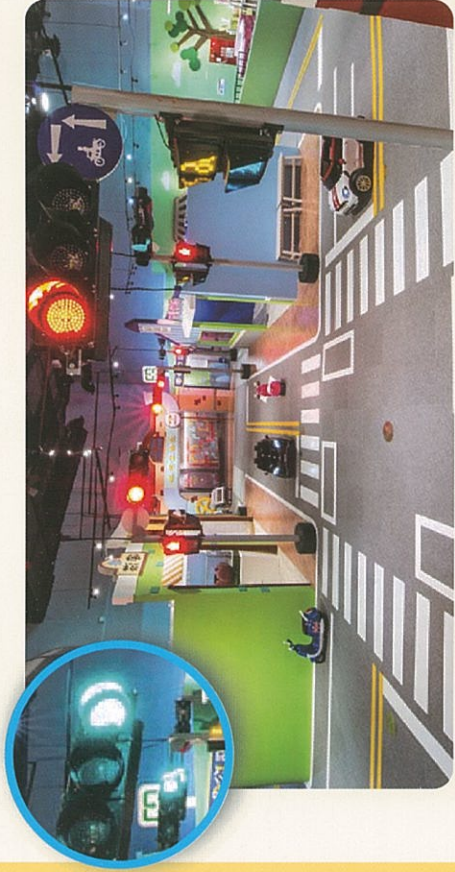

# 兒童交通安全公園

**B0** 監理所  
Motor Vehicles Office

- 服務台諮詢
- 兒童安全過路口演練
- 兒童安全過路口影片播放
- 領用兒童汽機車實際駕駛車體驗

兒童安全過路口  
教學指引手冊下載

**B1** 兒童交通安全公園  
Traffic Park

內部設有車道、人行道、行人穿越道線(枕木紋)、行人專用號誌，進入交通公園內須遵守交通號誌及規則。兒童在此可學習交通安全守則，正確學習如何安全穿越道路：「穿越路口要退後停車、綠燈走行穿線、時時注意轉彎車輛」，另可體驗駕駛兒童電動汽機車，學習「禮讓行人」與「駕駛的視野死角」。

# Fun城市

每位小朋友都是這座城市的主人翁，可以到商店逛逛，探索生活中的科學，可以一體驗安全過路口、駕車，學習交通安全知識與經驗，親子觀眾亦可在此盡情地玩樂與體驗。

● 本展示廳適合3 ~ 8 歲的小朋友友體驗。