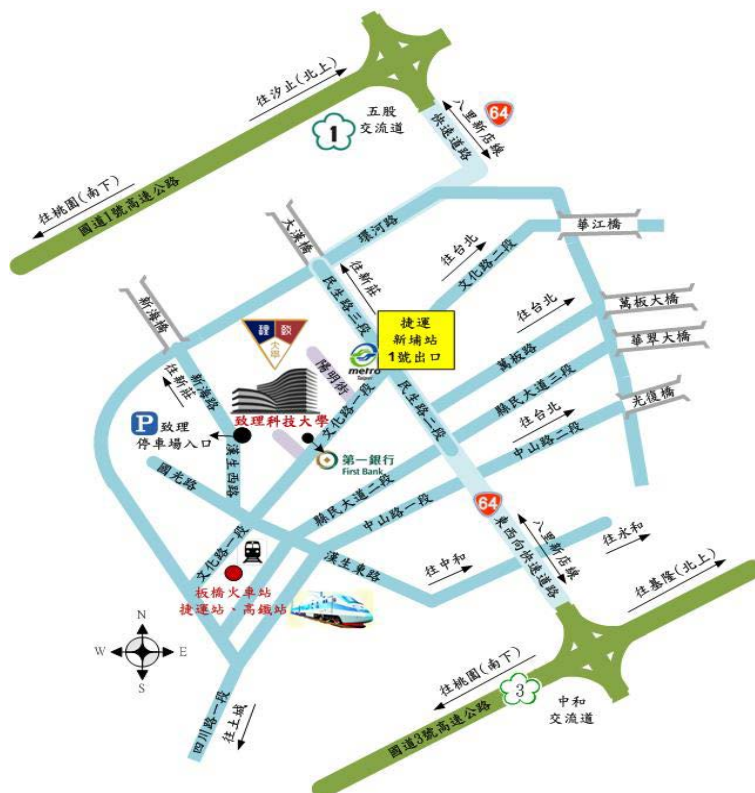

研習日期：108 年 3 月 16 日(星期六)

研習地點：致理科技大學

報到地點：綜合教學大樓 7 樓／電腦教室 E77

時間	內容	主講人	地點
13:00~13:30	報到		電腦教室 E77
13:30~14:30	各年級通過標準設定說明	國立政治大學 余特聘教授民寧	電腦教室 E77
14:30~14:40	休息時間		
14:40~15:40	科技化評量施測說明 及學生資料管理	財團法人技專校院 入學測驗中心基金會	電腦教室 E77
15:40~16:40	科技化評量系統操作說明	財團法人技專校院 入學測驗中心基金會	電腦教室 E77
16:40~17:00	綜合座談		
17:00	賦歸		

【北區】致理科技大學交通路線圖

※囿於研習場地未提供停車位，建議善用大眾運輸工具，往返交通請研習人員自理。

地址：22050 新北市板橋區文化路 1 段 313 號

電話：(02)22576167-8

資料來源：<http://www.chihlee.edu.tw/files/11-1000-42.php#traffic>

1. 搭乘捷運板南線者，請至新埔站下車，往 1 號出口，沿文化路一段直走至第一銀行後右轉，即可到達(步行約 5 分鐘)。
2. 搭乘公車者，有 99、245、264、310、656、657、701、702、806、813、910、920、1070、藍 33、藍 35...等，或至大眾運輸轉乘查詢網站 (<http://www.taipeibus.tapei.gov.tw/>或 <http://e-bus.tpc.gov.tw/>)查詢。
3. 搭乘火車(高鐵)者，請至板橋站下車，由前站北 2 門出口右轉步行文化路 1 段，即可到達(步行約 10 分鐘)。
4. 經高速公路國道一號(中山高)五股交流道下靠左直行，接 64 號快速道路(東向)，至板橋交流道(民生路)出口方向下橋，直行至文化路，右轉文化路直行，即可到達。
5. 經高速公路國道三號(北二高)中和交流道下，往板橋方向出口，接 64 號快速道路(西向)，往萬板路出口方向下橋，直行民生路至迴轉道迴轉往文化路方向，右轉文化路直行，即可到達。

校園平面圖

致理科技大學
Chihlee University of Technology

校園平面圖
Floor Plan

研習地點

教育部國民及學前教育署
108 年度國民小學及國民中學補救教學科技化評量系統
測驗說明及系統操作—中區承辦人研習課程表

研習日期：108 年 3 月 21 日(星期四)

研習地點：國立中興大學

報到地點：社管大樓五樓/電腦教室 SC549

公車路線：0 南、0 北、2、100、101 號公車在苓雅市場站下，步行約 10 分鐘。

11、14、12、71 機場幹線，漢神百貨站下車，步行約 15 分鐘。

國道資訊：1.國道 1 號中山高下中正交流道

2.西行中正路

3.中華路(左轉)

4.四維四路(右轉)

5.苓南路(左轉)-即可到達位於左側本校教學中心

附近停車場資訊：