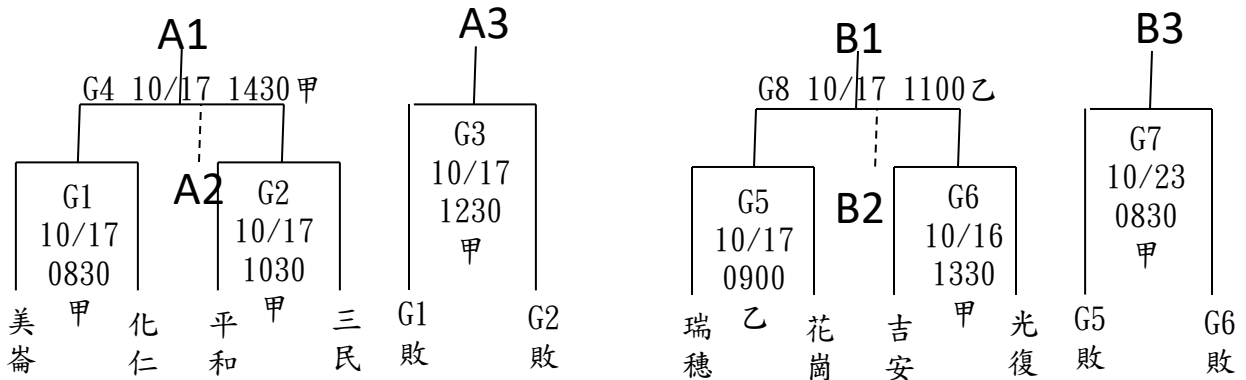

中華民國學生棒球運動聯盟

109學年度國中軟式組聯賽-花蓮縣預賽

賽程圖

預賽：共 8 隊，分 2 組，每組取 3 名進入名次賽

G1-G4場地：平和國中棒球場

G5-G8場地：光復國中棒球場

名次賽：共 6 隊，取 3 名，晉級全國賽

中華民國學生棒球運動聯盟
109學年度國中軟式組聯賽-花蓮縣預賽
賽程表

日期	時間	場次	先守 比賽隊伍 先攻	比賽場地	比數	備註
10/16 (五)	1330	G6	光復 V.S 吉安	平和國中		
10/17 (六)	0830	G1	化仁 V.S 美崙	平和國中	:	
	1030	G2	三民 V.S 平和	平和國中	:	
	1230	G3	G1敗 V.S G2敗	平和國中	:	勝者A3
	1430	G4	G1勝 V.S G2勝	平和國中	:	勝者A1
10/17 (六)	0900	G5	瑞穗 V.S 花崗	光復國中	:	
	1100	G8	G1勝 V.S G2勝	光復國中	:	勝者B1
10/23 (五)	0830	G7	G1敗 V.S G2敗	平和國中	:	勝者B3
	1030	G9	B2 V.S A3	平和國中	:	
	1230	G10	A2 V.S B3	平和國中	:	
10/25 (日)	0830	G11	A1 V.S G9勝	平和國中	:	
	1030	G12	B1 V.S G10勝	平和國中	:	
	1230	G13	G11敗 V.S G12敗	平和國中	:	
	1430	G14	G11勝 V.S G12勝	平和國中	:	

備註：

1. 10/27全國賽抽籤前須賽完(避免知道全國賽對戰組合，容易產生違反運動精神比賽)
2. 10/17-10/22全民運慢壘賽
3. 花崗、美崙、平和10/16以前不能比賽(畢業旅行或第一次段考)
4. 吉安10/17-10/22不能比賽(全民運工作人員及服務同學)
5. 平和10/18-10/22不能比賽(全民運工作人員及服務同學)
6. 10/24-10/25有太魯閣盃慢壘賽及國小對抗賽
7. 光復10/26不能比賽(畢業旅行與校外教學)