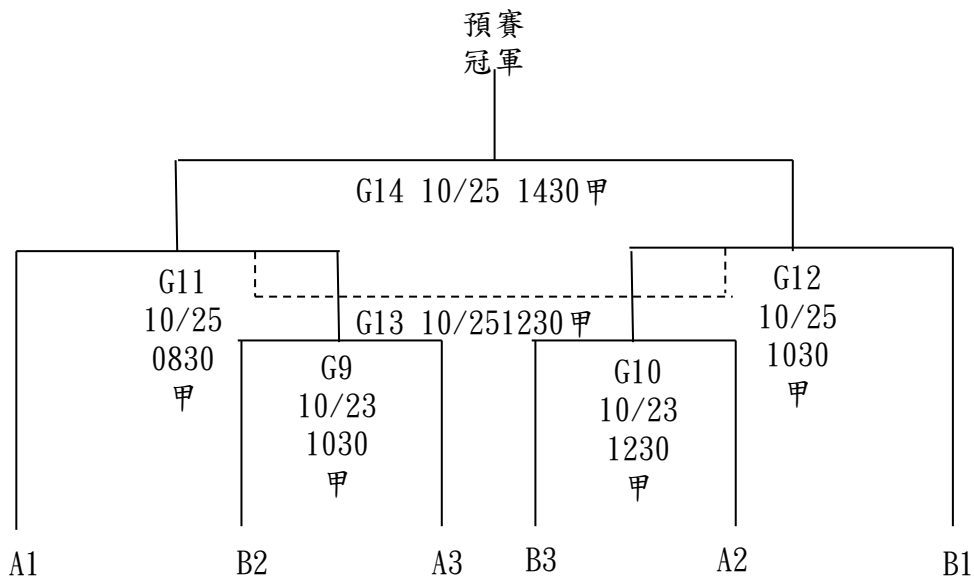

中華民國學生棒球運動聯盟

109學年度國中軟式組聯賽-花蓮縣預賽

賽程圖

預賽：共 8 隊，分 2 組，每組取 3 名進入名次賽

G1-G4場地：平和國中棒球場

G5-G8場地：光復國中棒球場

名次賽：共 6 隊，取 3 名，晉級全國賽

中華民國學生棒球運動聯盟
109學年度國中軟式組聯賽-花蓮縣預賽
賽程表

備註：

1. 10/27全國賽抽籤前須賽完(避免知道全國賽對戰組合，容易產生違反運動精神比賽)
2. 10/17-10/22全民運慢壘賽
3. 花崗、美崙、平和10/16以前不能比賽(畢業旅行或第一次段考)
4. 吉安10/17-10/22不能比賽(全民運工作人員及服務同學)
5. 平和10/18-10/22不能比賽(全民運工作人員及服務同學)
6. 10/24-10/25有太魯閣盃慢壘賽及國小對抗賽
7. 光復10/26不能比賽(畢業旅行與校外教學)