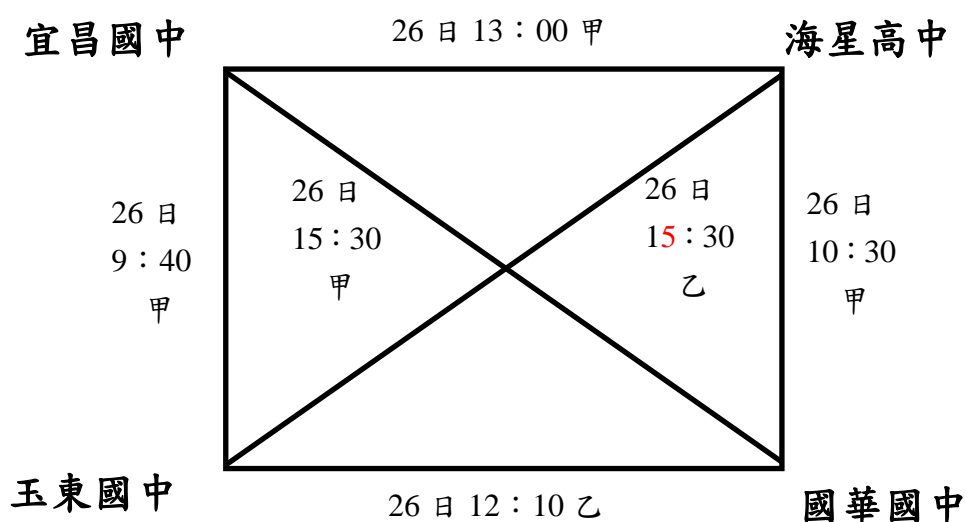

110 年花蓮縣縣長盃排球錦標賽分組表

時間：110 年 3 月 25、26、27、28 日

(星期四、五、六、日)

地點：東華大學美崙校區體育館

壹、公開男子組（共 12 隊分四組，預賽各組取 2 隊，共計 8 隊進入決賽，決賽取 4 名）

預賽

東原民體系

27 日
8:00
甲

預賽

決賽

叁、高中男子組（共 6 隊，決賽取 4 名）

預賽

決賽

肆、高中女子組（共 3 隊，取 2 名）

伍、國中男子組（共 4 隊，取 2 名）

陸、國中女子組（共 5 隊，取 3 名）