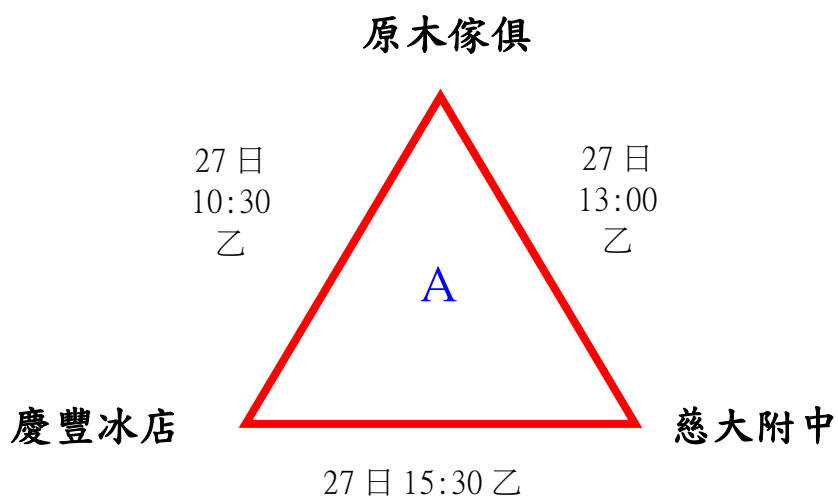

貳、公開女子組（共 7 隊分二組，取 2 名進入決賽，決賽取 4 名）

預賽

決賽