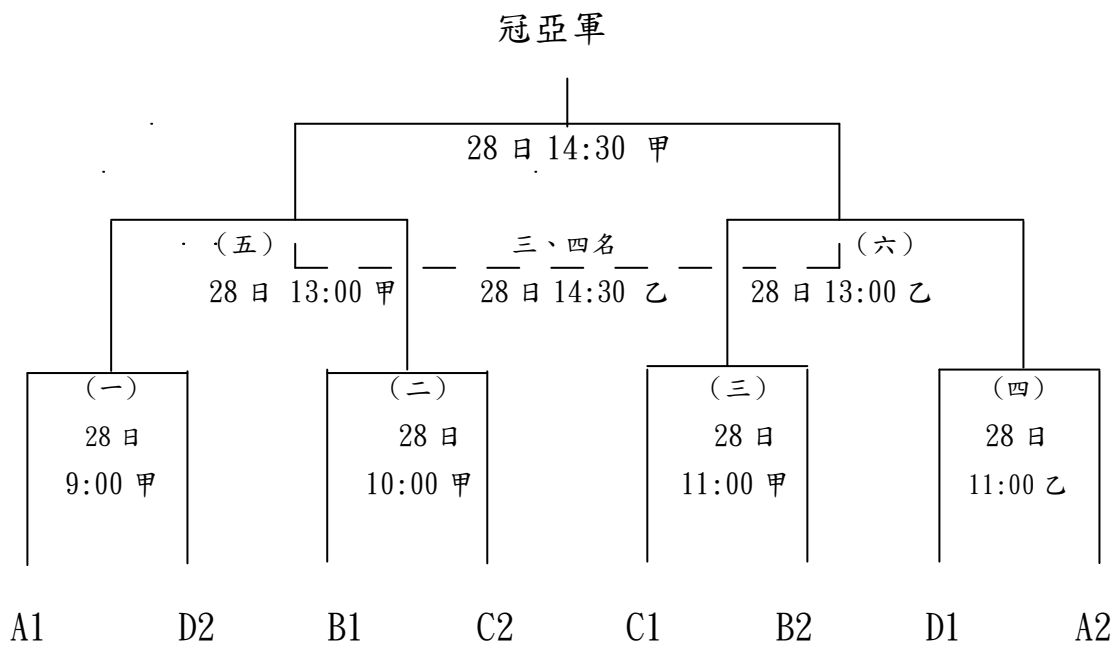

卓溪鄉男排

27 日
9:00
乙

27 日
13:00
甲

等等
吃啥

28 日 8:00 甲

夢想家

決賽

貳、公開女子組（共 7 隊分二組，取 2 名進入決賽，決賽取 4 名）