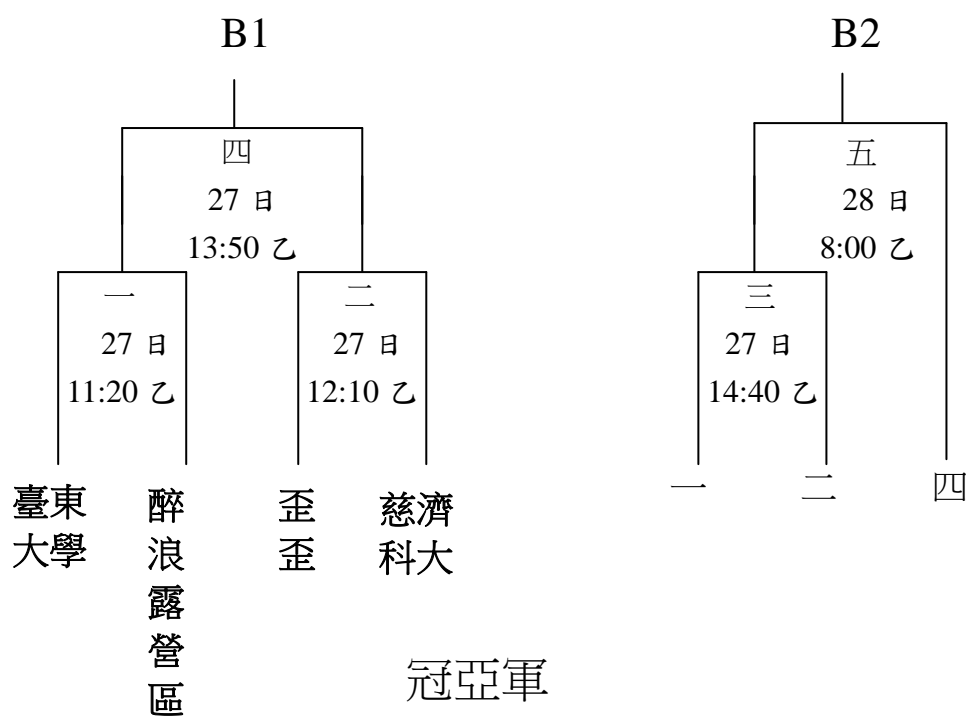

貳、公開女子組（共 7 隊分二組，取 2 名進入決賽，決賽取 4 名）

預賽

決賽