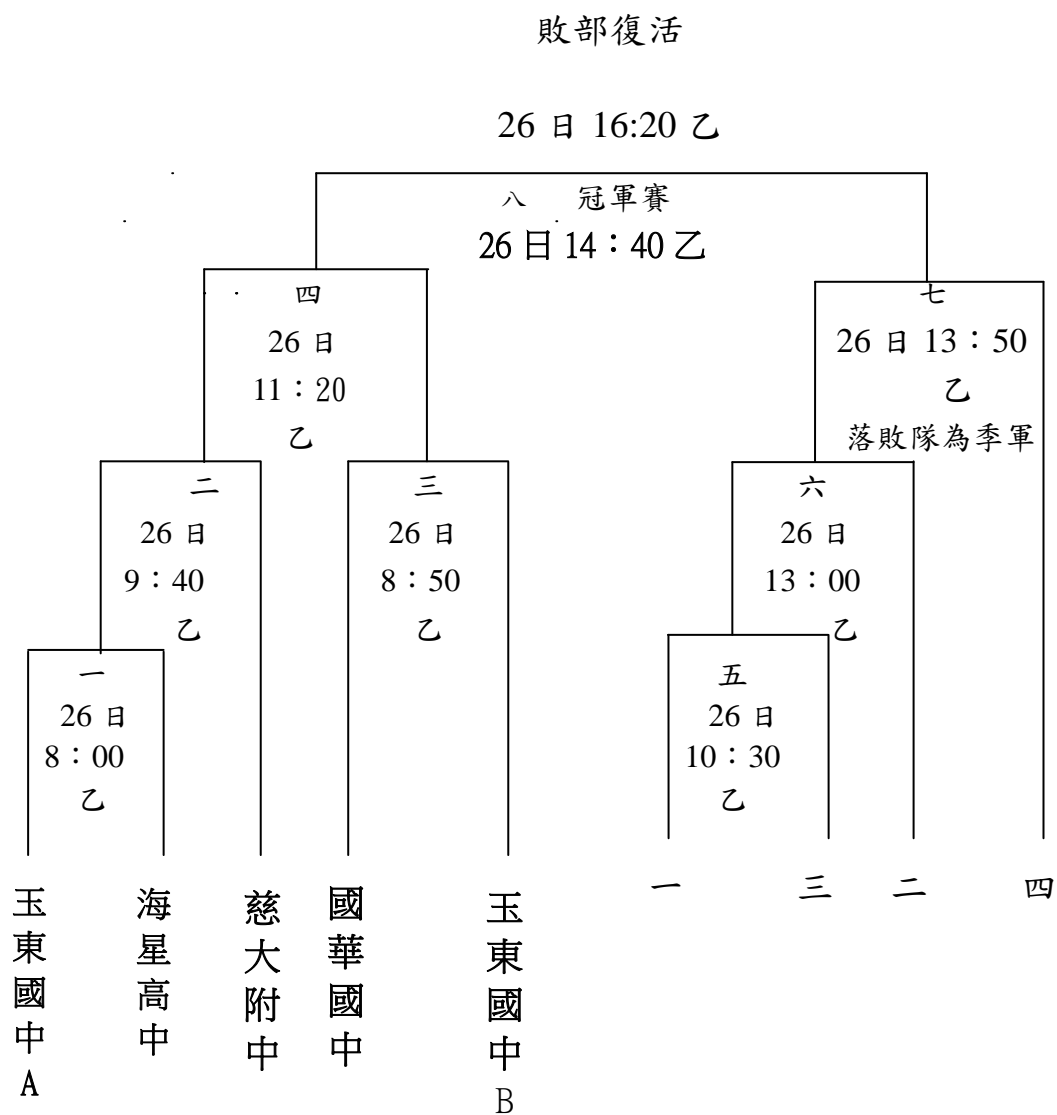

110 年花蓮縣縣長盃排球錦標賽分組表

時間：110 年 3 月 25、26、27、28 日

(星期四、五、六、日)

地點：東華大學美崙校區體育館

壹、公開男子組（共 12 隊分四組，預賽各組取 2 隊，共計 8 隊進入決賽，決賽取 4 名）

預賽

東原民體系

27 日
8:00
甲

預賽

決賽

叁、高中男子組（共 6 隊，決賽取 4 名）

預賽

決賽

肆、高中女子組（共 3 隊，取 2 名）

伍、國中男子組（共 4 隊，取 2 名）

陸、國中女子組（共 5 隊，取 3 名）