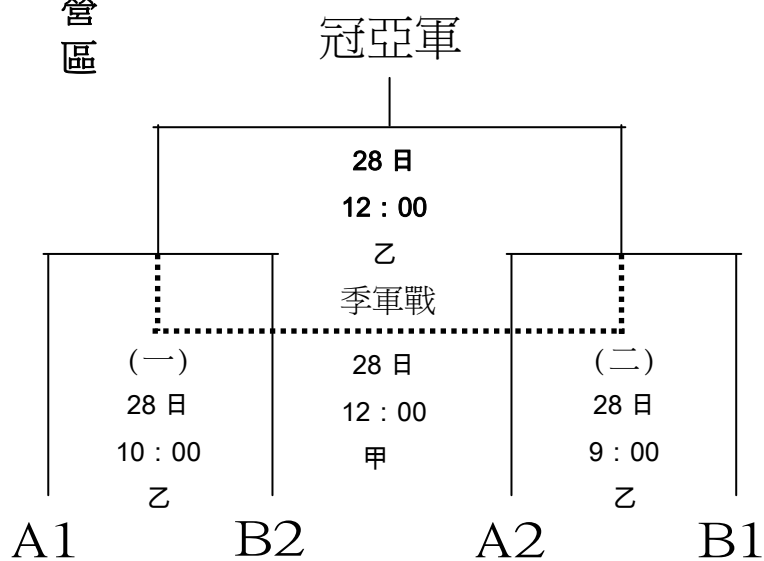

貳、公開女子組（共 7 隊分二組，取 2 名進入決賽，決賽取 4 名）

預賽

決賽