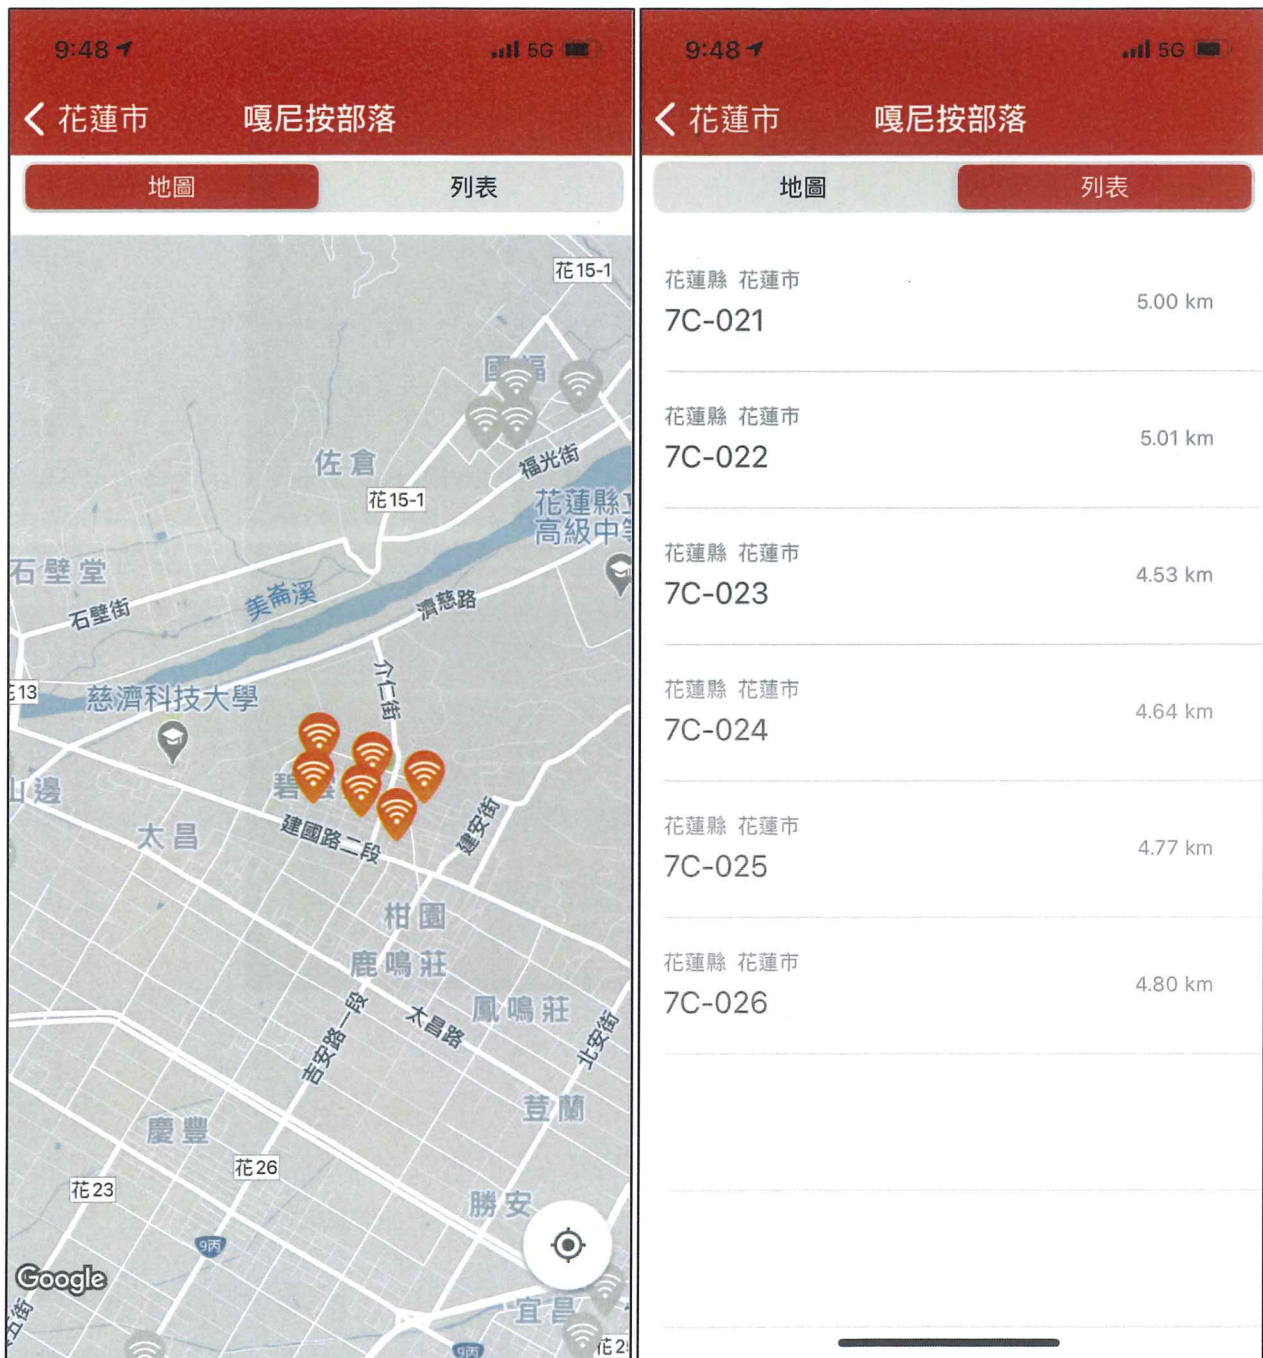

在管理後台增加，旅遊資訊維護介面，讓管理人員對旅遊相關資料進行維護管理。

1.7 最新消息

1.7.1 最新消息顯示

顯示後台所建置的最新消息資訊，提供使用者最新活動的訊息及連結網站。

1.7.2 最新消息維護

在管理後台增加，最新消息維護介面，讓管理人員對最新消息相關資料進行維護管理。

2 介面示意

2.1、APP 圖示

2.2、歡迎頁面-進入 APP 時的歡迎畫面

2.3、首頁-首頁會顯示目前的最新消息、公車及旅遊資訊

2.4、部落列表-熱點顯示介面：

以各鄉鎮呈現各熱點位置，亦可透過輸入關鍵字或直接點選秀林鄉搜尋

2.5、點選鄉鎮查詢介面：亦可透過輸入關鍵字來對WiFi 熱點進行查詢

2.6、部落地圖 WiFi 熱點顯示介面

2.7、熱點提醒介面-接近Wi-Fi熱點時對使用者進行提醒

2.8 旅遊資訊：部落列表點擊後可進入各部落內頁

2.9 旅遊資訊-內頁

顯示後台設定相關之旅遊資訊，點擊「詳細」後顯示相關網頁

2.10 公車資訊顯示-公車及客運路線資訊

顯示公車及客運路線到站資訊，點擊看更多則進入路線列表介面

2.11 公車資訊顯示-站點列表

公車站點及路線後會列出該路線所有站牌資訊、時刻表、地圖

10:05

< 公車路線 301 太魯閣客運 路線圖

客運站點及路線後會列出該路線所有站牌資訊、時刻表、地圖

2.13 最新消息-點擊新消息功能頁

點擊「詳細」進入活動網站