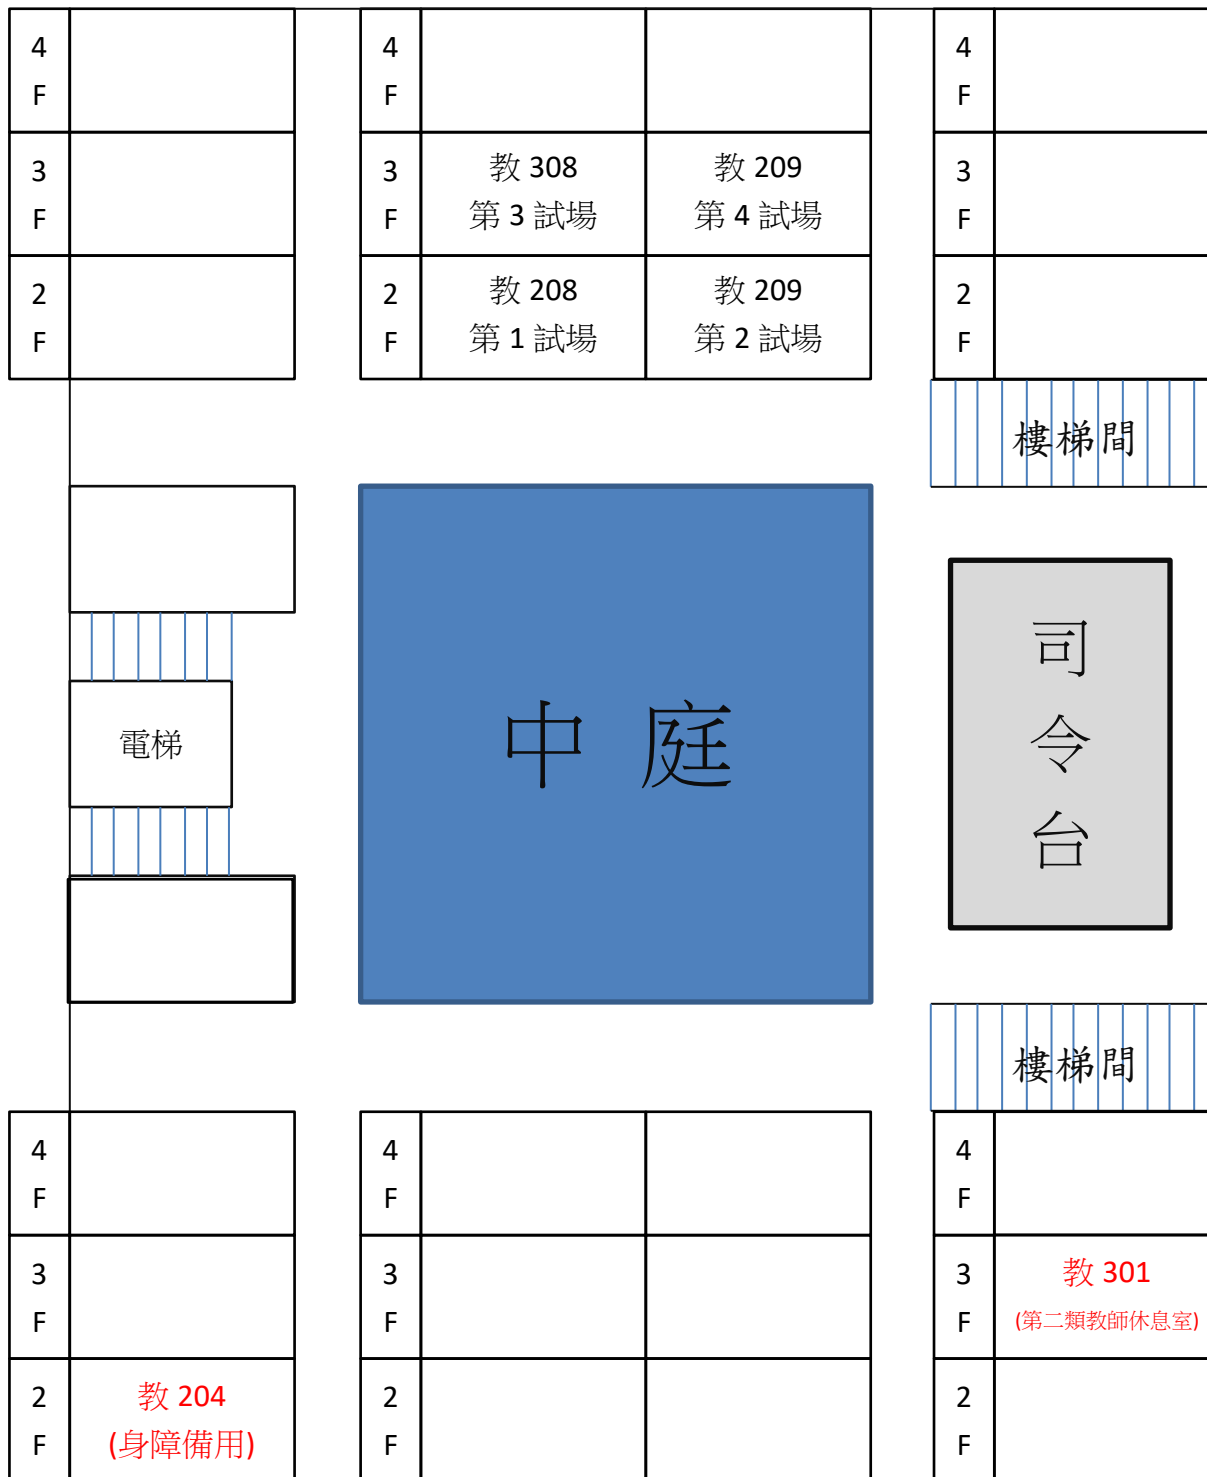

## 111 年國中教育會考【光復考場】試場分配一覽表

試場	准考證起迄號碼	人數
01	114020101 ~ 114020116	16
02	114020201	1

111 年國中教育會考(補考)【光復商工考場】試場分配圖

教學大樓

# 111 國中教育會考(補考)【光復商工】考場平面圖