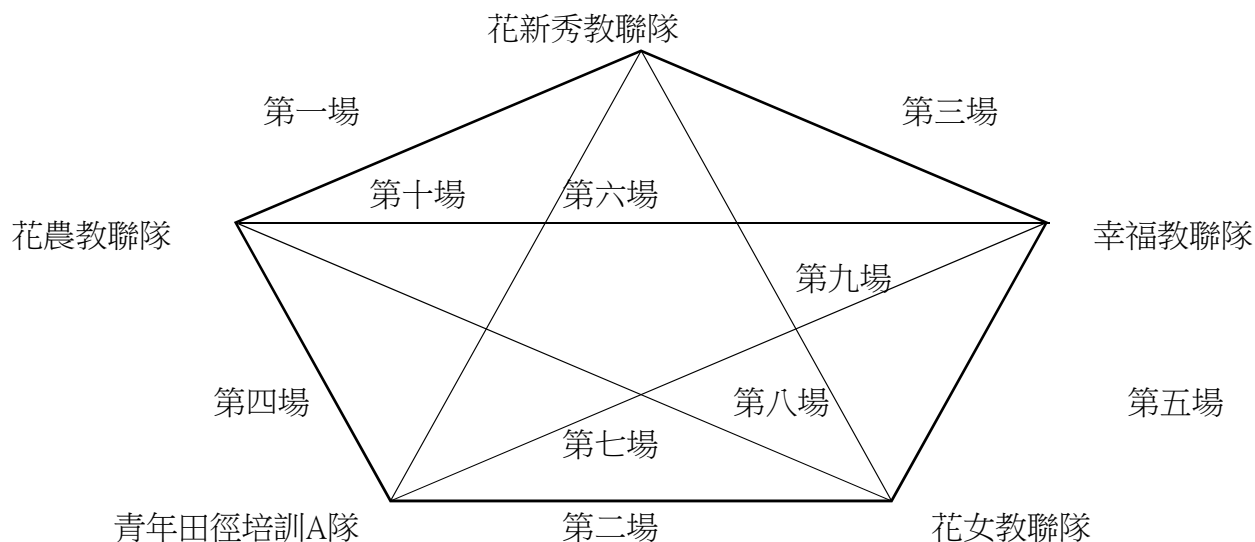

111年度花蓮縣『教育盃』教育人員籃球錦標賽

一、青壯組賽程表：

二、青壯組比賽時間表：

項次	場次	比賽日期	比賽時間	比賽場地	比賽隊伍A	比賽隊伍B	備註
1	第一場	12月17日	08:00	化仁國中	花新秀教聯	花農教聯	
2	第二場	12月17日	09:00	化仁國中	青年田徑培訓A	花女教聯	
3	第三場	12月17日	14:00	化仁國中	幸福教聯	花新秀教聯	
4	第四場	12月17日	15:00	化仁國中	花農教聯	青年田徑培訓A	
5	第五場	12月18日	09:00	化仁國中	花女教聯	幸福教聯	
6	第六場	12月18日	10:00	化仁國中	花新秀教聯	青年田徑培訓A	
7	第七場	12月18日	11:00	化仁國中	花農教聯	花女教聯	
8	第八場	12月18日	13:00	化仁國中	青年田徑培訓A	幸福教聯	
9	第九場	12月18日	14:00	化仁國中	花女教聯	花新秀教聯	
10	第十場	12月18日	15:00	化仁國中	幸福教聯	花農教聯