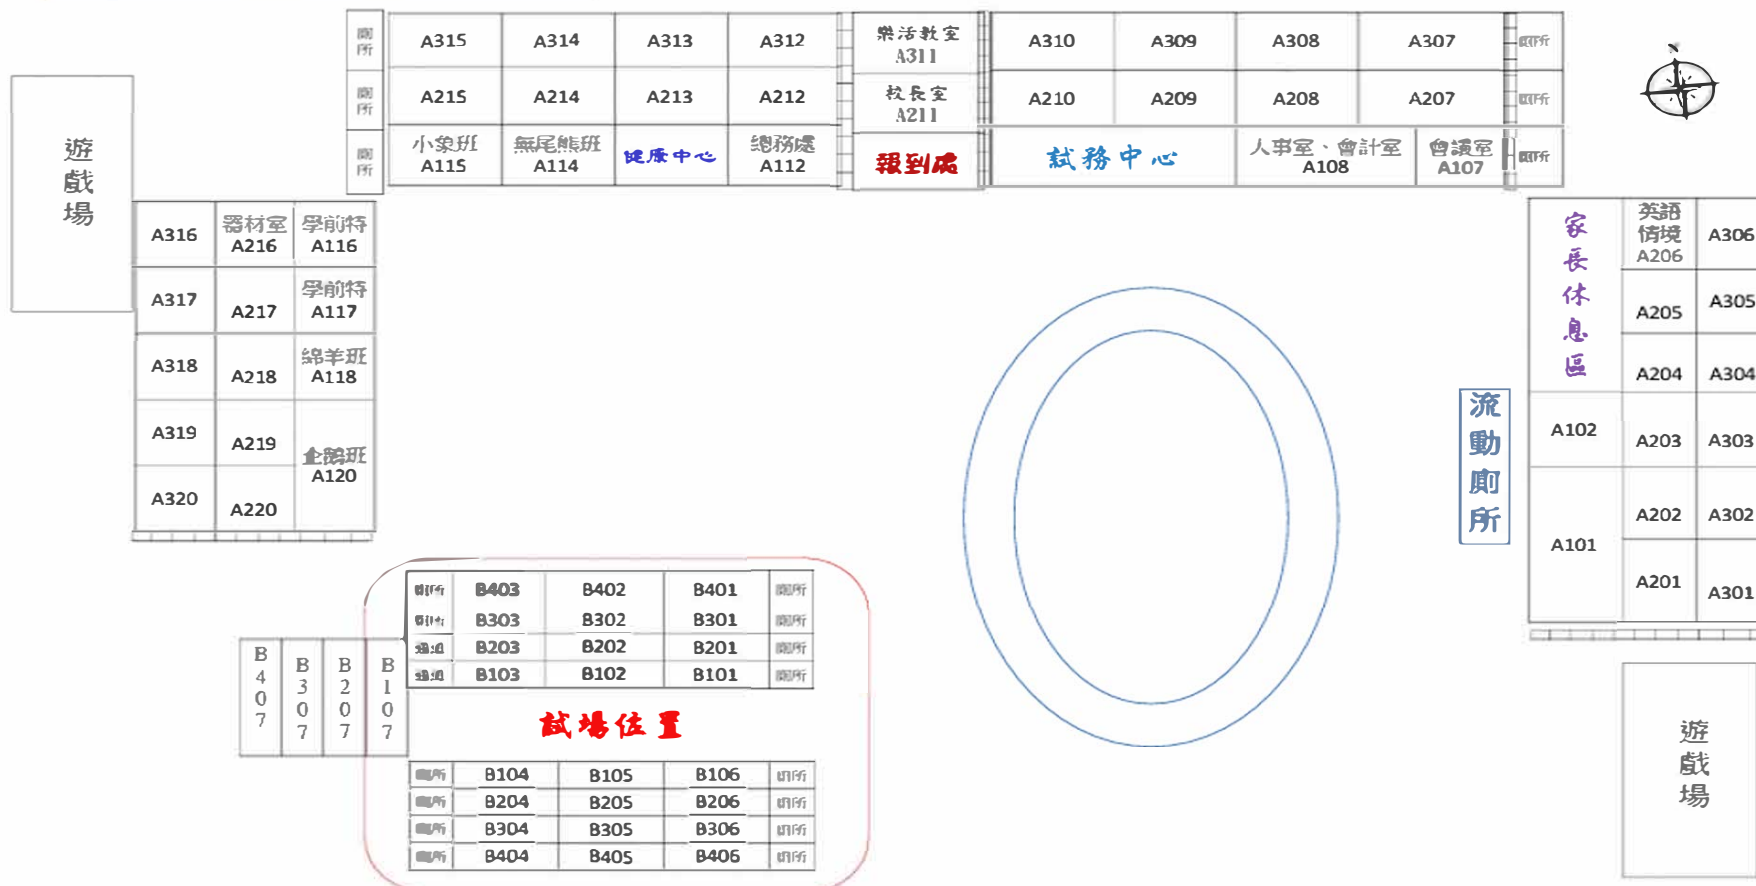

溫世人文教基金會115年中小學作文比賽花區
決賽試場平面圖

花蓮縣明廉國民小學 花蓮市中山路903號

溫世仁文教基金會115年
中小學作文比賽花蓮區
決賽試場平面圖

教師備課室	電腦教室	圖書室	午餐廚房
-------	------	-----	------

男廁所	第12試場	第11試場	第10試場	女廁所
男廁所	第6試場	第5試場	第4試場	女廁所
通道				女廁所
通道				女廁所

銅像

女廁所	考生休息室	考生休息室	考生休息室	男廁所
女廁所				男廁所
女廁所	第3試場	第2試場	第1試場	男廁所
女廁所	第9試場	第8試場	第7試場	男廁所