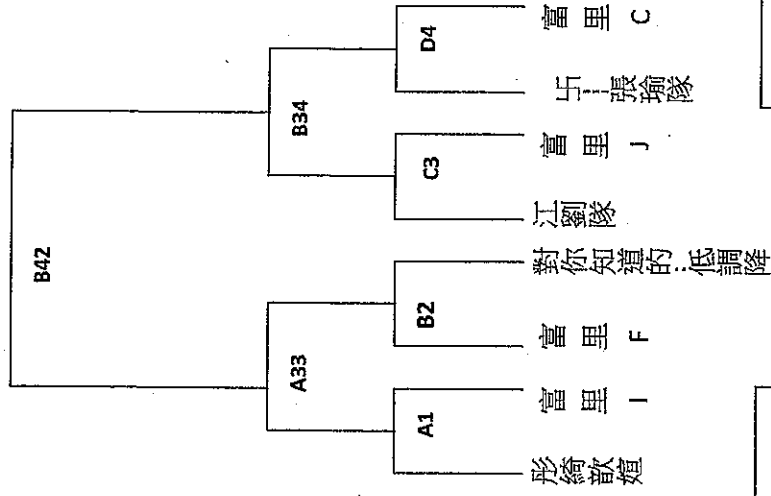

102 年花蓮足協_花蓮客運盃三對三國中小足球錦標賽競賽圖

國一組

冠亞軍之戰