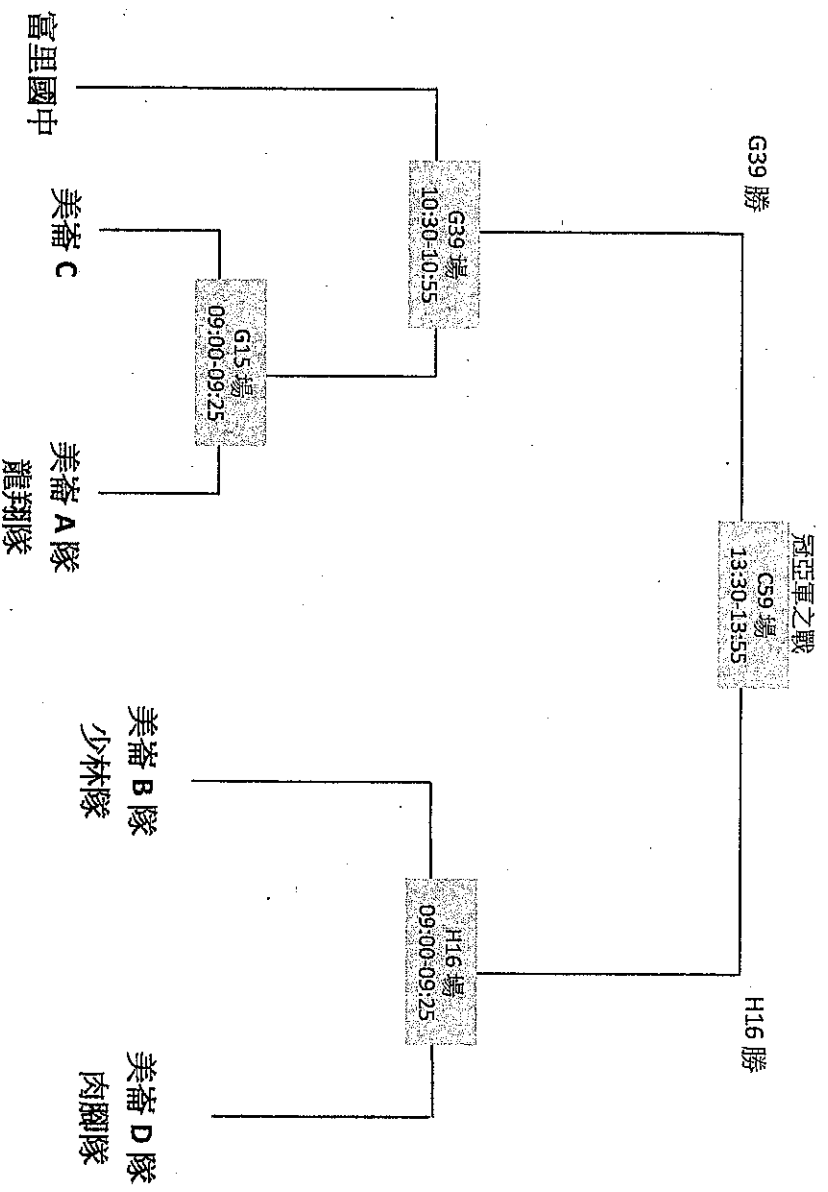

102年花蓮足協_花蓮客運盃三對三國中、小足球錦標賽競賽圖

國二組