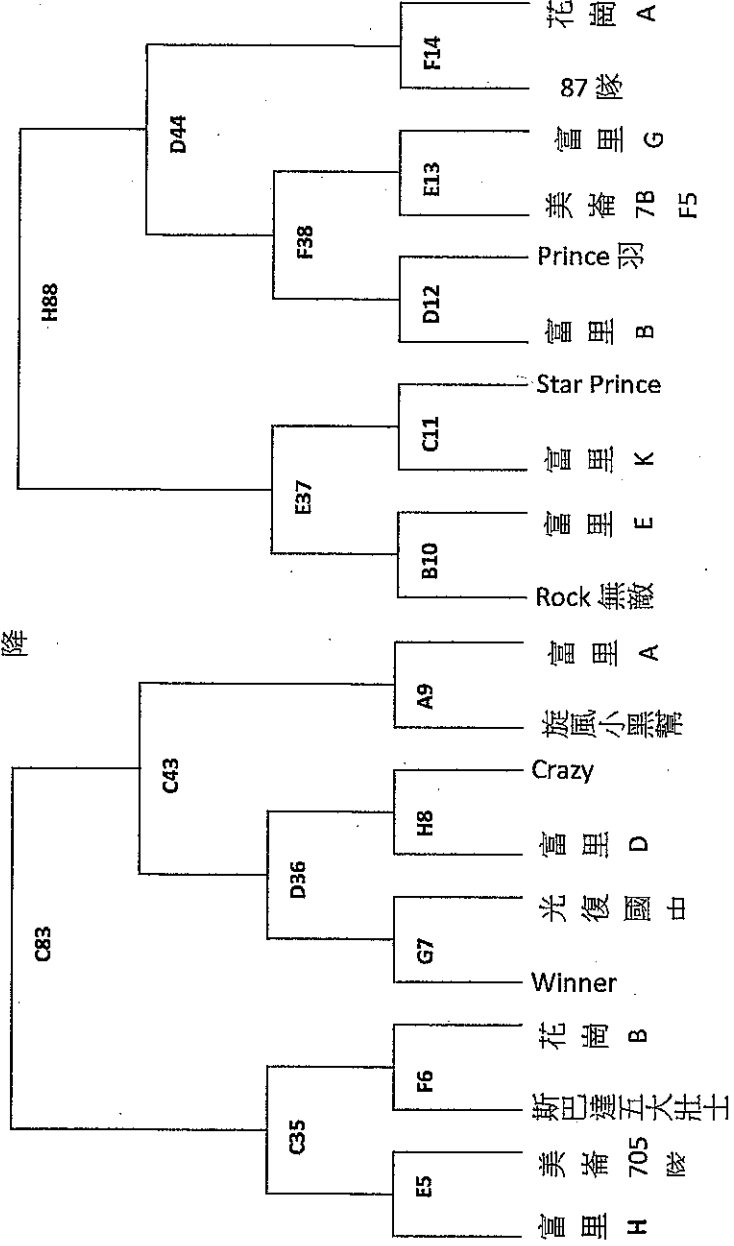

國二組

102 年花蓮足協_花蓮客運盃三對三國中小足球錦標賽競賽圖

國一組

冠亞軍之戰

冠亞軍之戰

冠亞軍之戰

102 年花蓮足協_花蓮客運盃三對三國中小足球錦標賽競賽圖

小男甲組