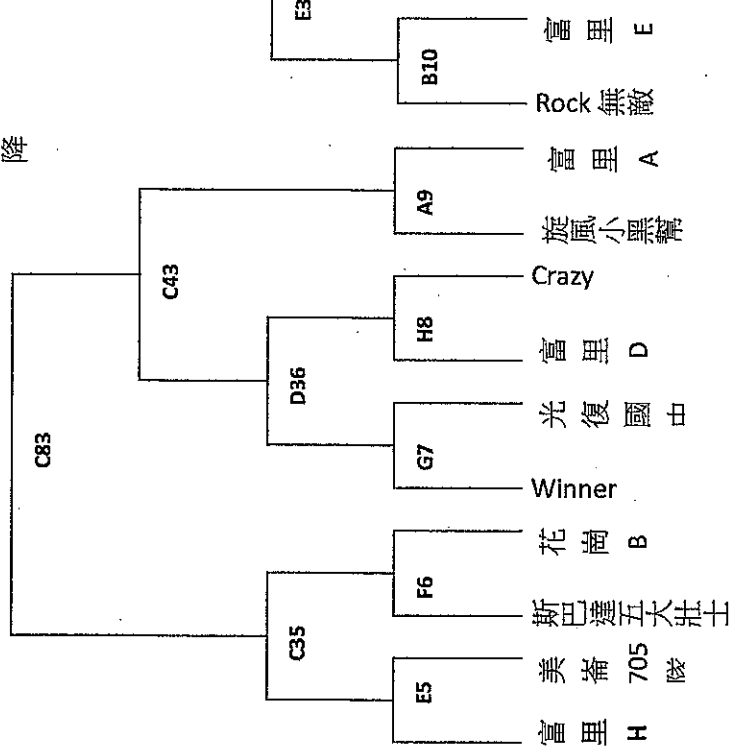

國二組

102 年花蓮足協_花蓮客運盃三對三國中小足球錦標賽競賽圖

國一組

冠亞軍之戰

冠亞軍之戰

冠亞軍之戰

102 年花蓮足協_花蓮客運盃三對三國中小足球錦標賽競賽圖

小男甲組