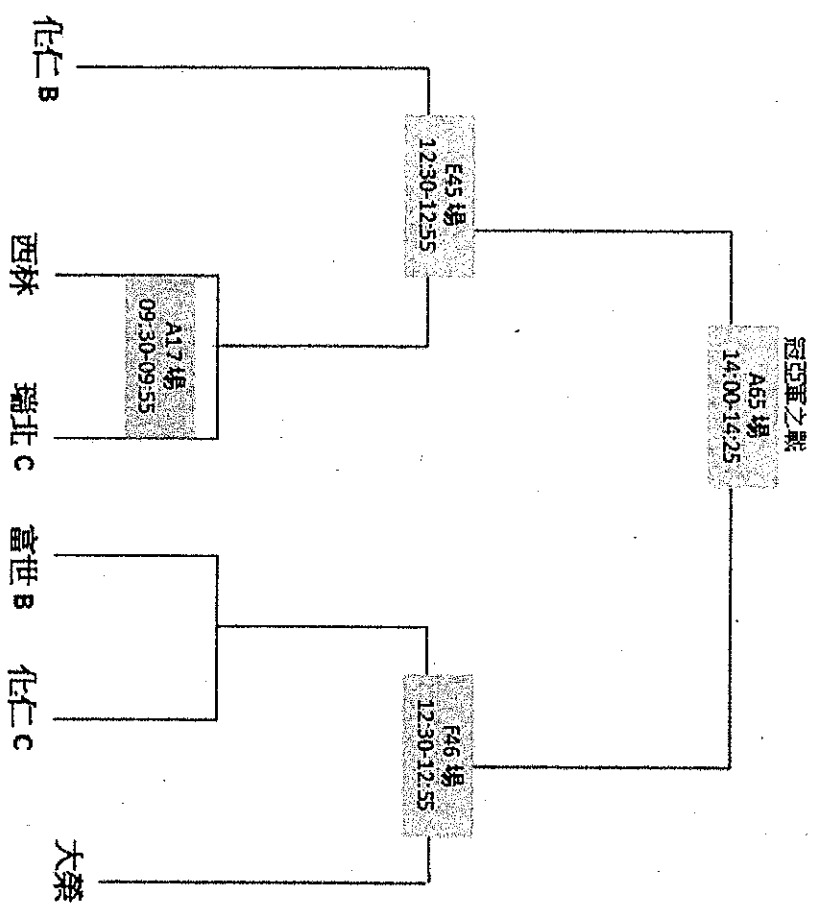

國二組

102 年花蓮足協_花蓮客運盃三對三國中小足球錦標賽競賽圖

國一組

冠亞軍之戰

冠亞軍之戰

冠亞軍之戰

102 年花蓮足協_花蓮客運盃三對三國中小足球錦標賽競賽圖

小男甲組