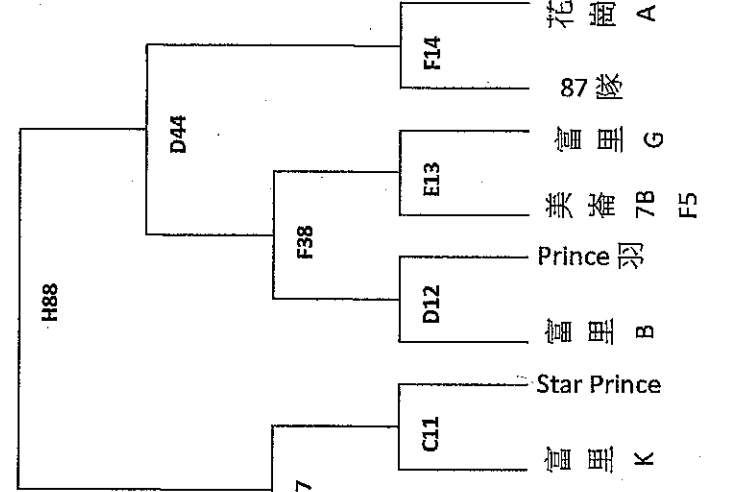

國二組

102 年花蓮足協_花蓮客運盃三對三國中小足球錦標賽競賽圖

國一組

冠亞軍之戰

冠亞軍之戰

冠亞軍之戰

102 年花蓮足協_花蓮客運盃三對三國中小足球錦標賽競賽圖

小男甲組