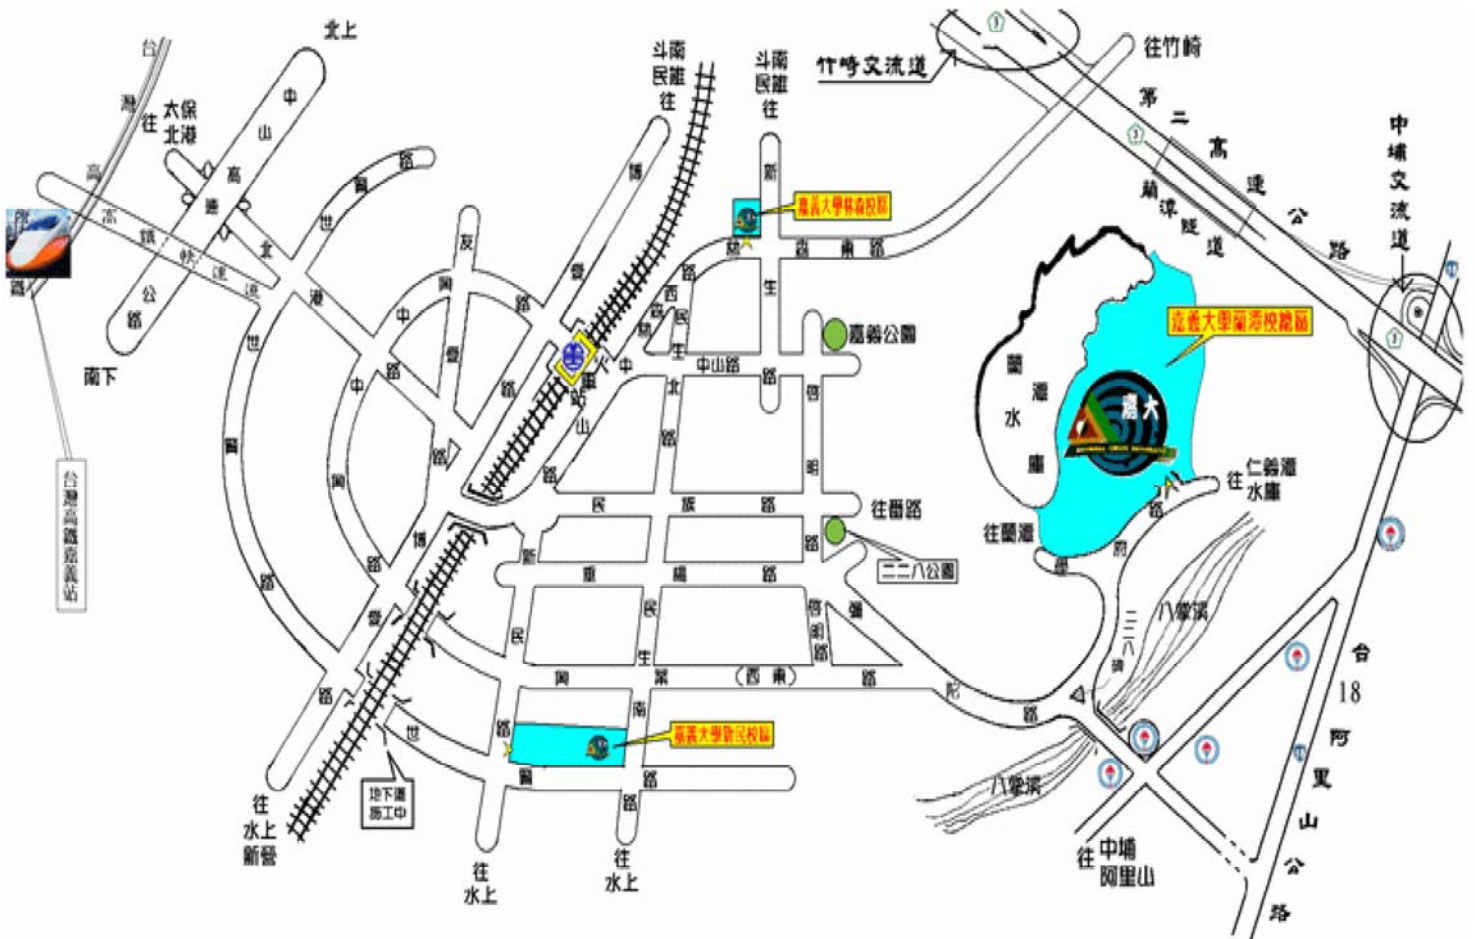

## 交通方式：

開車：1.國道3號→中埔交流道→大義路→忠義橋→228紀念碑(右轉)→往蘭潭方向行駛。

2.國道1號→嘉義交流道→北港路→民族路(右轉)→啓明路(左轉)→彌陀路→228紀念碑(左轉)→往蘭潭方向行駛。

## 地圖：

## 國立嘉義大學位置圖

本校共四個校區計 蘭潭校區 新民校區 新校區 民權校區