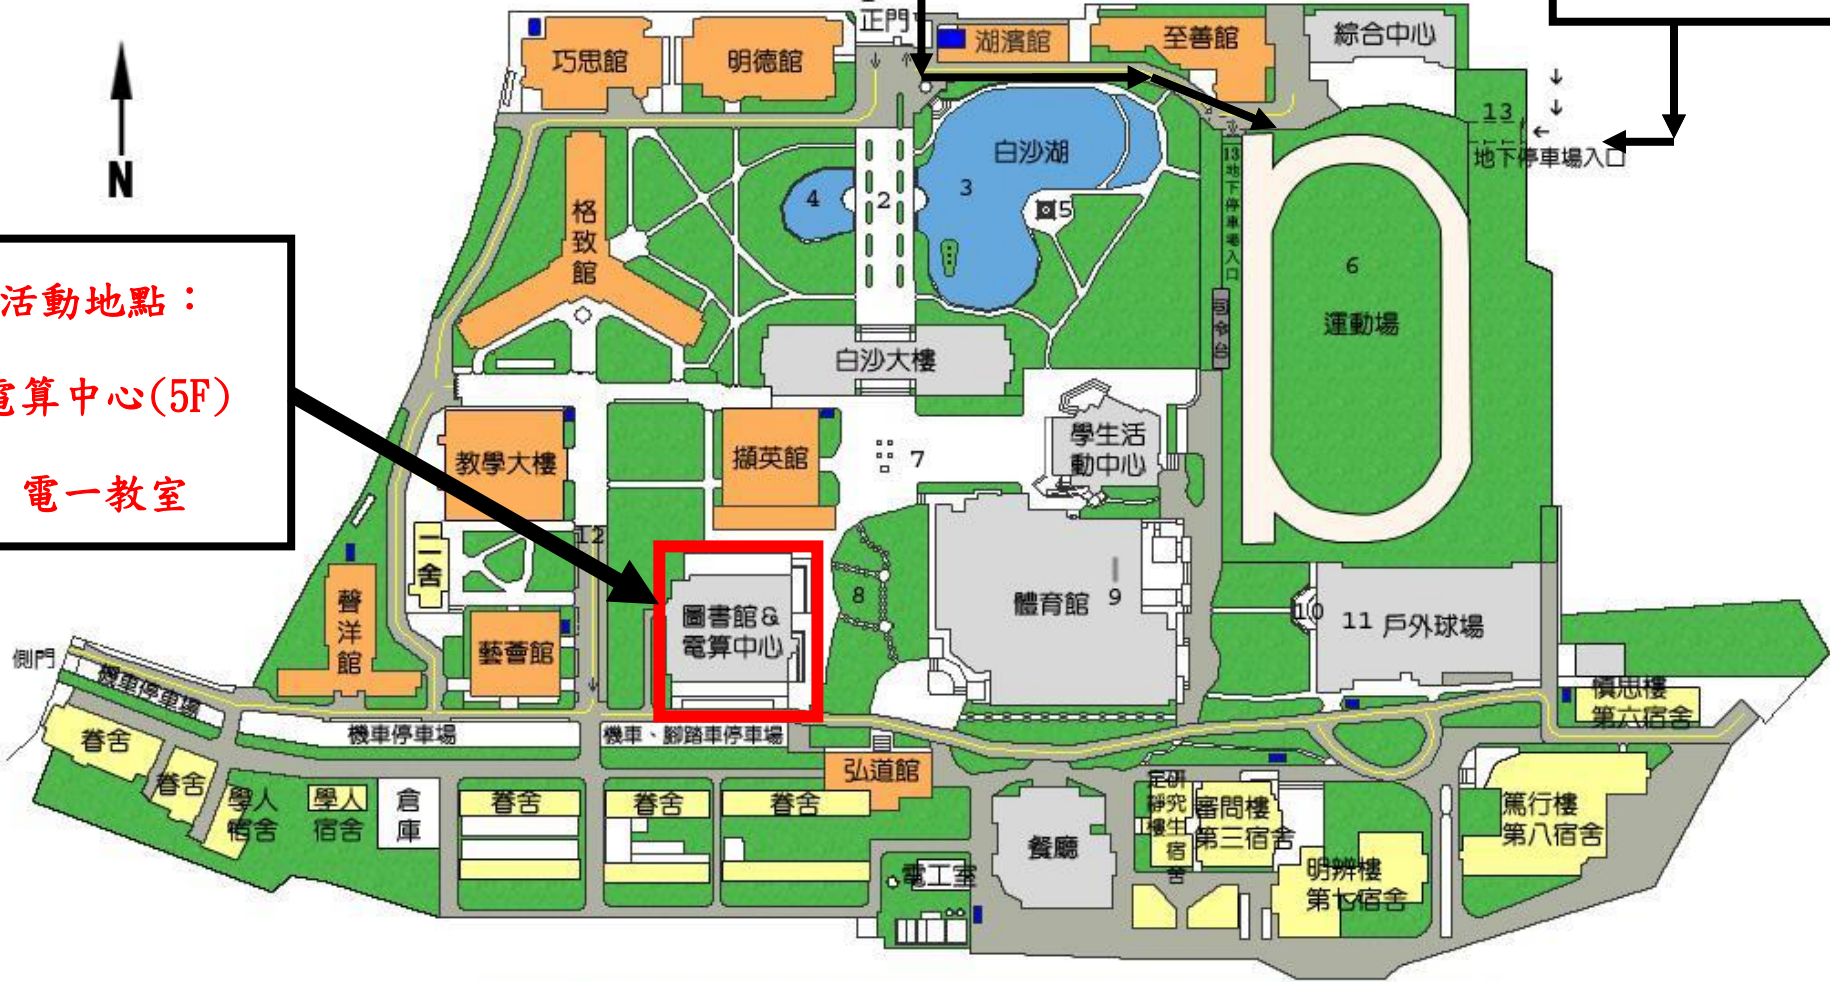

國立彰化師範大學位置圖

■ 進德校區交通指南：

■ 鐵公路：

從彰化火車站搭乘「彰化客運」，「台中客運」102路線，「台汽客運」往台中，大甲或是埔里方向的班車，於彰化師範大學下車，步行約五分鐘，即可抵達。

■ 中山高速公路：

1. 彰化市以北者，經高速公路南下，下王田交流道，經大肚橋，台化工廠左轉進德路，即可抵達。
2. 彰化市以南者，經高速公路北上，下彰化交流道，沿中華西路、中華路、孔門路、中山路、右轉進德路，即可抵達。

■ 國道三號高速公路：

由快官系統交流道(往彰化方向)下中彰快速道路(台74線)，至中彰終點右轉彰南路(台14線)，至中山路左轉，經台化工廠，左轉進德路，即可抵達。

■ 高鐵：

臺灣高鐵台中站下車，轉搭「台中客運」102(白)路線、101路線，「彰化客運」台中-鹿港路線，「員林客運」台中-西港路線、台中-西螺路線，於彰化師範大學下車，步行約五分鐘，即可抵達。(註：以上資訊若有異動，以高鐵車站現場公告為準)

校門口

地下停車場入口

活動地點：
電算中心(5F)
電一教室

行人徒步區
 車道

- | | | | |
|-----------|---------|-----------|-------------|
| 1. 側門 | 5. 觀景亭 | 9. 陶壁 | 13. 地下停車場入口 |
| 2. 椰林大道 | 6. 運動場 | 10. 攀岩訓練場 | |
| 3. 白沙湖(大) | 7. 孔子塑像 | 11. 戶外球場 | |
| 4. 白沙湖(小) | 8. 中庭景觀 | 12. 汽車停車區 | |