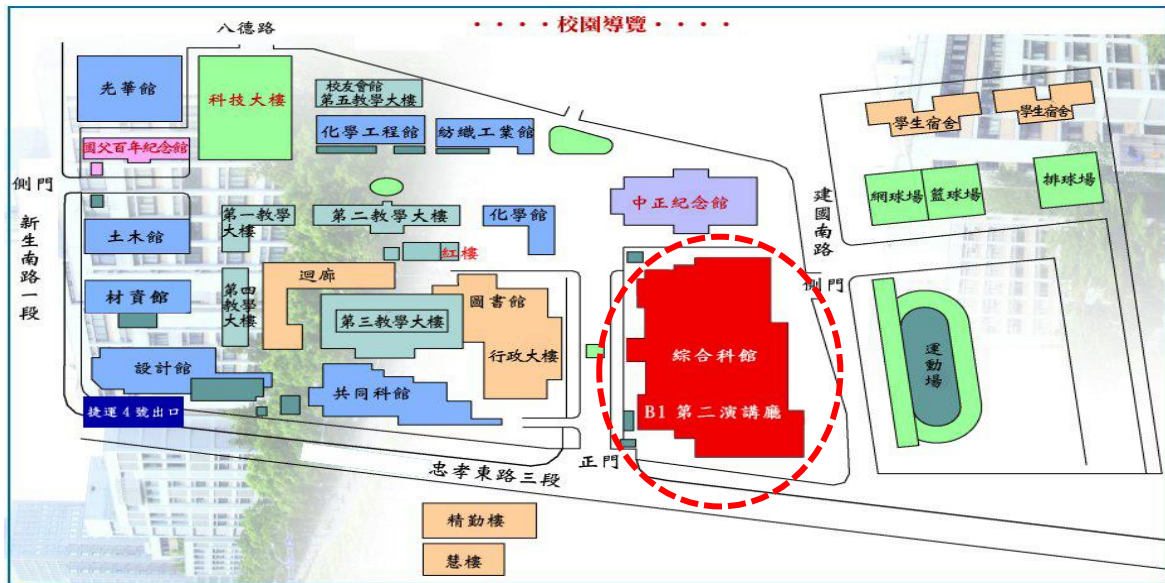

◎ 火車：

花蓮火車站(後站出口)→看見7-11右轉,步行約十分鐘(500公尺)→行經中琉公園→勞工育樂中心

◎ 地理位置：

二、台中場：國立中興大學農業暨自然資源學院農環大樓 10F 國際會議廳

(臺中市南區興大路 145 號)

◎ 火車-公車：

統聯、全航客運：台中火車站前站右斜對面搭乘

台中客運：台中火車站前站正對面搭乘

路線	起訖站	班距	營運業者
33	樹仔腳—僑光科技大學	固定班次	台中客運
35	台中高工—僑光科技大學	尖峰10~15分 離峰15~20分	台中客運
50	新民高中—921地震教育園區	尖峰10分離峰15分	統聯客運
52	志明進化循環線	固定班次	彰化客運
58	潭子—南區公所	尖峰10分離峰15分	全航客運
59	新民高中—舊正(烏溪橋頭)	60分鐘	統聯客運
65	得天宮—南區公所	固定班次	全航客運
73	統聯(中港)轉運站—中友百貨	尖峰5~10分 離峰20分	統聯客運

◎ 平面配置圖：

三、臺北場：國立台北科技大學綜合科館第二演講廳

(臺北市忠孝東路三段一號)

◎ 公車：

1. 台北科技大學站--212、212 直達車、232、262、299 及 605。
2. 忠孝新生路口站--72、109、115、214、222、226、280、290、505、642、665、668、672 及松江新生幹線。

◎ 捷運：

藍線【板南土城線】忠孝新生站或橘線【中和新蘆線】忠孝新生站，4 號出口台北科技大學。

◎ 自行開車：

1. 【國道一號】於建國北路/松江路交流道下(靠左走建國北路高架橋)於忠孝東路出口下(循右線右轉忠孝東路)續行約 100 公尺即達。
2. 【國道三號】於新店交流道接木柵交流道下辛亥路轉建國南路直走至忠孝東路口即達。

◎ 平面配置圖：

四、高雄場：大東文化藝術中心演講廳（高雄市鳳山區光遠路 161 號）

◎ 高鐵：

搭乘高鐵至左營站→轉乘捷運至美麗島站換橘線→大東站 2 號出口
→步行約 1 分鐘即可抵達。