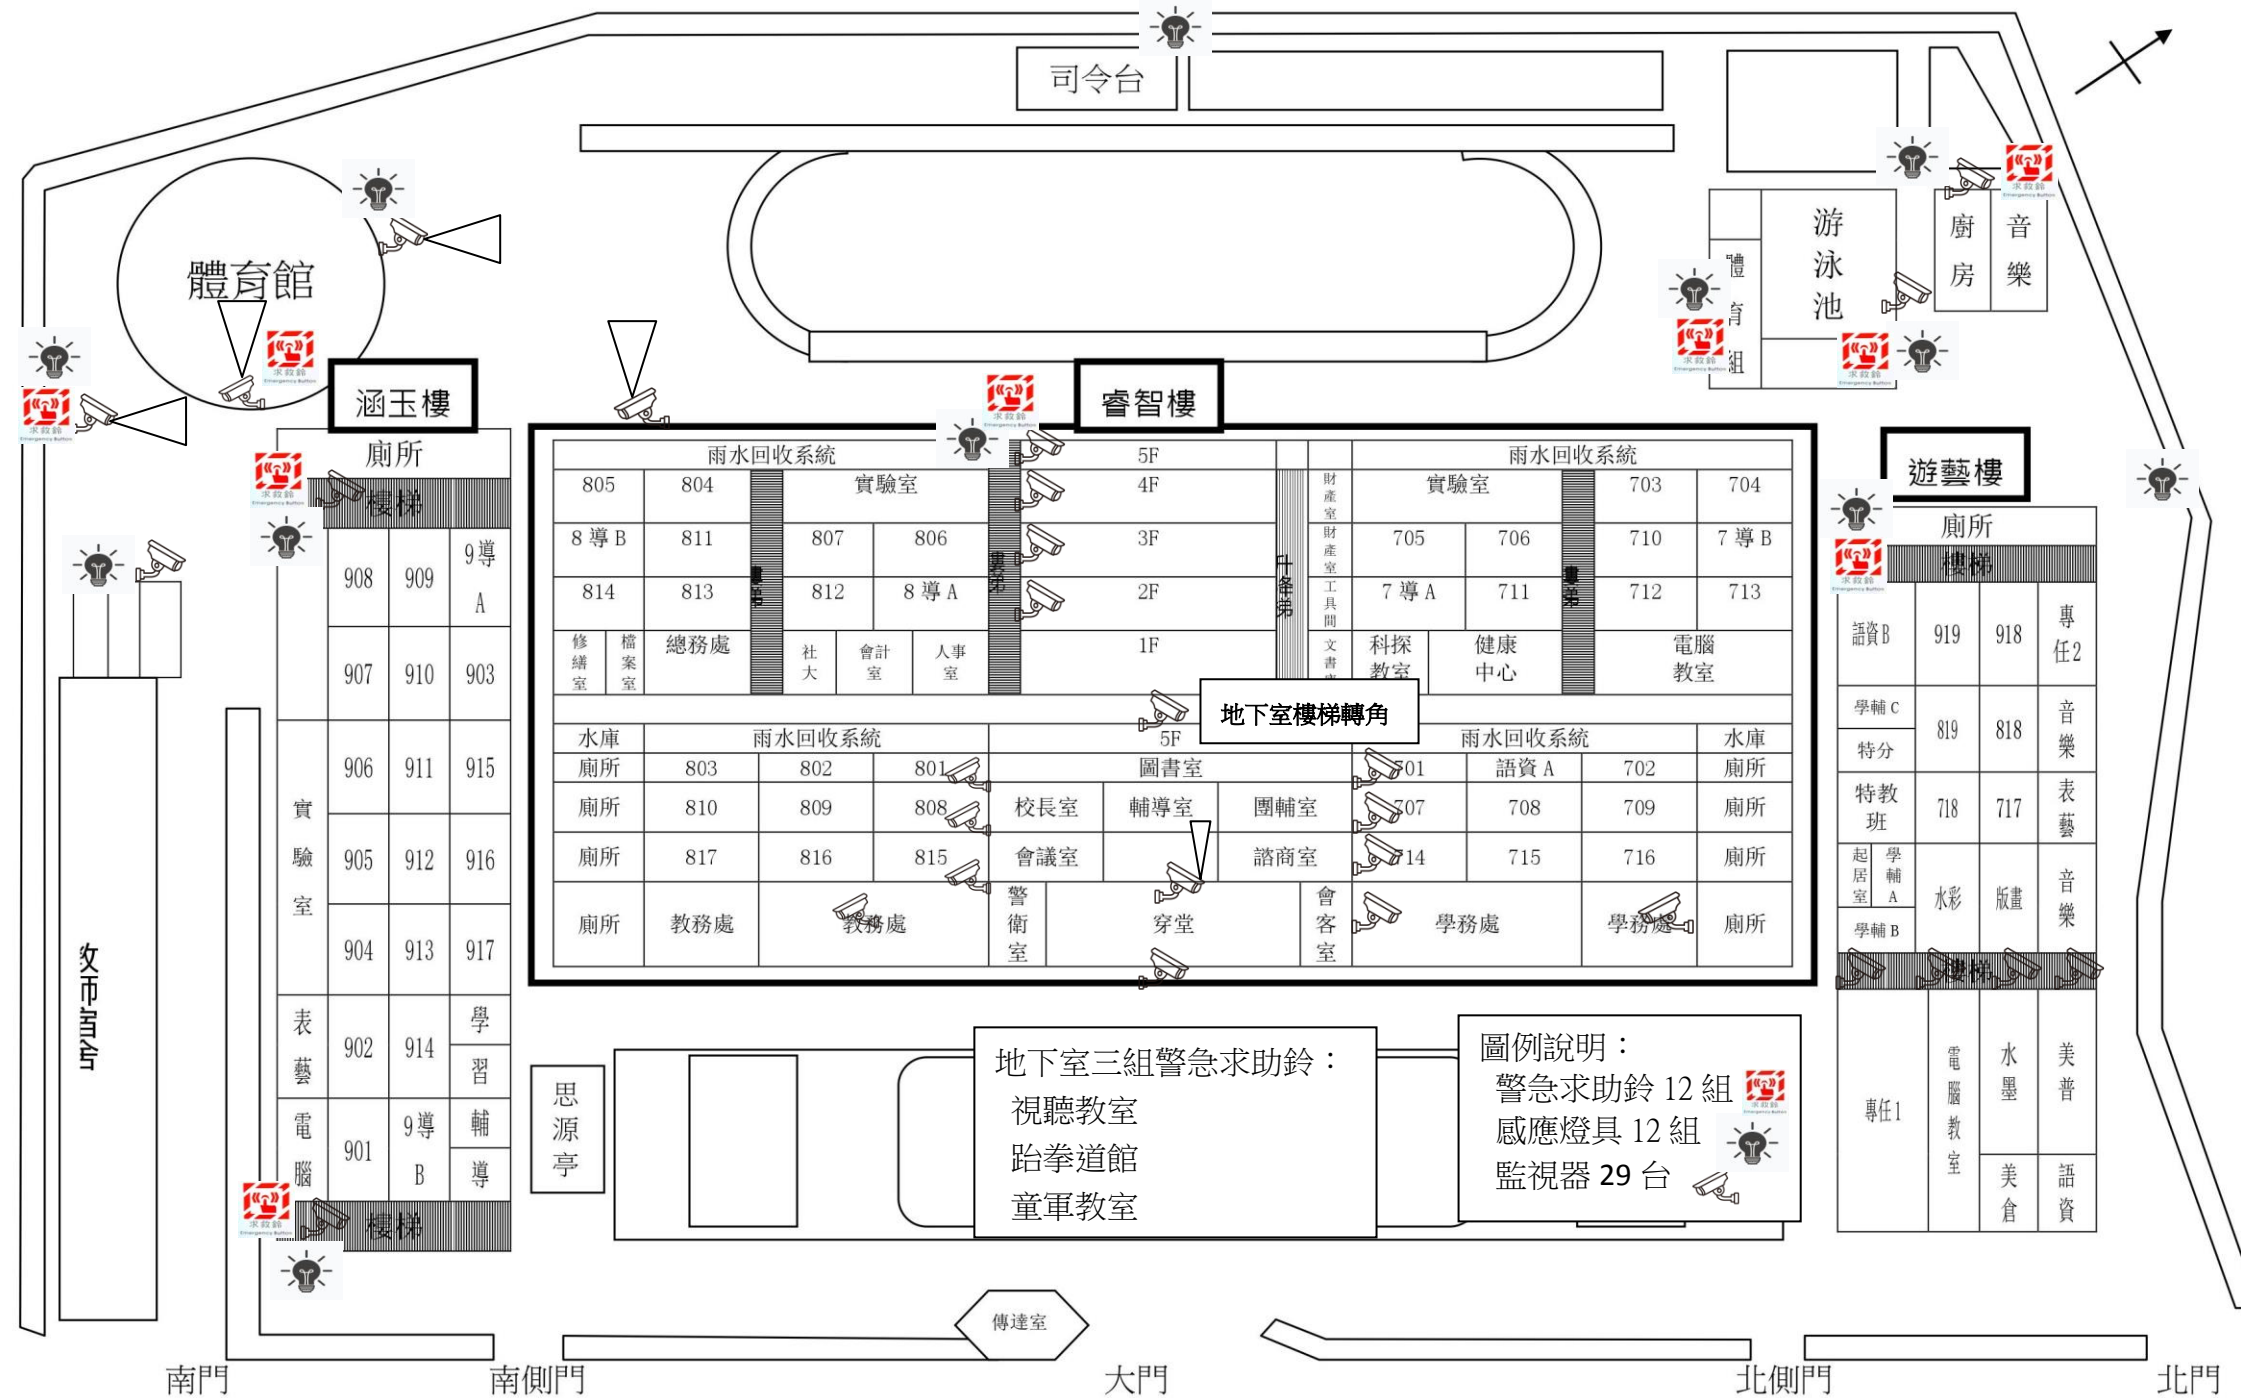

花蓮縣立○○學校校園新設監視器、感應燈具與求助鈴裝設地點圖說

司令台

體育館

涵玉樓

睿智樓

游泳池

廚房

音樂

遊藝樓

廁所

廁所

樓梯

樓梯

9 導 A

908 909

907 910 903

906 911 915

905 912 916

904 913 917

902 914

901 9 導 B

9 導 A

9 導 B

9 導 A

北門

女浴室