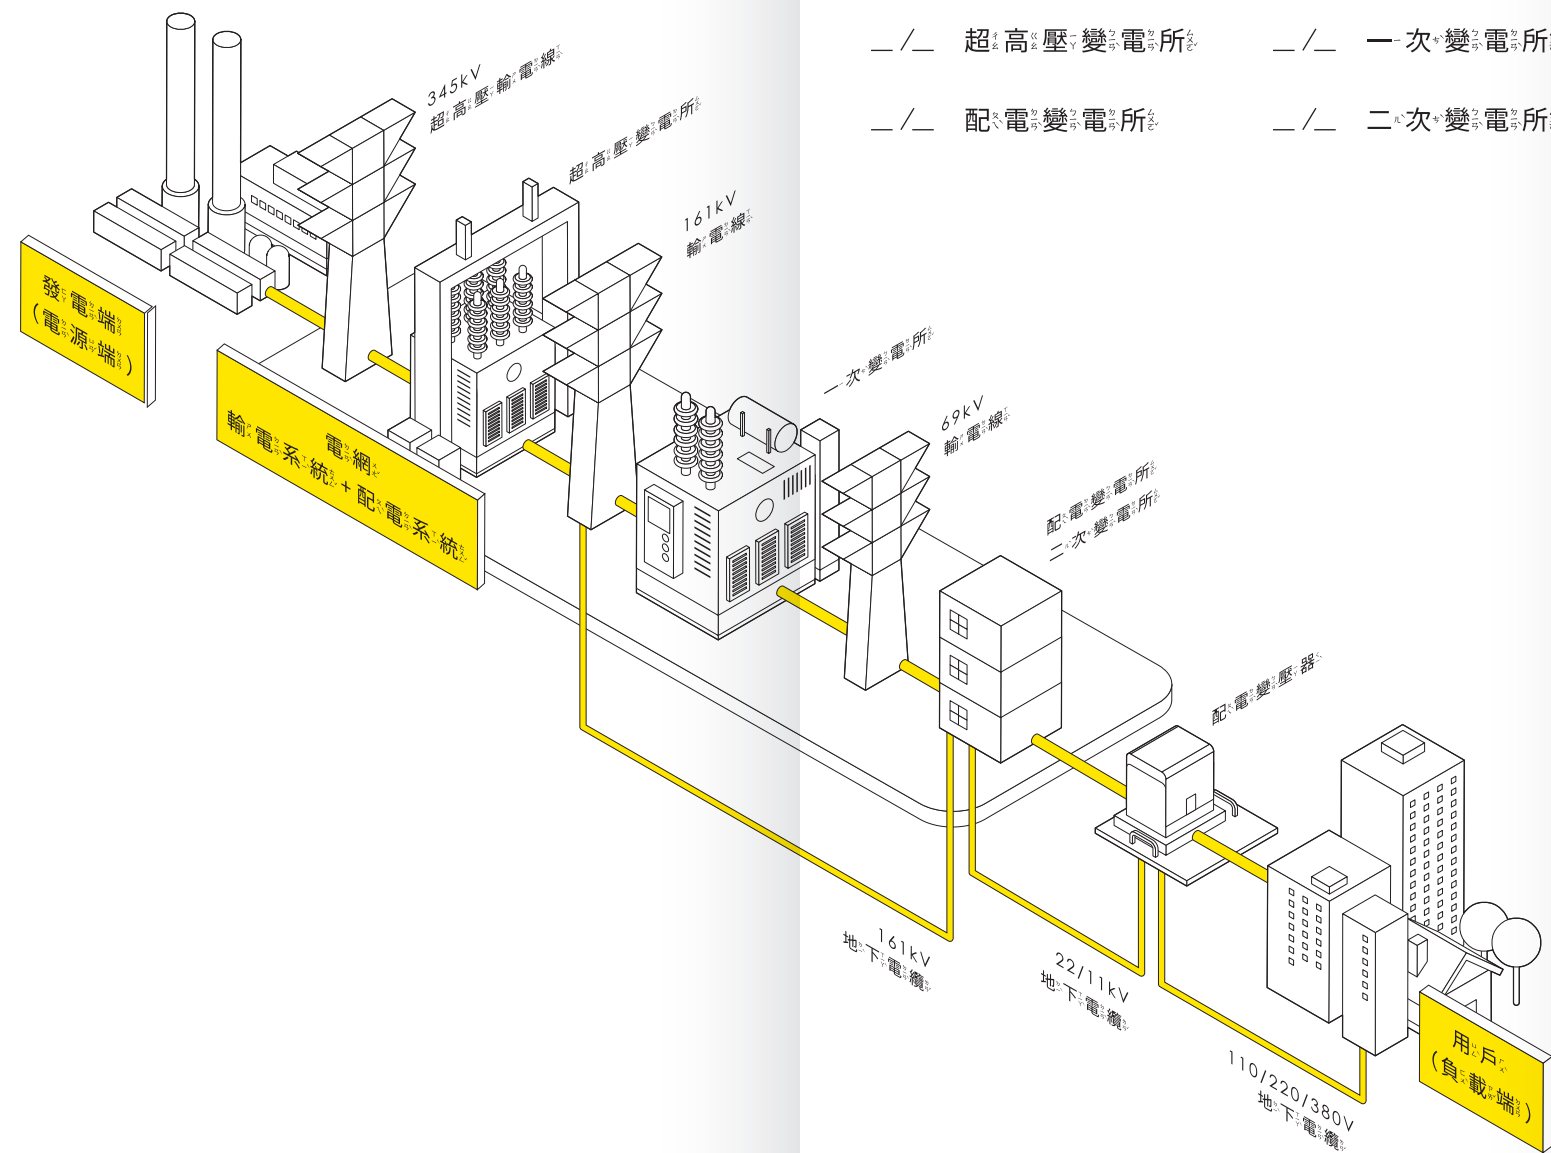

電力宅配到你家 色彩遊戲

電經歷層層關卡，從發電廠到我們的家中，
一起來為電力設備填上你喜歡的色彩吧！

請你試看看，能不能正確填入各種電力場域
所對應的英文縮寫。

- / — 超·高·壓·變·電·所
- / — 一·次·變·電·所
- / — 配·電·變·電·所
- / — 二·次·變·電·所

TAIWAN POWER COMPANY

2020 台灣電力文資特展

LIGHT UP

島嶼脈動

345kV —————> 110V

低年級學習單

廣告

小朋友們，
歡迎來到「島嶼脈動」文資特展！
習慣了被電力環抱的生活，這一次
跟我們一起窺探插頭後方的電力！

電力系統小知識

看完展覽後，請小試身手回答以下問題，在正確的答案上打✓

- 電網是輸通島嶼電力的任督二脈，1945年成立到現在，總計已完多少回線公里長的輸電線路？
 6.1萬 1.6萬 15萬
- 電線桿或變電箱上，標有兩排由英文、數字所組成的電力座標，也是山友另類的GPS，通常會出現幾碼？
 9-11碼 14-16碼 17-19碼
- 電力系統由發電、輸電與配電系統結合而成，又可稱作？
 電纜 電廠 電網
- 一度電是指用1,000瓦特的用電器具，連續使用多久所消耗的電量？
 10小時 1小時 1天
- Bubu家安裝了什麼類型的電表，才能夠讓媽媽無時無刻都能掌握家中的用電量？
 二線式電表 智慧電表 三線式電表
- 台電退役輸電設備「木橫擔」的編號是？
 BomBom E010 TPC2020

電力物件連連看

請將圖片連上正確的名稱喔！

- 電纜剝皮器
剝除電纜絕緣外層

- 電源轉供告示牌
停電或施工標示用

- 熔絲鍵開關
保護電力設備用

- 機械式路燈
時控開關
臨時控制路燈開關

- 收費背包
人員收費用公事包

CHARGED WITH ELECTRICITY

Songshan Cultural and Creative Park

No.133, Guangfu South Road, Xinyi District, Taipei City

每日 | 10:00 ————— 18:00 (17:45最後入場)