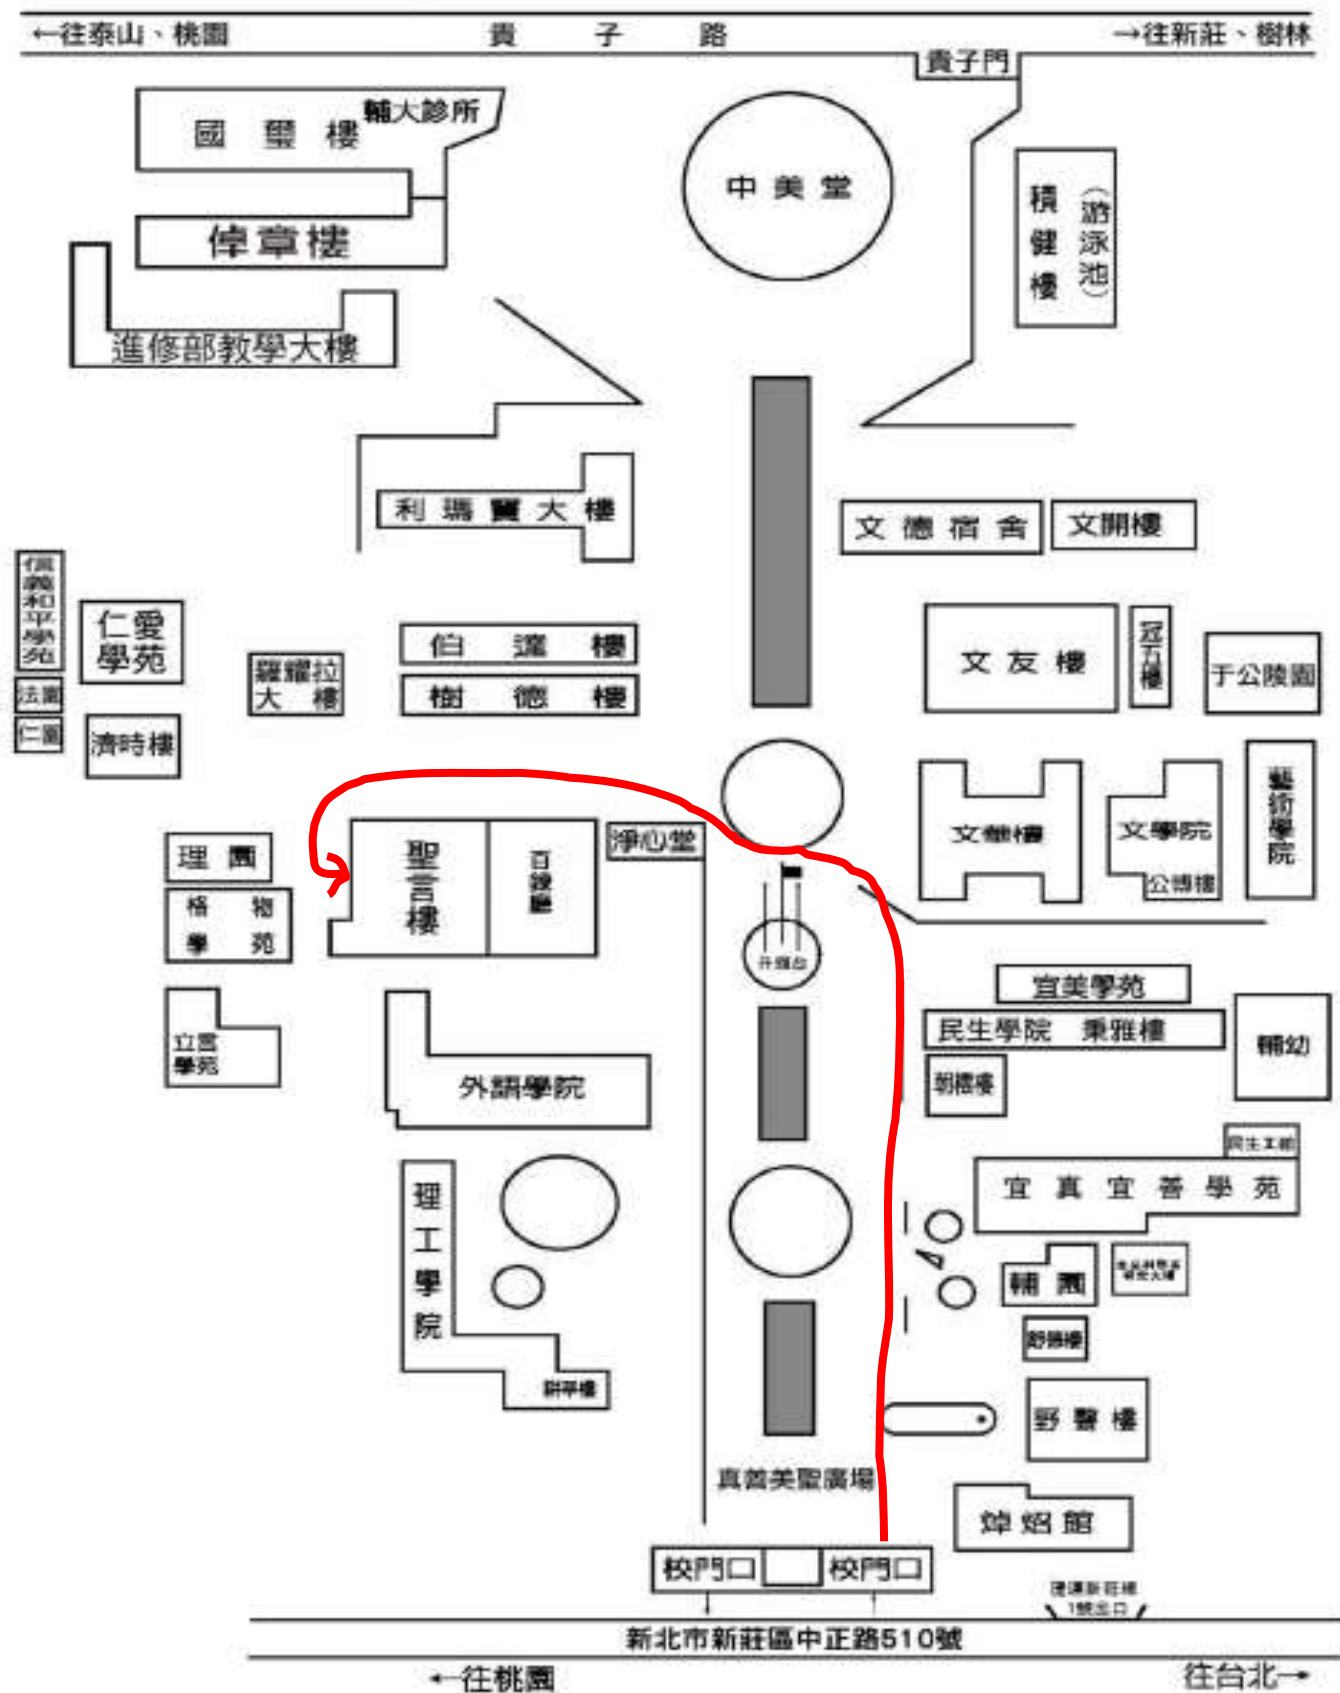

輔仁大學交通與校園立面圖

一、地理位置圖

二、公車站牌位置圖

三、捷運路線圖

輔仁大學校區立面圖 FU JEN Campus

研習地點

聖言樓 SF305 教室

輔仁大學校區平面示意圖

研習地點
聖言樓三樓 SF305 教室