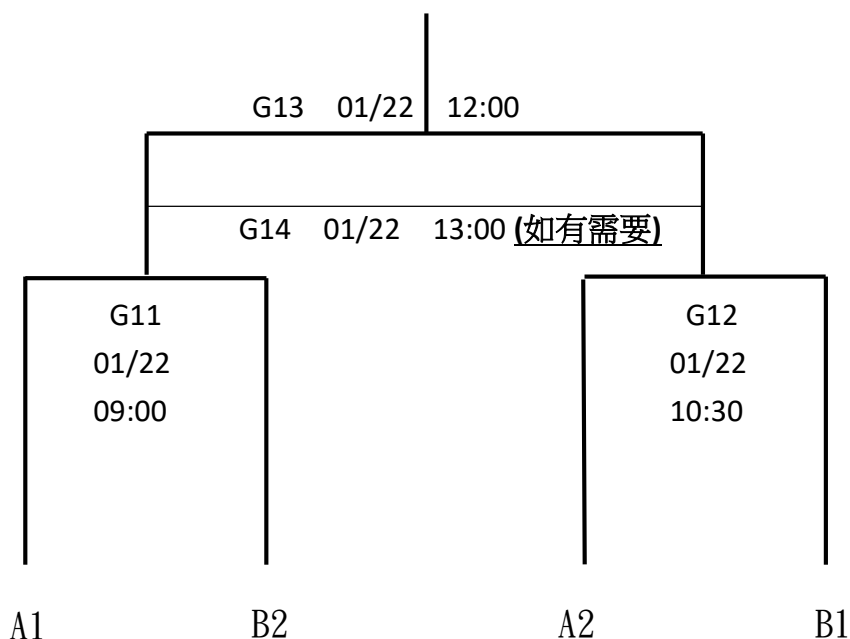

112 學年度國小棒球軟式組聯賽

花蓮縣預賽賽程圖

預賽：共 8 隊，分 2 組，每組取兩名進入決賽(時間 90 分鐘，鈴響不開新局)

決賽：共 4 隊，取兩隊晉級全國賽(時間 90 分鐘，鈴響不開新局)

112 學年度國小棒球軟式組聯賽

花蓮縣預賽賽程時間表

日期	時間	場次	先守 比賽隊伍 先攻	比賽場地	比數	備註
01 月 20 日 (六)	08:30	G1	太巴塢 V.S 玉里	平和國中	:	
	10:00	G2	水源 V.S 中正	平和國中	:	
	11:30	G3	光復 V.S 中原	平和國中	:	
	13:00	G4	新城 V.S 富源	平和國中	:	
	14:30	G5	G1 敗 V.S G3 敗	平和國中	:	
01 月 21 日 (日)	08:30	G6	G2 敗 V.S G4 敗	平和國中	:	
	10:00	G7	G1 勝 V.S G3 勝	平和國中	:	
	11:30	G8	G2 勝 V.S G4 勝	平和國中	:	
	13:00	G9	G5 勝 V.S G7 敗	平和國中	:	
	14:30	G10	G6 勝 V.S G8 敗	平和國中	:	
01 月 22 日 (一)	09:00	G11	A1 V.S B2	平和國中	:	
	10:30	G12	A2 V.S B1	平和國中	:	
	12:00	G13	G11 勝 V.S G12 勝	平和國中	:	冠軍戰
	13:30	G14	G11 敗 V.S G12 敗	平和國中	:	如有需要

- ◆ G1-G14 每場次 90 分鐘為限，鈴響不開新局。
- ◆ G5-G14 賽前猜拳決定攻守
- ◆ 因太巴塢國小去年全國亞軍，已取得全過賽資格，所以假如太巴塢國小打進冠軍戰則需進行 G14 場次
- ◆ 每天除第一場比賽外，其餘場次比賽時間皆為預定，依競賽規程規定，每隊應提早 60 分鐘報到，40 分鐘前繳交攻守名單，違者總教練禁止出場指揮，且前一場比賽若提前結束，則以大會告知之比賽時間為準，若無特殊原因，不得異議。
- ◆ 若兩隊得分比數，3 局相差 15 分，4 局相差 10 分，5 局(含)以上相差 7 分時，即截止比賽。
- ◆ 因雨或不可抗拒之因素，比賽滿 4 局以上，即裁定比賽
- ◆ 每場比賽均需分出勝負，採突破僵局制：比賽至第 6 局或時間到，平分時，自下一局起，攻方從無人出局，滿壘情況下，繼續延用前一局的打序。
- ◆ 每場比賽結束時，須將休息室整理乾淨，並將垃圾、回收分類好，也麻煩各教練叮嚀到場之家長要確實實施好分類，如勸告不聽總教練禁賽一場。