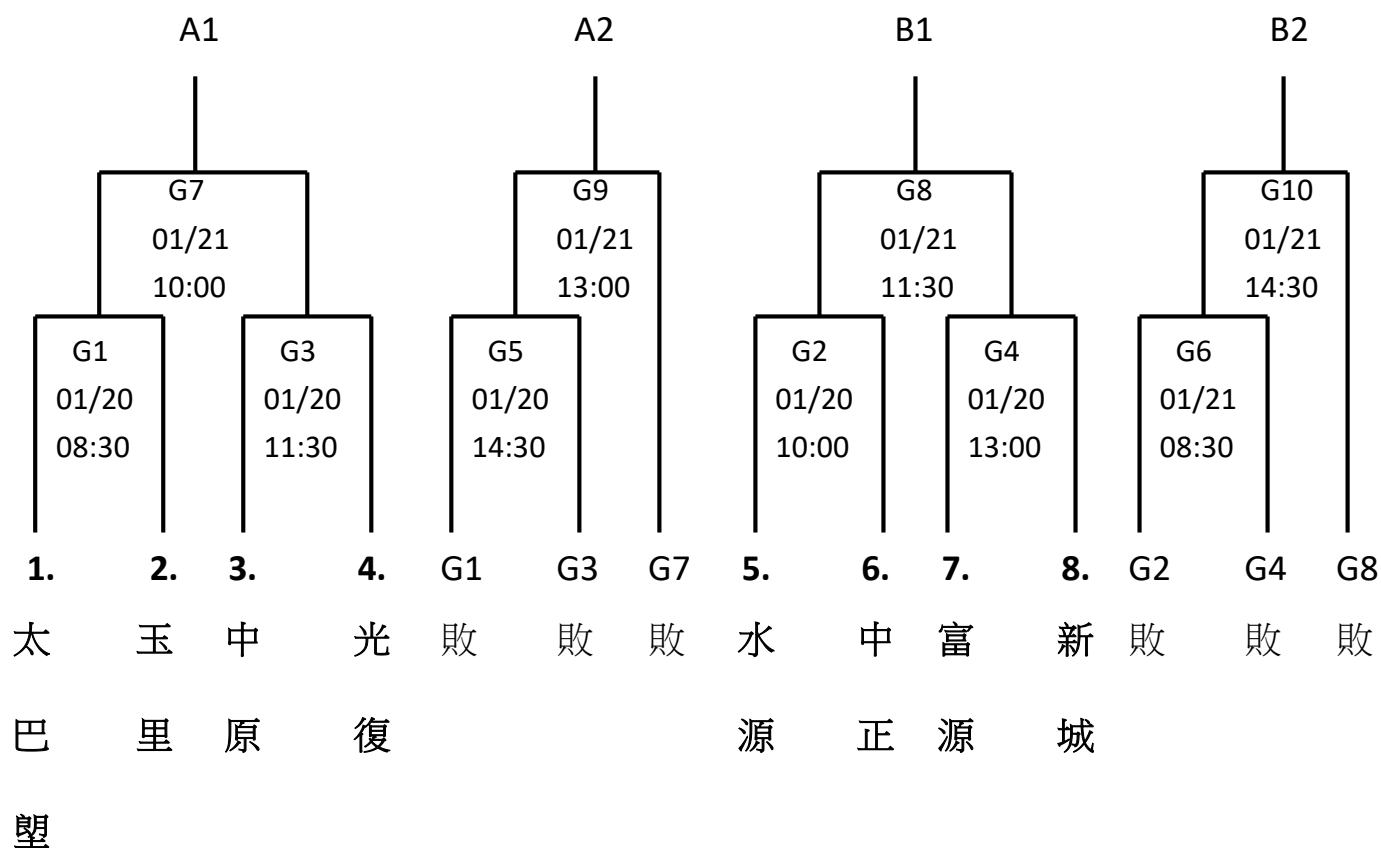

112 學年度國小棒球軟式組聯賽

花蓮縣預賽賽程圖

預賽：共 8 隊，分 2 組，每組取兩名進入決賽(時間 90 分鐘，鈴響不開新局)

決賽：共 4 隊，取兩隊晉級全國賽(時間 90 分鐘，鈴響不開新局)

112 學年度國小棒球軟式組聯賽

花蓮縣預賽賽程時間表

日期	時間	場次	先守 比賽隊伍 先攻	比賽場地	比數	備註
01 月 20 日 (六)	08:30	G1	太巴塢 V.S 玉里	平和國中	:	
	10:00	G2	水源 V.S 中正	平和國中	:	
	11:30	G3	光復 V.S 中原	平和國中	:	
	13:00	G4	新城 V.S 富源	平和國中	:	
	14:30	G5	G1 敗 V.S G3 敗	平和國中	:	
01 月 21 日 (日)	08:30	G6	G2 敗 V.S G4 敗	平和國中	:	
	10:00	G7	G1 勝 V.S G3 勝	平和國中	:	
	11:30	G8	G2 勝 V.S G4 勝	平和國中	:	
	13:00	G9	G5 勝 V.S G7 敗	平和國中	:	
	14:30	G10	G6 勝 V.S G8 敗	平和國中	:	
01 月 22 日 (一)	09:00	G11	A1 V.S B2	平和國中	:	
	10:30	G12	A2 V.S B1	平和國中	:	
	12:00	G13	G11 勝 V.S G12 勝	平和國中	:	冠軍戰
	13:30	G14	G11 敗 V.S G12 敗	平和國中	:	如有需要

- ◆ G1-G14 每場次 90 分鐘為限，鈴響不開新局。
- ◆ G5-G14 賽前猜拳決定攻守
- ◆ 因太巴塢國小去年全國亞軍，已取得全過賽資格，所以假如太巴塢國小打進冠軍戰則需進行 G14 場次
- ◆ 每天除第一場比賽外，其餘場次比賽時間皆為預定，依競賽規程規定，每隊應提早 60 分鐘報到，40 分鐘前繳交攻守名單，違者總教練禁止出場指揮，且前一場比賽若提前結束，則以大會告知之比賽時間為準，若無特殊原因，不得異議。
- ◆ 若兩隊得分比數，3 局相差 15 分，4 局相差 10 分，5 局(含)以上相差 7 分時，即截止比賽。
- ◆ 因雨或不可抗拒之因素，比賽滿 4 局以上，即裁定比賽
- ◆ 每場比賽均需分出勝負，採突破僵局制：比賽至第 6 局或時間到，平分時，自下一局起，攻方從無人出局，滿壘情況下，繼續延用前一局的打序。
- ◆ 每場比賽結束時，須將休息室整理乾淨，並將垃圾、回收分類好，也麻煩各教練叮嚀到場之家長要確實實施好分類，如勸告不聽總教練禁賽一場。