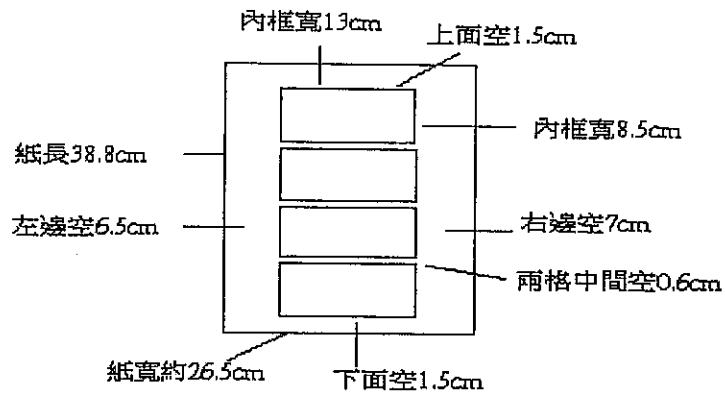

五、作品規格：

(一) 四格(國小高年級組及國、高中組)以八開圖畫紙(長 38.8×寬 26.5 公分)直式、彩色創作，請參考附圖。

(二) 八開圖畫紙請逕行購買。

(三) 1. 作品請勿裱裝，並不可署名，不符格式者一律不准參賽。

2. 作品框線及人物線條請以黑色筆上色。

3. 若有對白、旁白、字，請書寫工整，並請勿超出框線。

4. 完稿例(鉛筆線---上色--黑筆描線)。

附圖