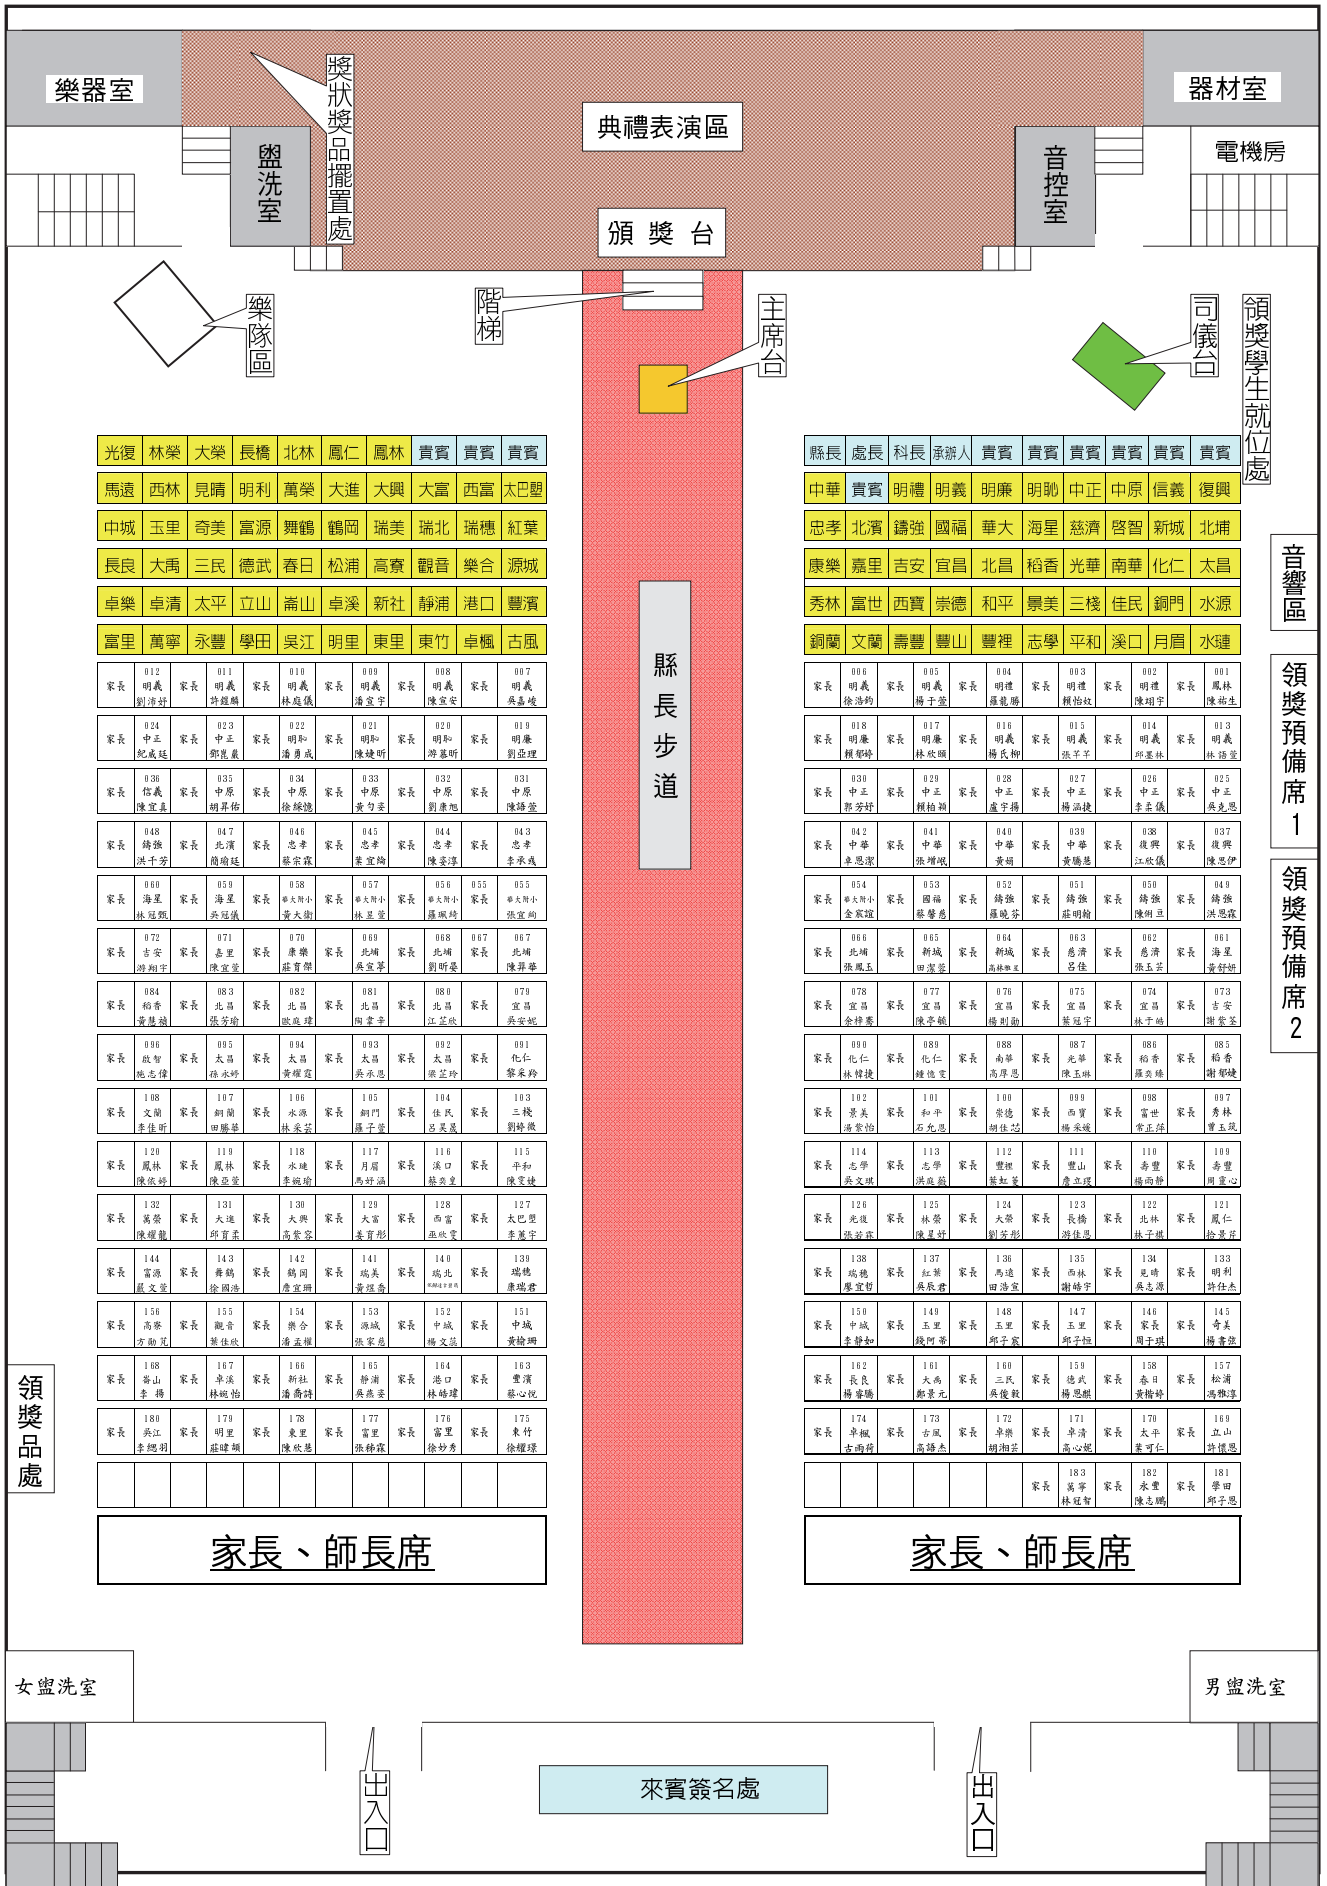

花蓮縣 102 學年度國小應屆畢業生縣長獎頒獎典禮場地配置圖

地點：中華國小學生活動中心 時間：103 年 6 月 13 日（星期五） 上午 9:00~12:00

光復	林榮	大榮	長橋	北林	鳳仁	鳳林	貴賓	貴賓	貴賓		
馬遠	西林	昇晴	明利	萬榮	大進	大興	大富	西富	太巴壠		
中城	玉里	奇美	富源	舞鶴	鶴岡	瑞美	瑞北	瑞穗	紅葉		
長良	大禹	三民	德武	春日	松浦	高寮	觀音	樂合	源城		
卓樂	卓清	太平	立山	嵩山	卓溪	新社	靜浦	港口	豐濱		
富里	萬寧	永豐	學田	吳江	明里	東里	東竹	卓楓	古風		
家長 012 明義 劉清好	家長 011 明義 許雅娟	家長 010 明義 林盛儀	家長 009 明義 潘宜宇	家長 008 明義 陳宜安	家長 007 明義 吳嘉堯	家長 024 中正 紀成廷	家長 023 中正 鄧耀貴	家長 022 明和 潘勇成	家長 021 明和 陳建明	家長 020 明和 游基明	家長 019 明廉 劉亞理
家長 030 信義 陳宜基	家長 035 中原 胡昇佑	家長 034 中原 徐經德	家長 033 中原 葉勾宏	家長 032 中原 劉聖旭	家長 031 中原 陳裕基	家長 048 錦旗 洪千芳	家長 047 北濱 簡瑞廷	家長 046 忠孝 蔡宗霖	家長 045 忠孝 葉宜琦	家長 044 忠孝 陳雲潔	家長 043 忠孝 李承茂
家長 060 海星 林冠強	家長 059 海星 吳理斌	家長 058 中太附小 曾大衛	家長 057 中太附小 林昱廷	家長 056 中太附小 潘曉煥	家長 055 中太附小 張煥強	家長 072 吉安 謝宇軒	家長 071 嘉里 陳宜宜	家長 070 康樂 莊育傑	家長 069 北埔 吳宜蓉	家長 068 北埔 劉明豪	家長 067 北埔 陳祥華
家長 084 稻香 葉慧敏	家長 083 北昌 張芳瑜	家長 082 北昌 歐逸捷	家長 081 北昌 謝宜幸	家長 080 北昌 江宜欣	家長 079 宜昌 吳安斌	家長 096 敬聖 施志偉	家長 095 大禹 楊水祥	家長 094 永豐 謝耀宏	家長 093 永豐 吳承恩	家長 092 永豐 陳志輝	家長 091 仁化 黎榮鈞
家長 108 文蘭 李佳昕	家長 107 新蘭 田勝器	家長 106 水源 林榮宏	家長 105 新門 羅子豪	家長 104 佳民 呂英星	家長 103 三棧 劉峰徽	家長 120 鳳林 陳俊鈺	家長 119 鳳林 陳亞潔	家長 118 水地 李瑞瑜	家長 117 月眉 馮軒浩	家長 116 溪口 蔡奕華	家長 115 平和 陳雲妹
家長 132 瑞美 陳耀儀	家長 131 天進 邱育宏	家長 130 大興 高宏安	家長 129 大富 黃育彰	家長 128 西富 吳仲堂	家長 127 太巴壠 李耀宇	家長 144 富源 顧文豪	家長 143 舞鶴 徐國浩	家長 142 鶴岡 詹聖明	家長 141 瑞美 謝理奇	家長 140 瑞北 陳北	家長 139 瑞穗 康瑞君
家長 150 高榮 方勳廷	家長 155 觀音 葉佳欣	家長 154 樂合 潘奕捷	家長 153 源城 張嘉恩	家長 152 中城 楊文益	家長 151 中城 黃檢珊	家長 168 崙山 李揚	家長 167 華城 林錫站	家長 166 新社 潘喬鴻	家長 165 靜湖 吳嘉基	家長 164 港口 林錫璋	家長 163 豐濱 廖心悅
家長 180 吳江 李德明	家長 179 明里 莊建順	家長 178 東里 陳欣慈	家長 177 富里 張錦霞	家長 176 富里 徐妙秀	家長 175 東竹 徐耀球	家長 188 古奇	家長 187 古風 高謙太	家長 186 卓清 謝淑芬	家長 185 卓清 謝淑芬	家長 184 卓清 謝淑芬	家長 183 卓清 謝淑芬