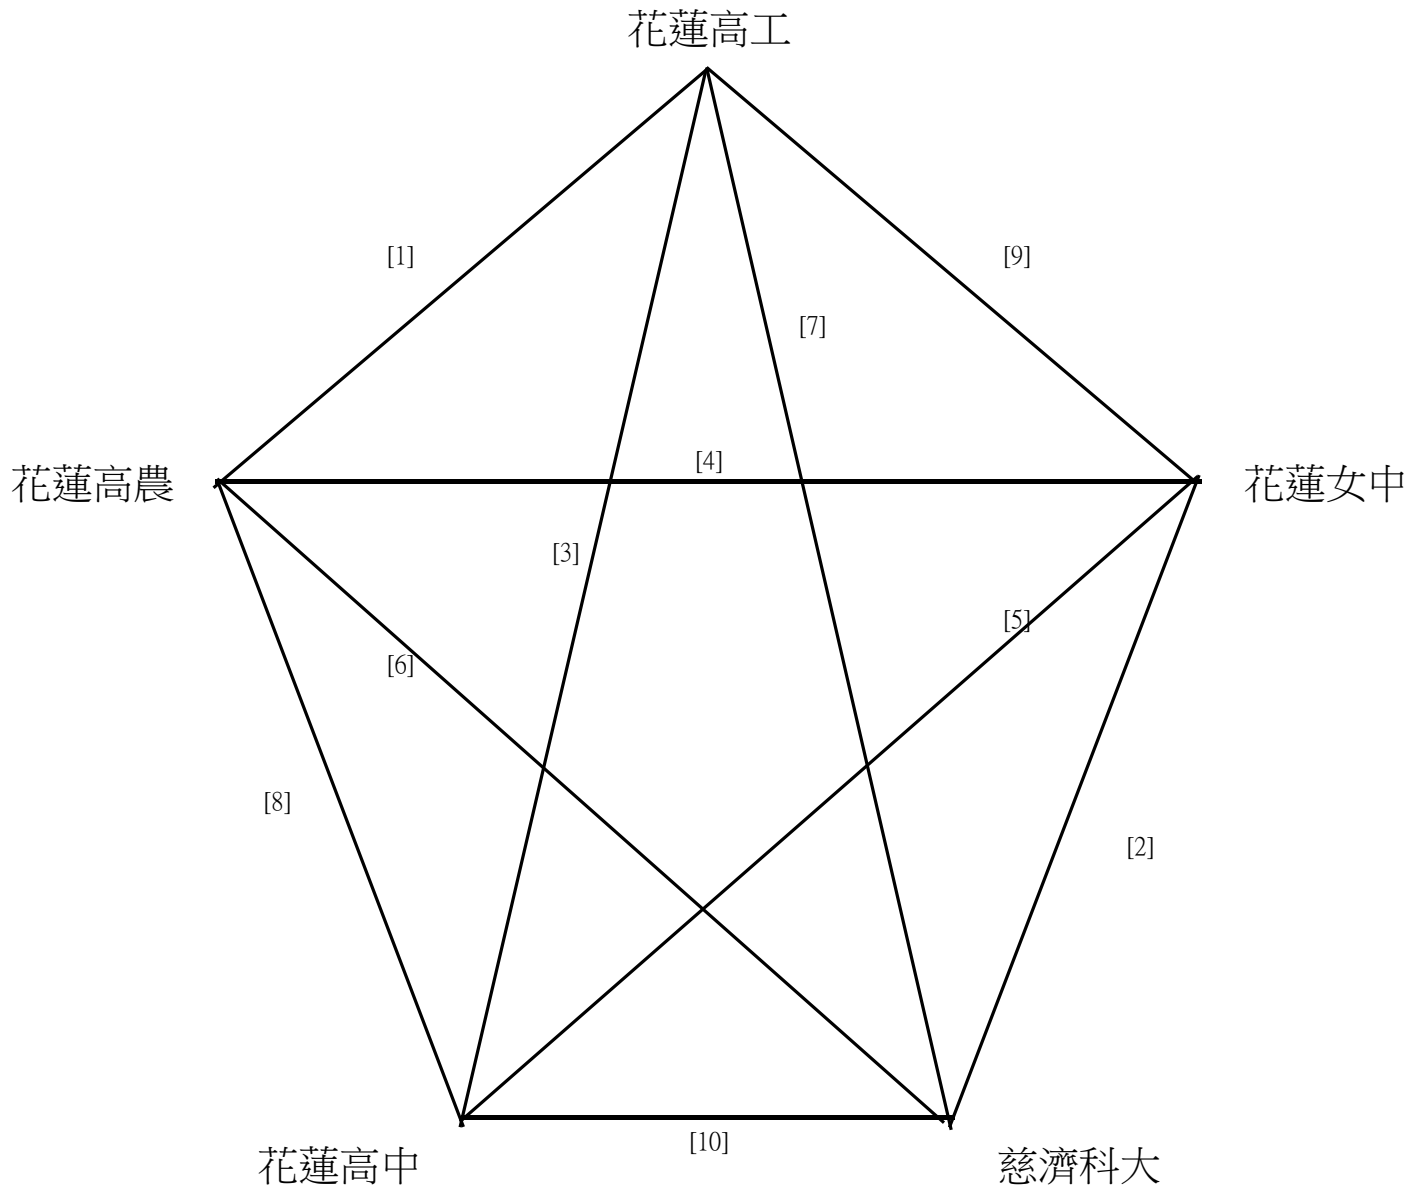

個人賽

組別	編號	隊員	
國中男教職員工組雙打	1	方信斌	徐志豪
	2	許晉豪	游家倫
	3	游禮儀	黃世勛
	4	趙振飛	林藝暉
	5	孫聖翔	王勛暉
	6	陳俊誠	林志杰
	7	陳鏡元	李瑋慈
	8	魏雲詠	黃巧奴
	9	鄭健民	張壯隆

組別	編號	隊員	
國中女教職員工組雙打	1	陳秋樺	翁雅慧
	2	賴永沂	邱良惠
	3	李育瑄	俞懿庭
	4	陳燕真	賴筱婷

組別	編號	隊員	
國小男教職員工組雙打	1	黃喜賢	葛聿銘
	2	吳金倫	吳俊德
	3	洪則禹	梁哲彬
	4	李國隆	劉道一
	5	絲智威	依仰·拿難
	6	陳吉文	陳俊仁
	7	張正德	楊朝全
	8	許順欽	黃寶賢
	9	郭瑛忠	方智明
	10	林智偉	黃梓祐

組別	編號	隊員	
國小女教職員工組雙打	1	陳秋惠	楊馥如
	2	王毓嫻	吳幸娥
	3	張如萍	鍾京軒
	4	黃淑精	任家蕙
	5	高俐敏	吳紫仔

108年花蓮縣「教育盃」羽球錦標賽競賽

一、高中、職及大專教職員工團體組5隊，取3名；10場