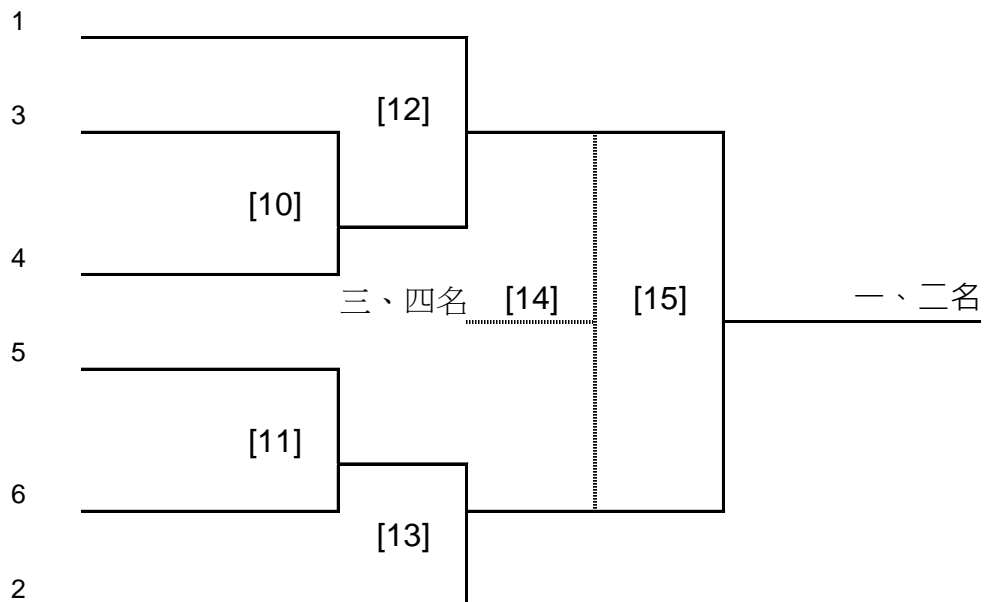

三、國中男教職員組雙打 10 隊，取 4 名；15 場

預賽：各組取二名

決賽：分組冠軍抽1、2，其他抽3、4、5、6

108年花蓮縣「教育盃」羽球錦標賽

四、國中女教職員組雙打 4 隊，取 2 名；6 場

決賽：

108年花蓮縣「教育盃」羽球錦標賽

五、國小男教職員組雙打 10 隊，取 4 名；18 場