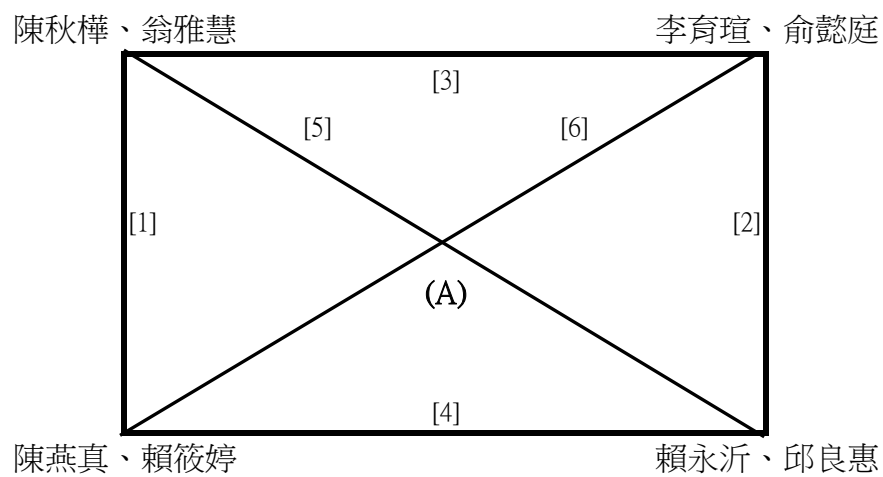

三、國中男教職員組雙打 10 隊，取 4 名；15 場

預賽：各組取二名

決賽：分組冠軍抽1、2，其他抽3、4、5、6

108年花蓮縣「教育盃」羽球錦標賽

四、國中女教職員組雙打 4 隊，取 2 名；6 場

決賽：

108年花蓮縣「教育盃」羽球錦標賽

五、國小男教職員組雙打 10 隊，取 4 名；18 場