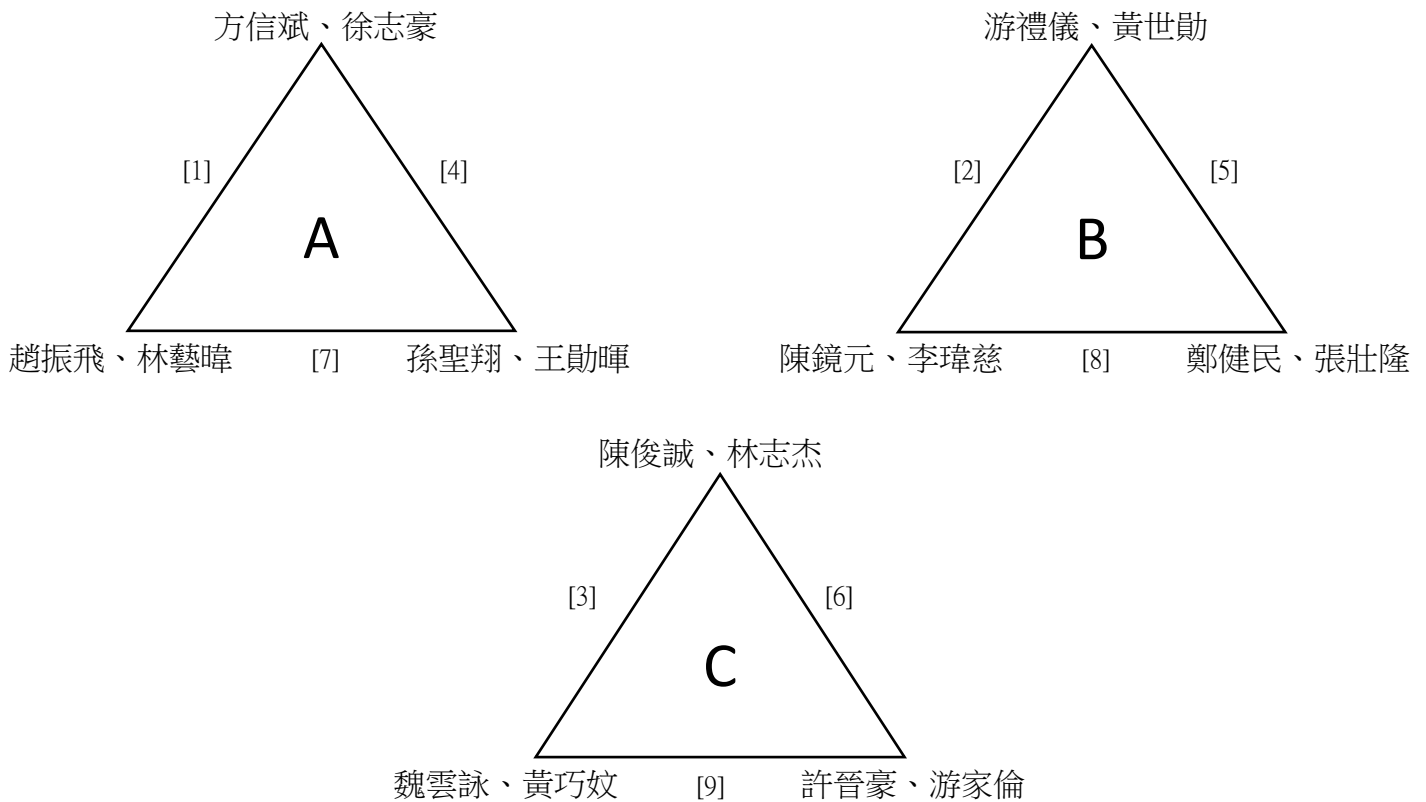

108年花蓮縣「教育盃」羽球錦標賽

三、國中男教職員組雙打 10 隊，取 4 名；15 場

預賽：各組取二名