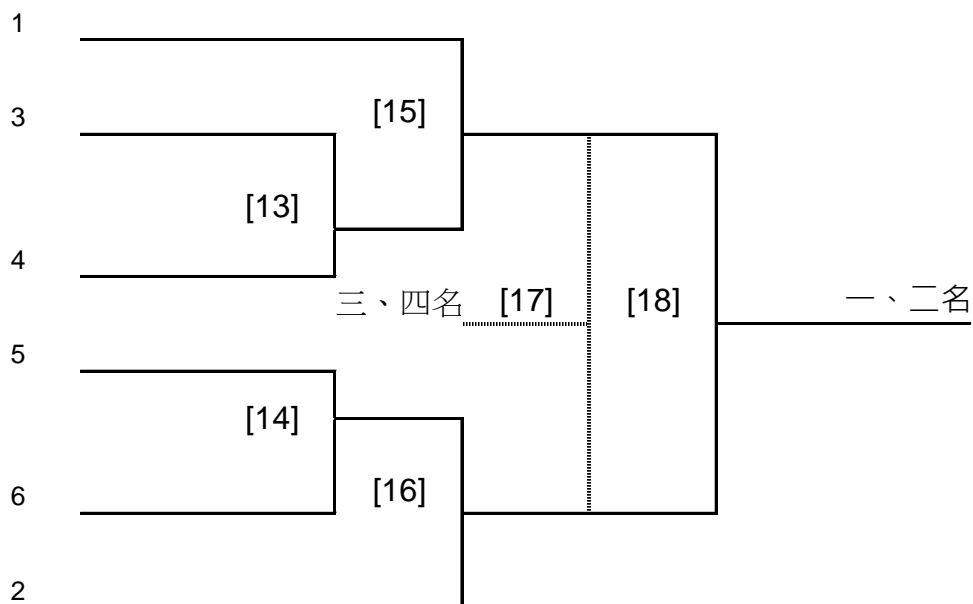

組別	編號	隊員	
國小女教職員工組雙打	1	陳秋惠	楊馥如
	2	王毓嫻	吳幸娥
	3	張如萍	鍾京軒
	4	黃淑精	任家蕙
	5	高俐敏	吳紫仔

108年花蓮縣「教育盃」羽球錦標賽競賽

一、高中、職及大專教職員工團體組5隊，取3名；10場

108年花蓮縣「教育盃」羽球錦標賽

二、國中、小教職員工團體組 10 隊，取 4 名；18 場

預賽：各組取二名

決賽：C組冠軍抽1、2，其他抽3、4、5、6

108年花蓮縣「教育盃」羽球錦標賽