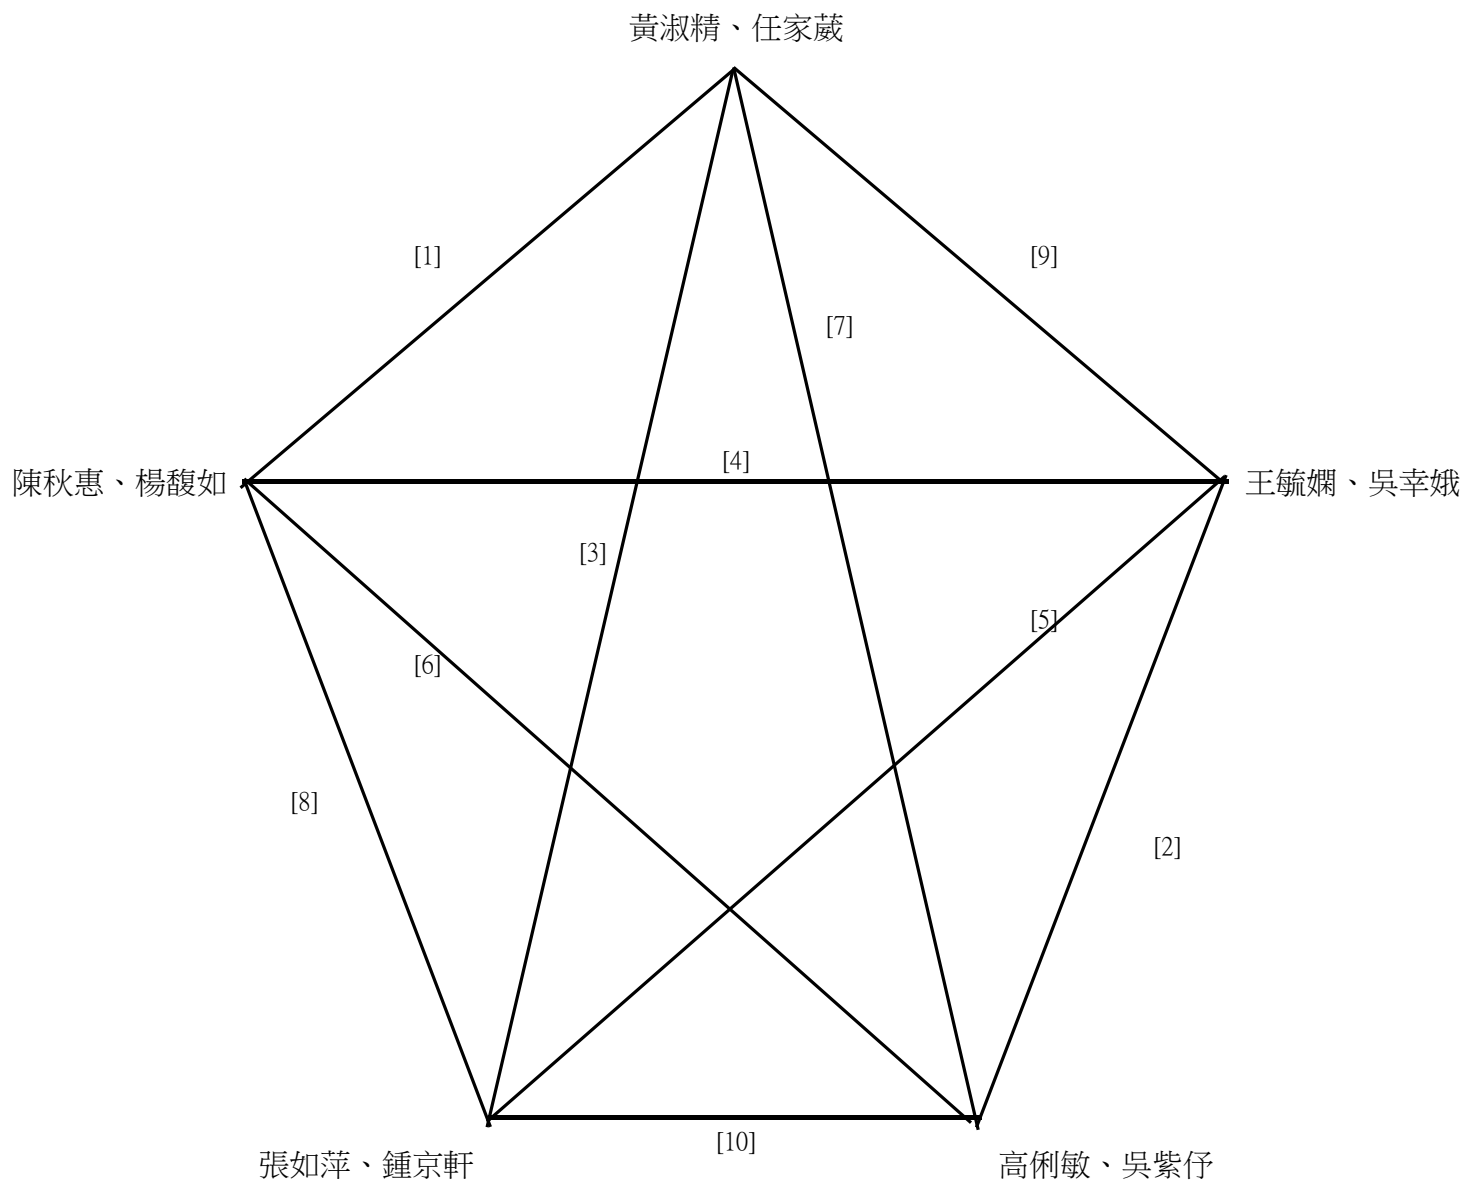

108年5月26日(星期日)比賽時間表

108年花蓮縣「教育盃」羽球錦標賽

六、國小女教職員組雙打 5 隊，取 3 名；10 場