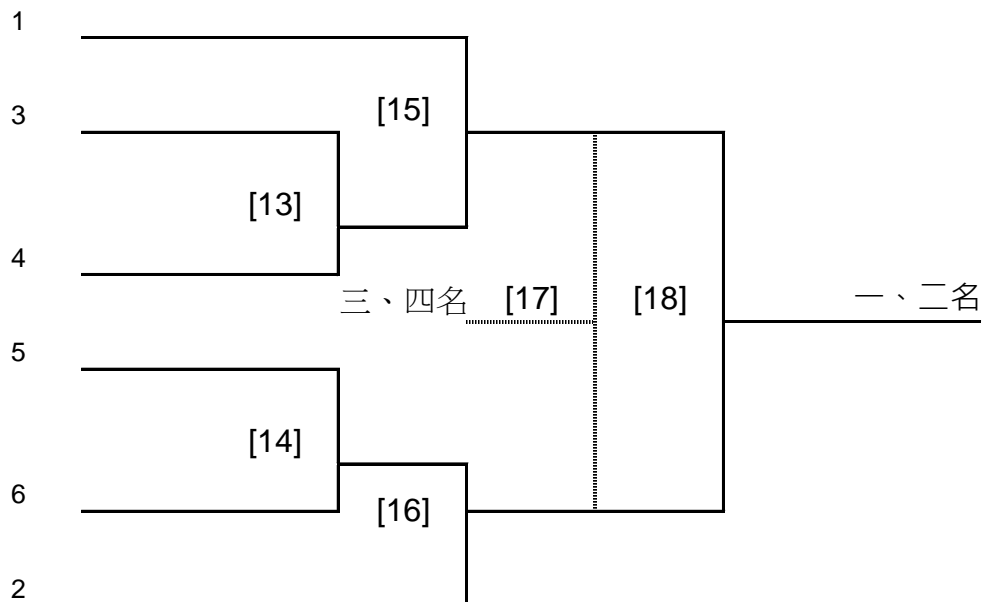

預賽：各組取二名

洪則禹、梁哲彬 絲智威、依仰·拿難

李國隆、劉道一 張正德、楊朝全

許順欽、黃寶賢

林智偉、黃梓祐 陳吉文、陳俊仁

郭瑛忠、方智明

黃喜賢、葛聿銘 吳金倫、吳俊德

決賽：A組冠軍抽1、2，其他抽3、4、5、6

108年花蓮縣「教育盃」羽球錦標賽

六、國小女教職員組雙打 5 隊，取 3 名；10 場

108年5月26日(星期日)比賽時間表

時間	一	二	三	四
08:00	報到、熱身時間			
08:15	中小教職團1	中小教職團2	中小教職團3	中小教職團4
08:30				
08:45				
09:00	預計開幕時間			
09:15				
09:30	小男教職雙1	小男教職雙2	小男教職雙3	小男教職雙4
09:45	中小教職團5	中小教職團6	中小教職團7	中小教職團8
10:00				
10:15				
10:30	高中教職1	高中教職2	中男教職雙1	中男教職雙2
10:45			中男教職雙3	小男教職雙5
11:00			小男教職雙6	小男教職雙7
11:15	中小教職團9	中小教職團10	中小教職團11	小男教職雙8
11:30				中小教職團12
11:45				
12:00	高中教職3	高中教職4	小女教職雙1	中男教職雙4
12:15			小女教職雙2	
12:30			中男教職雙5	
12:45	小男教職雙9	小男教職雙10	(決)中小教職團13	(決)中小教職團14
13:00	小男教職雙11	小男教職雙12		
13:15	小女教職雙3	小女教職雙4	中男教職雙7	中男教職雙8
13:30	中女教職雙1	中女教職雙2	中男教職雙9	
13:45	(決)小男教職雙13	(決)小男教職雙14	高中教職5	高中教職6
14:00	小女教職雙5	小女教職雙6		
14:15	(決)中小教職團15	(決)中小教職團16		
14:30			(決)中男教職雙10	(決)中男教職雙11
14:45	(決)小男教職雙15	(決)小男教職雙16	中女教職雙3	中女教職雙4
15:00	小女教職雙7	小女教職雙8	高中教職7	高中教職8
15:15	(決)中男教職雙12	(決)中男教職雙13		
15:30	(決)中小教職團17	(決)中小教職團18		
15:45			中女教職雙5	中女教職雙6
16:00	小女教職雙9	小女教職雙10	(決)中男教職雙14	(決)中男教職雙15
16:15	(決)小男教職雙17	(決)小男教職雙18	高中教職9	高中教職10
16:30				
16:45				
17:00				