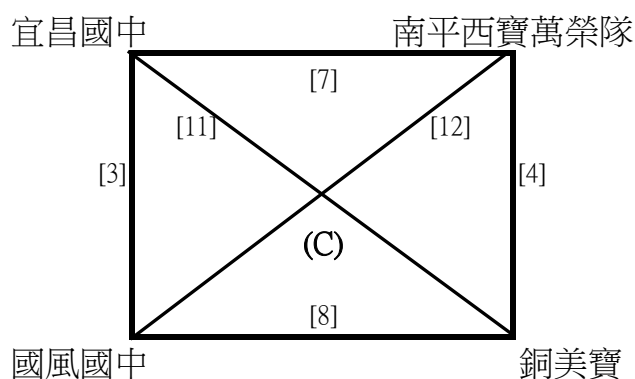

組別	編號	隊員	
國小女教職員工組雙打	1	陳秋惠	楊馥如
	2	王毓嫻	吳幸娥
	3	張如萍	鍾京軒
	4	黃淑精	任家蕙
	5	高俐敏	吳紫仔

108年花蓮縣「教育盃」羽球錦標賽競賽

一、高中、職及大專教職員工團體組5隊，取3名；10場

108年花蓮縣「教育盃」羽球錦標賽

二、國中、小教職員工團體組 10 隊，取 4 名；18 場

預賽：各組取二名

決賽：C組冠軍抽1、2，其他抽3、4、5、6

108年花蓮縣「教育盃」羽球錦標賽