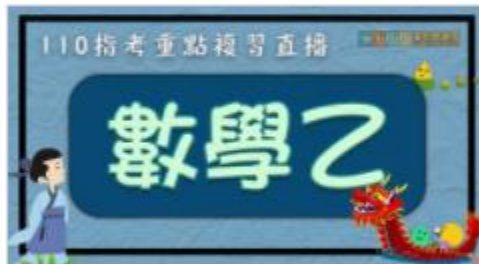

參與酷課網路學校直播課程及觀看錄影檔教學

- 接著滾動至下方找到大型考試複習課程，或點選「大學學測」

大型考試複習課程

大學學測

大學指考

四技二專統測

國中會考

高中段考

國中段考

[更多課程](#) →

110指考〔數學乙〕重點
複習直播

大學指考